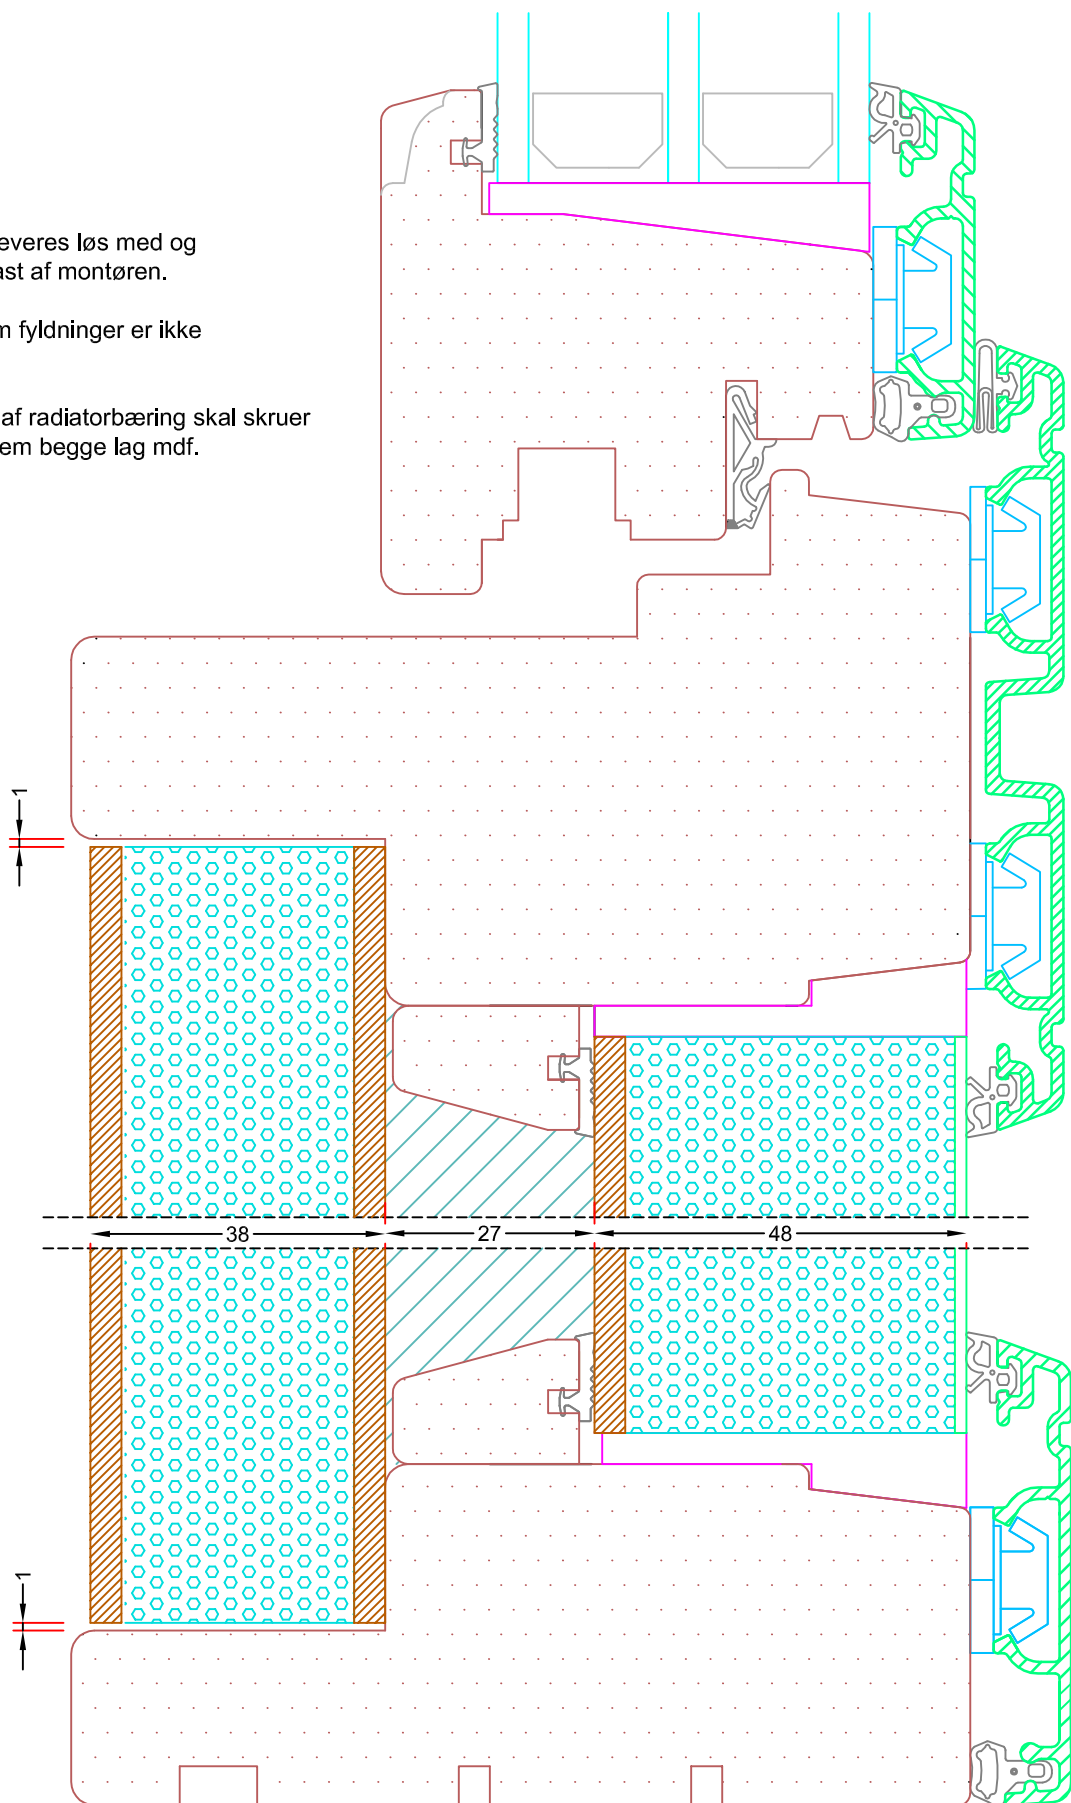

Fyldning indv. leveres løs med og stiftes/skrues fast af montøren.

Isolering mellem fyldninger er ikke medleveret

Ved montering af radiatorbæring skal skruer fastgøres gennem begge lag mdf.

Hvidbjerg Vinduet A/S

Rev:

Ref:
BC