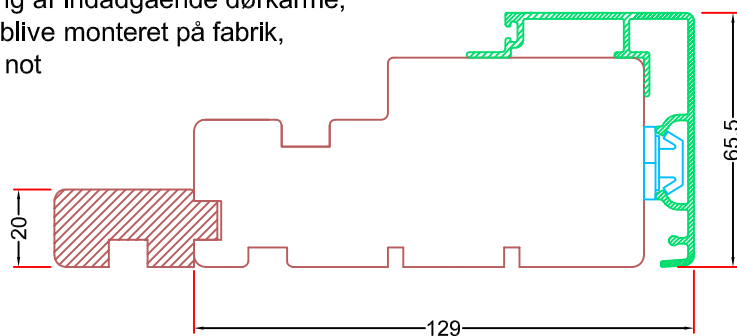

Ved påføring af indadgående dørkarme,
vil listerne blive monteret på fabrik,
i standard not

Hvidbjerg Vinduet A/S
Østergade 24, Hvidbjerg, 7790 Thyholm
Tlf.: 96912222 Faxnr.: 96912233

VISNING:

Sag:  ALUX®

Emne: Alternative kamdybder

Mål:
1:1

Dato:
05-03-2015

Tegn. nr:
9,7

Rev:
A

Ref:
BC