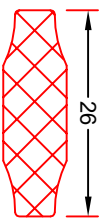

25mm energisprosser med og uden kehling.  
Kehl kun til indvendig

40 og 57mm energisprosser med og uden kehling.  
Kehl kun til indvendig

**Hvidbjerg Vinduet A/S**  
Østergade 24, Hvidbjerg, 7790 Thyholm  
Tlf.: 96912222