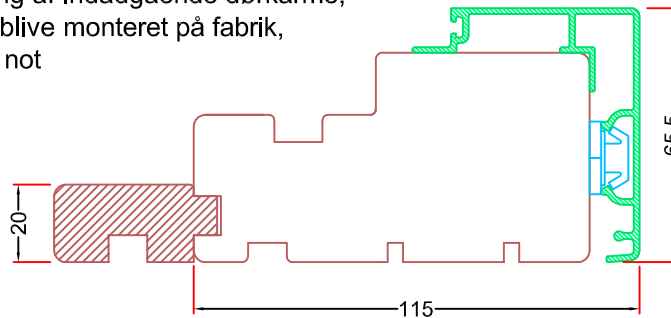

Ved påføring af indadgående dørkarme,  
vil listerne blive monteret på fabrik,  
i standard not

Hvidbjerg Vinduet A/S  
Østergade 24, Hvidbjerg, 7790 Thyholm  
Tlf.: 96912222 Faxnr.: 96912233

VISNING:

Sag:

 **ALUX**<sup>®</sup>

Emne: Alternative karmdybder

Mål:  
1:2

Dato:  
05-03-2015

Tegn. nr:  
18,5

Rev:  
A

Ref:  
BC