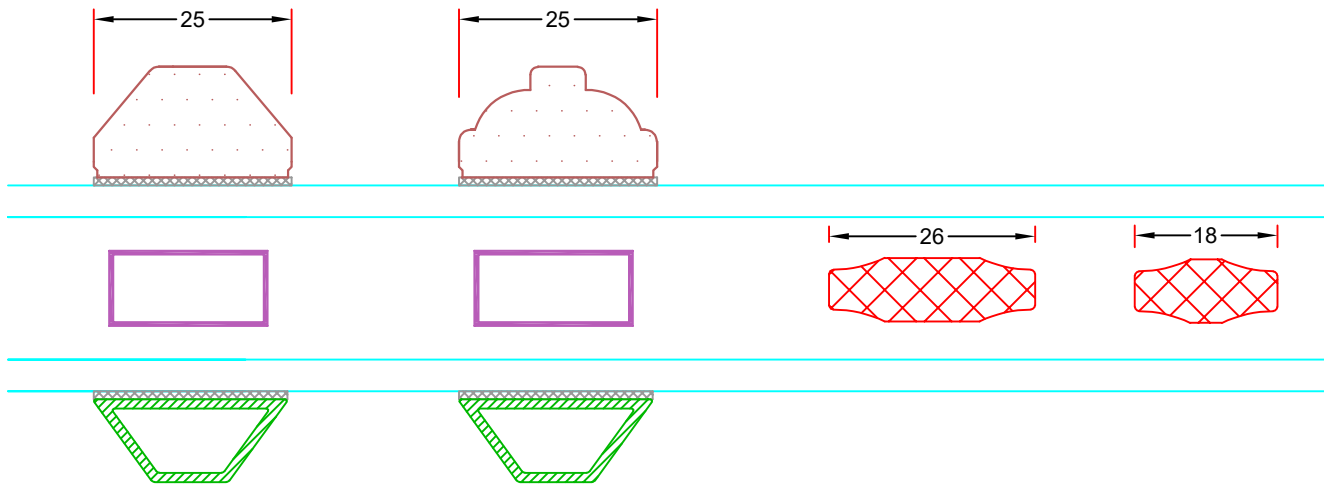

40mm energisrosser med og uden kehlung.
Kehling kun til indvendig

25mm energisrosser med og uden kehlung.
Kehling kun til indvendig

Hvidbjerg Vinduet A/S
Østergade 24, Hvidbjerg, 7790 Thyholm
Tlf.: 96912222 Faxnr.: 96912233

VISNING:

Sag:  **ALUX**[®]

Emne: Sprosser
Energisprosser og ilagte sprosser

Mål:
1:1

Dato:
Maj 2022

Tegn. nr:
17,6

Rev:

Ref:
SSJ