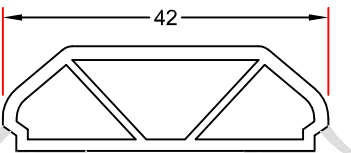

26mm ilagt srosse,
kan også leveres i 18mm.

25mm keklet srosse
ved 40mm glas

23mm energisrosse
med grå bånd.

23mm keklet srosse kun til indvendig.

35mm energisrosse
med grå bånd.

20mm energisrosse
med grå bånd.

42mm energisrosse
med grå bånd.

42mm keklet srosse kun til indvendig.

Hvidbjerg Vinduet A/S
Østergade 24, Hvidbjerg, 7790 Thyholm
Tlf.: 96912222 Faxnr.: 96912233

Sag: **Everluxx** **NORD**

Emne: SPROSSER
Energisrosse og ilagt srosse