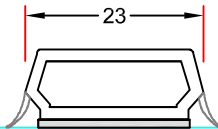

26mm ilagt srosse,
kan også leveres i 18mm.

25mm keklet srosse
ved 40mm glas

23mm energisrosse
med grå bånd.

23mm keklet srosse kun til indvendig.

35mm energisrosse
med grå bånd.

20mm energisrosse
med grå bånd.

42mm energisrosse
med grå bånd.

42mm keklet srosse kun til indvendig.

Hvidbjerg Vinduet A/S
Østergade 24, Hvidbjerg, 7790 Thyholm
Tlf.: 96912222 Faxnr.: 96912233

Sag: **Everluxx** **NORD**

Emne: SPROSSER
Energisrosse og ilagt srosse

Mål: 1:1	Dato: MAJ 2013	Tegn. nr.: NO 30,13	Rev:	Ref: BC
-------------	-------------------	------------------------	------	------------