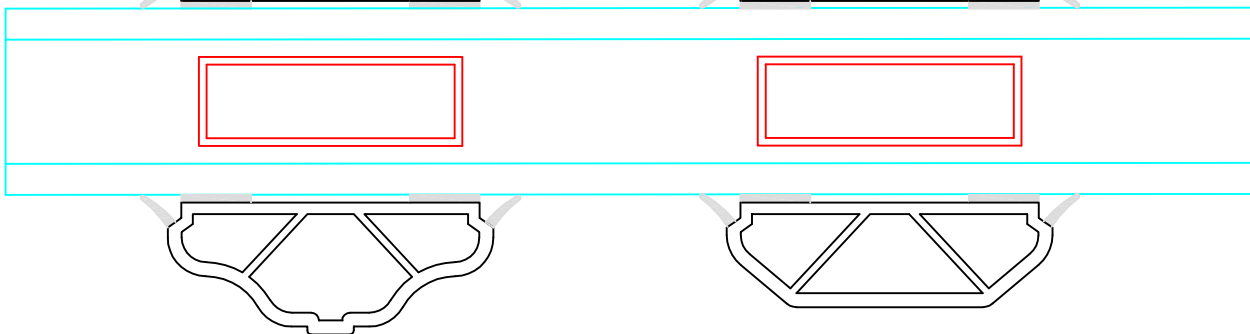

26mm ilagt srosse,
kan også leveres i 18mm.

25mm keklet srosse
ved 40mm glas

23mm energisrosse
med grå bånd.

23mm keklet srosse kun til indvendig.

35mm energisrosse
med grå bånd.

20mm energisrosse
med grå bånd.

42mm energisrosse
med grå bånd.

42mm keklet srosse kun til indvendig.

Hvidbjerg Vinduet A/S
Østergade 24, Hvidbjerg, 7790 Thyholm
Tlf.: 96912222 Faxnr.: 96912233

Sag: **Everluxx** **NORD**

Emne: SPROSSER
Energisrosse og ilagt srosse

Mål: 1:1	Dato: MAJ 2013	Tegn. nr.: NO 30,13	Rev:	Ref: BC
-------------	-------------------	------------------------	------	------------