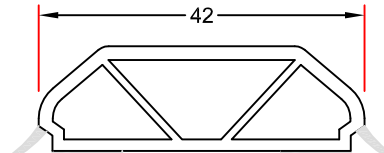

26mm ilagt srosse,
kan også leveres i 18mm.

25mm keklet srosse
ved 40mm glas

23mm energisrosse
med grå bånd.

23mm keklet srosse kun til indvendig.

35mm energisrosse
med grå bånd.

20mm energisrosse
med grå bånd.

42mm energisrosse
med grå bånd.

42mm keklet srosse kun til indvendig.

Hvidbjerg Vinduet A/S
Østergade 24, Hvidbjerg, 7790 Thyholm
Tlf.: 96912222 Faxnr.: 96912233

Sag: **Everluxx** **NORD**

Emne: SPROSSER
Energisrosse og ilagt srosse