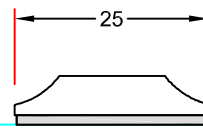

26mm ilagt srosse,
kan også leveres i 18mm.

25mm keklet srosse
ved 40mm glas

23mm energisrosse
med grå bånd.

23mm keklet srosse kun til indvendig.

35mm energisrosse
med grå bånd.

20mm energisrosse
med grå bånd.