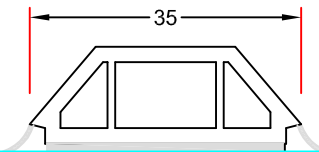

26mm ilagt srosse,
kan også leveres i 18mm.

25mm keklet srosse
ved 40mm glas

23mm energisrosse
med grå bånd.

23mm keklet srosse kun til indvendig.

35mm energisrosse
med grå bånd.

20mm energisrosse
med grå bånd.