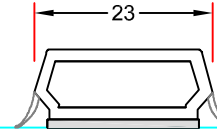

26mm ilagt srosse,
kan også leveres i 18mm.

25mm keklet srosse
ved 40mm glas

23mm energisrosse
med grå bånd.

23mm keklet srosse kun til indvendig.

35mm energisrosse
med grå bånd.

20mm energisrosse
med grå bånd.

42mm energisrosse
med grå bånd.

42mm keklet srosse kun til indvendig.

Hvidbjerg Vinduet A/S
Østergade 24, Hvidbjerg, 7790 Thyholm
Tlf.: 96912222 Faxnr.: 96912233

Sag: **Everluxx** **NORD**

Emne: SPROSSER
Energisrosse og ilagt srosse

Mål: 1:1	Dato: MAJ 2013	Tegn. nr.: NO 30,13	Rev:	Ref: BC
-------------	-------------------	------------------------	------	------------