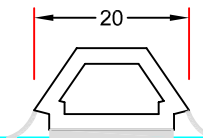

26mm ilagt srosse,
kan også leveres i 18mm.

25mm keklet srosse
ved 40mm glas

23mm energisrosse
med grå bånd.

23mm keklet srosse kun til indvendig.

35mm energisrosse
med grå bånd.

20mm energisrosse
med grå bånd.