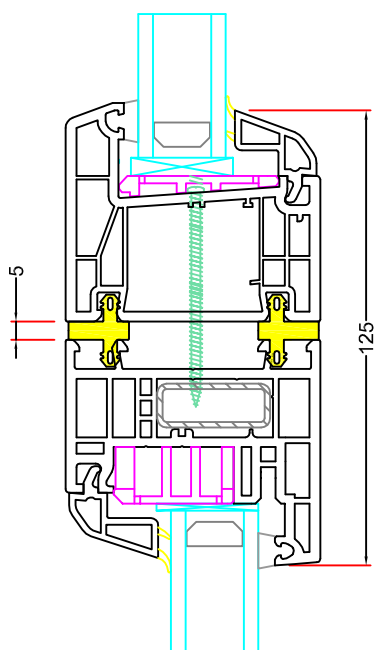

Kobling 2

2 stk. EPDM gummikoblinger.

Hvidbjerg Vinduet A/S

Østergade 24, Hvidbjerg, 7790 Thyholm
Tlf.: 96912222 Faxnr.: 96912233

Sag:

EverluxxNORD

Emne:

Karmkobling

Mål:
1:2

Dato:
MAJ 2013

Tegn. nr:
30,15

Rev:

Ref:
BC