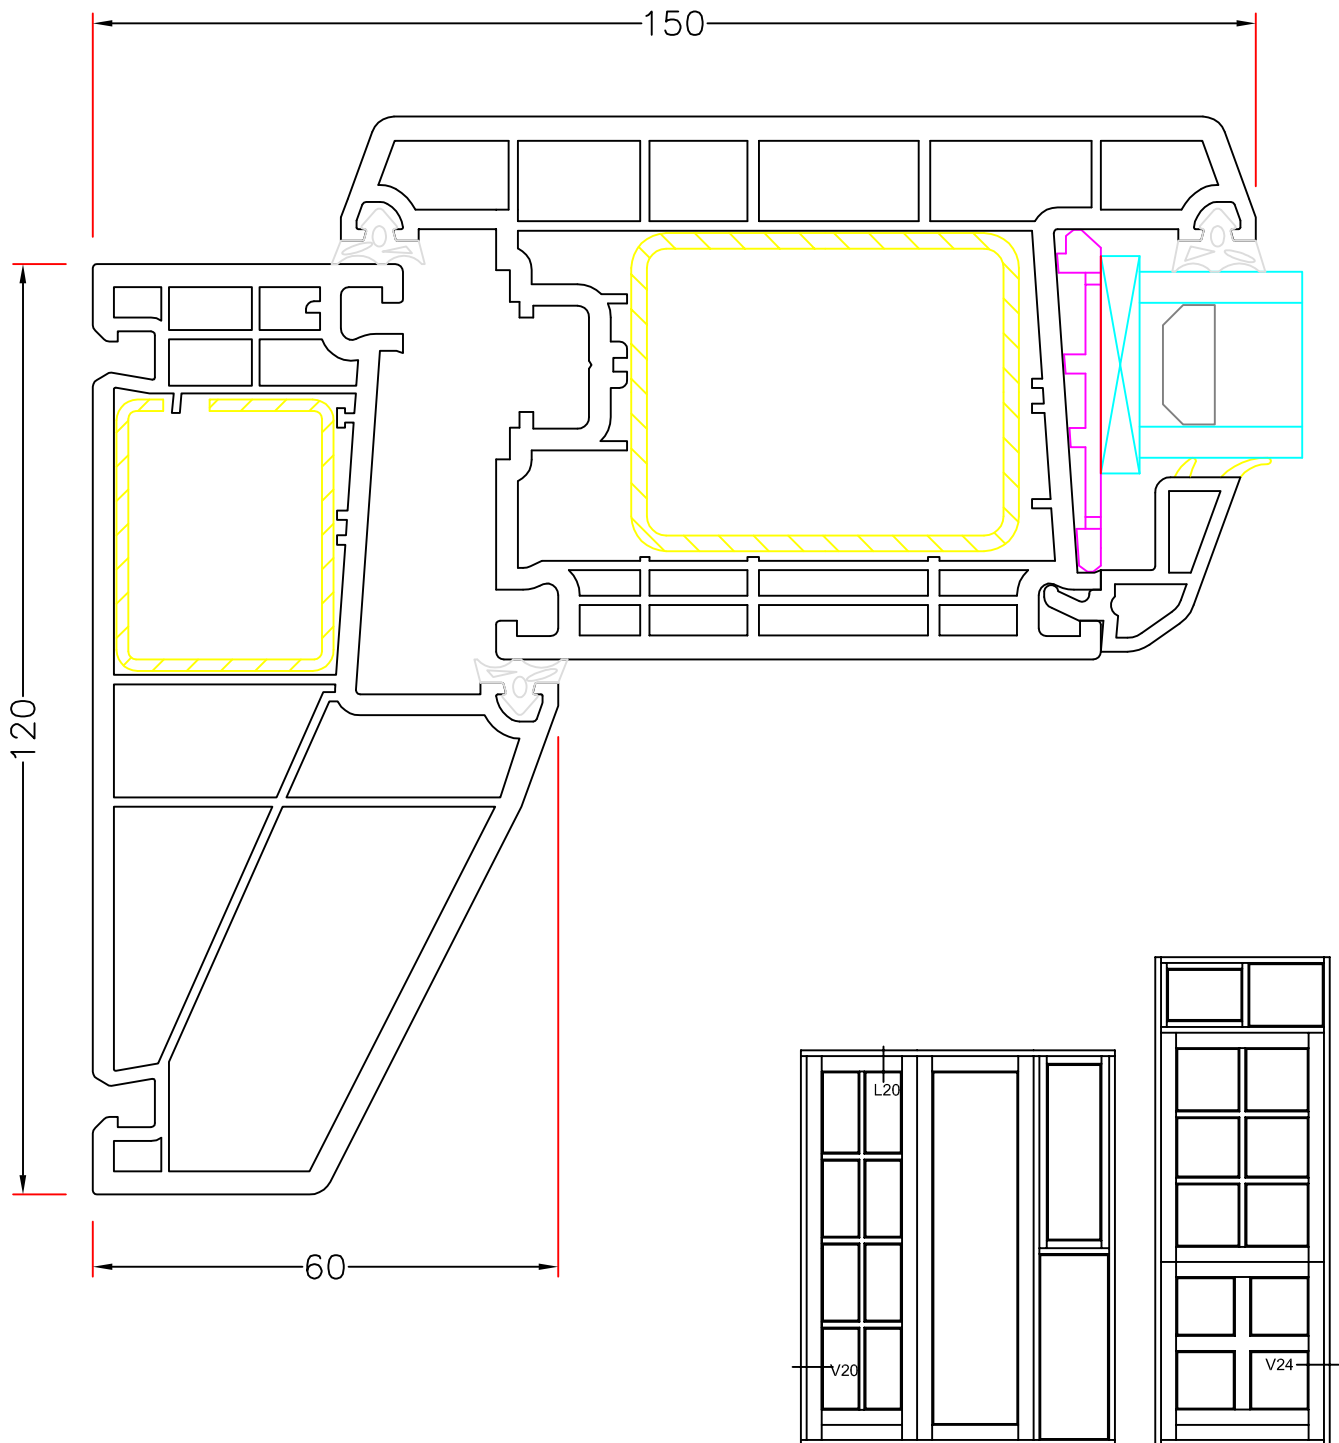

Hvidbjerg Vinduet A/S

Østergade 24, Hvidbjerg, 7790 Thyholm
Tlf.: 96912222 Faxnr.: 96912233

Visning:

V20-L20-V24

Sag:

Everluxx+PLUS®

Emne: UDADGÅENDE DØR

120mm karm med udadgående dørramme

Mål:
1:1

Dato:
APRIL 2011

Tegn. nr:
PL 5,16

Rev:

Ref:
BC