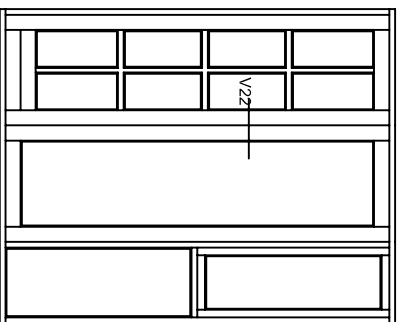

Hvidbjerg Vinduet A/S

Østergade 24, Hvidbjerg, 7790 Thyholm
Tlf.: 96912222 Faxnr.: 96912233

Visning:
V22-L23

Sag:

Everluxx+PLUS®

Emne: UDADGÅENDE DØR

64mm post med udadgående dørramme

Mål: 1:1	Dato: APRIL 2011	Tegn. nr.: PL 5,20	Rev:	Ref: BC