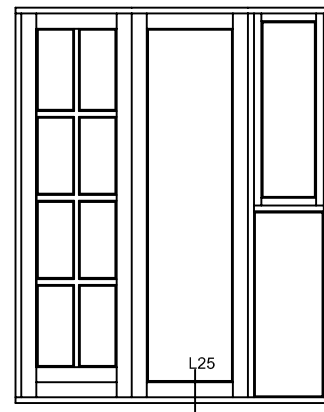

Mål: 1:1	Dato: APRIL 2011	Tegn. nr.: PL 5,20	Rev:	Ref: BC
-------------	---------------------	-----------------------	------	------------

Hvidbjerg Vinduet A/S

Østergade 24, Hvidbjerg, 7790 Thyholm
Tlf.: 96912222 Faxnr.: 96912233