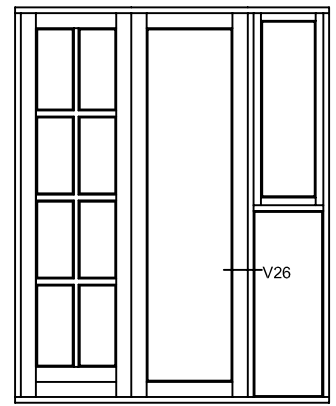

Hvidbjerg Vinduet A/S

Østergade 24, Hvidbjerg, 7790 Thyholm
Tlf.: 96912222 Faxnr.: 96912233

Visning:
V26-L27

Sag:

Everluxx+PLUS®

Emne: UDADGÅENDE DØR

86mm post med udadgående dørramme

Mål:
1:1

Dato:
APRIL 2011

Tegn. nr:
PL 5,19

Rev:

Ref:
BC