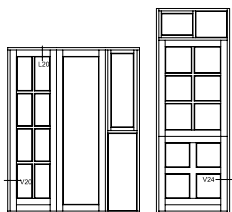

120mm karm med udadg. dørramme

PL 5,16