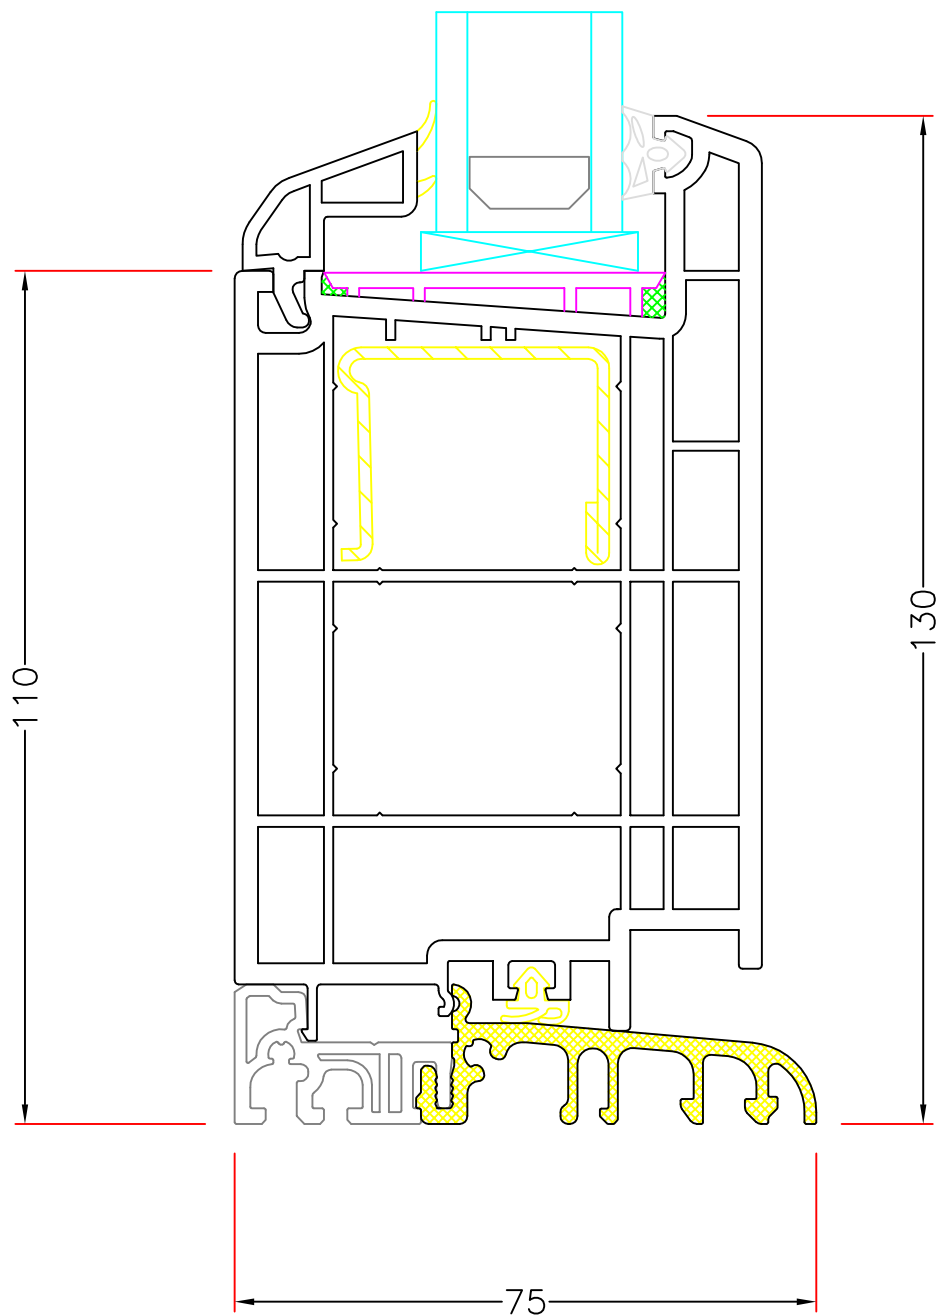

Hvidbjerg Vinduet A/S

Østergade 24, Hvidbjerg, 7790 Thyholm
Tlf.: 96912222 Faxnr.: 96912233

Sag:

Everluxx+PLUS®

Emne: UDADGÅENDE DØR

Med gennemgående bund i sideparti 75mm alubund med udlignings profil

Mål:
1:1

Dato:
APRIL 2011

Tegn. nr:
PL 5,14

Rev:

Ref:
BC