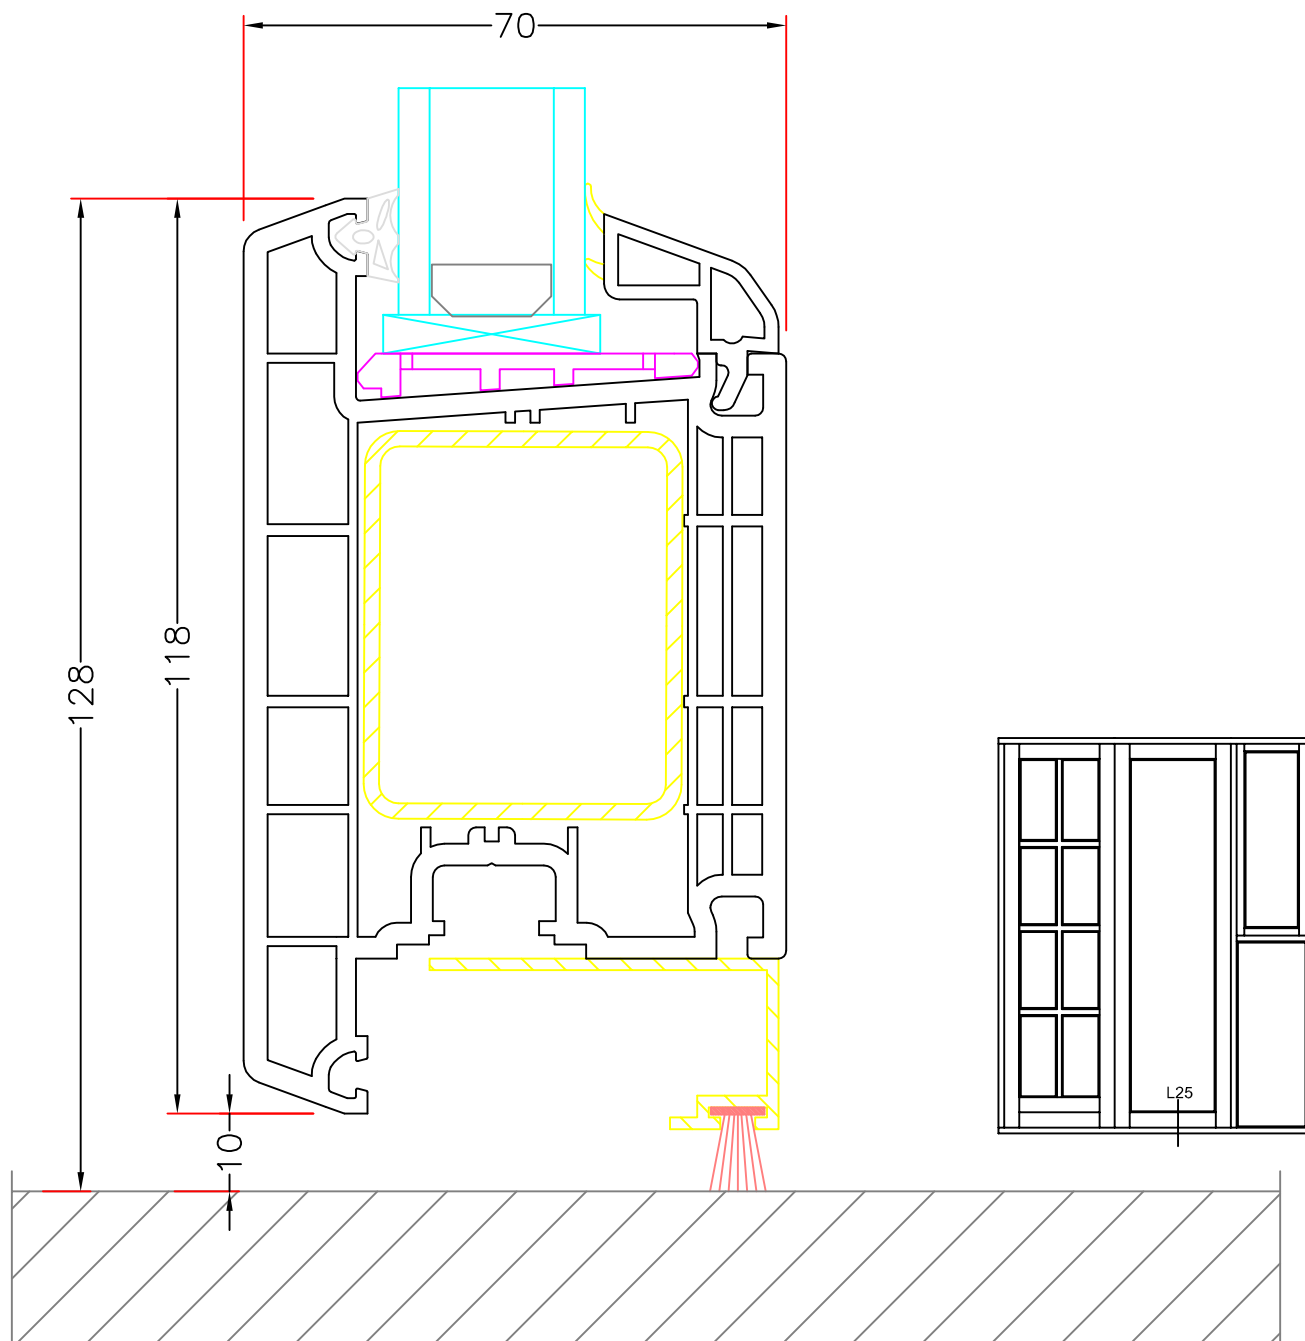

Hvidbjerg Vinduet A/S

Østergade 24, Hvidbjerg, 7790 Thyholm
Tlf.: 96912222 Faxnr.: 96912233

Visning:
L25

Sag:

Everluxx+PLUS®

Emne: UDADGÅENDE DØR

Udadgående dør uden bundskinne og med børstetætning

Mål:
1:1

Dato:
APRIL 2011

Tegn. nr:
PL 5,15

Rev:

Ref:
BC