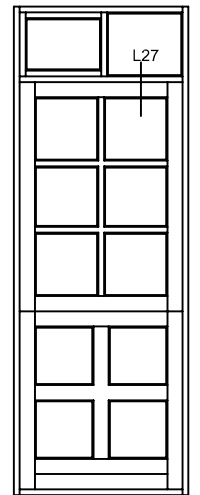

Mål:
1:1

Dato:
APRIL 2011

Tegn. nr:
PL 5,18

Rev:

Ref:
BC

Hvidbjerg Vinduet A/S

Østergade 24, Hvidbjerg, 7790 Thyholm
Tlf.: 96912222 Faxnr.: 96912233

Visning:
V26-L27