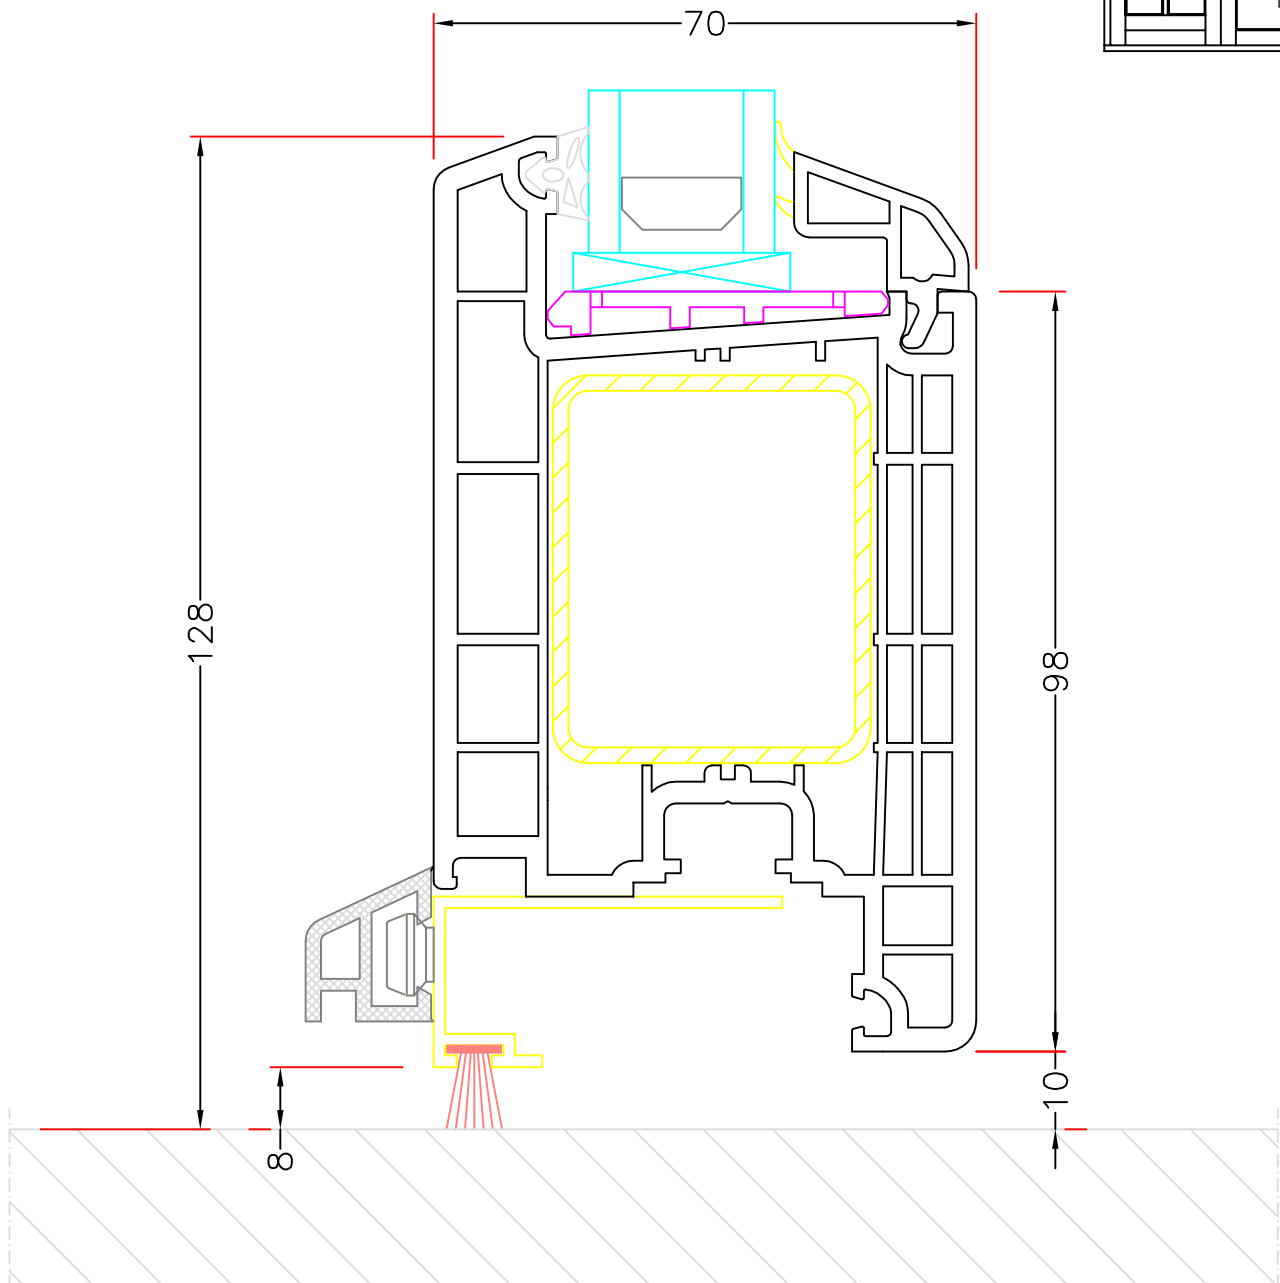

Hvidbjerg Vinduet A/S

Østergade 24, Hvidbjerg, 7790 Thyholm
Tlf.: 96912222 Faxnr.: 96912233

Visning:
L25

Sag:

Everluxx+PLUS®

Emne: **UDADGÅENDE DØR**

Udadgående dør uden bundskinne og med børstetætning

Mål:
1:1

Dato:
APRIL 2011

Tegn. nr:
PL 5,4

Rev:

Ref:
BC