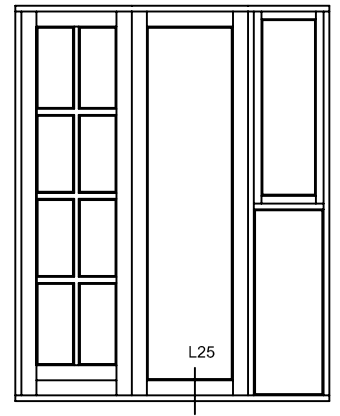

Hvidbjerg Vinduet A/S

Østergade 24, Hvidbjerg, 7790 Thyholm
Tlf.: 96912222 Faxnr.: 96912233

Visning:
L25

Sag:

Everluxx+PLUS®

Emne: **UDADGÅENDE DØR**

Udadgående dør uden bundskinne og med børstetætning

Mål:
1:1

Dato:
APRIL 2011

Tegn. nr:
PL 5,4

Rev:

Ref:
BC