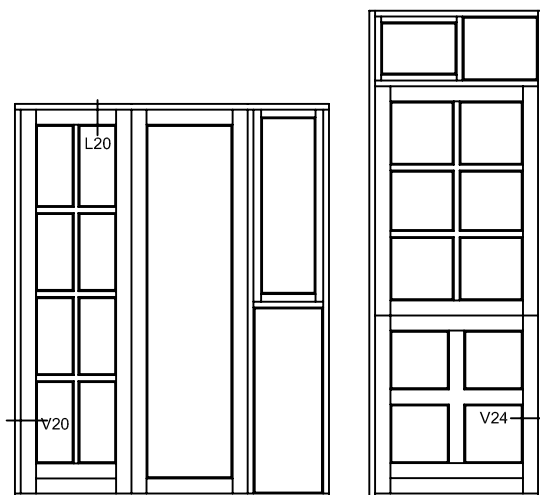

Hvidbjerg Vinduet A/S

Østergade 24, Hvidbjerg, 7790 Thyholm
Tlf.: 96912222 Faxnr.: 96912233

Visning:
V20-L20-V24

Sag:

Everluxx+PLUS®

Emne: UDADGÅENDE DØR
70mm karm med udadgående dørramme

Mål:
1:1

Dato:
APRIL 2011

Tegn. nr:
PL 5,12

Rev:

Ref:
BC