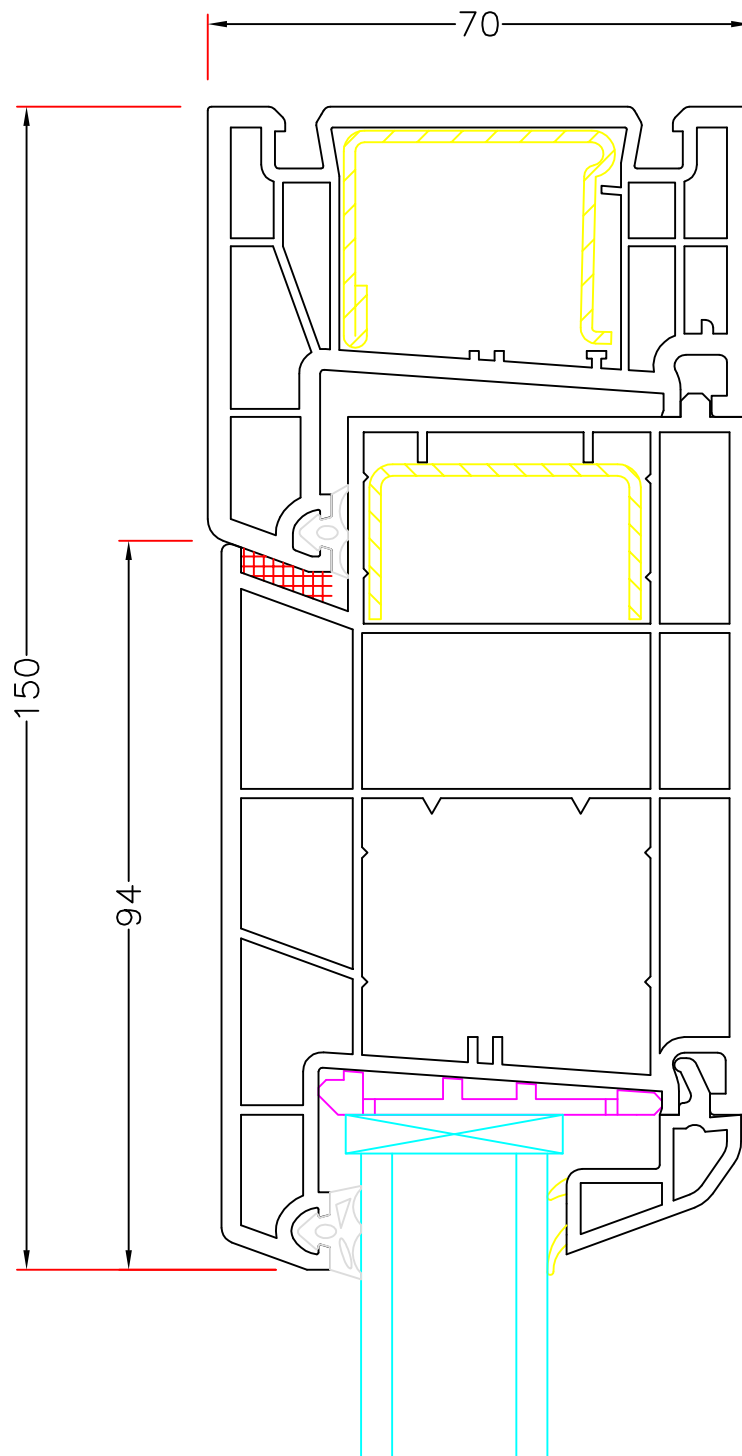

Hvidbjerg Vinduet A/S

Østergade 24, Hvidbjerg, 7790 Thyholm
Tlf.: 96912222 Faxnr.: 96912233

Visning:

Sag:

Everluxx+PLUS®

Emne: UDLIGNINGS PROFIL FOR DØRE
70mm karm med 94mm udlignings profil

Mål:
1:1

Dato:
APRIL 2011

Tegn. nr:
PL 5,5

Rev:

Ref:
BC