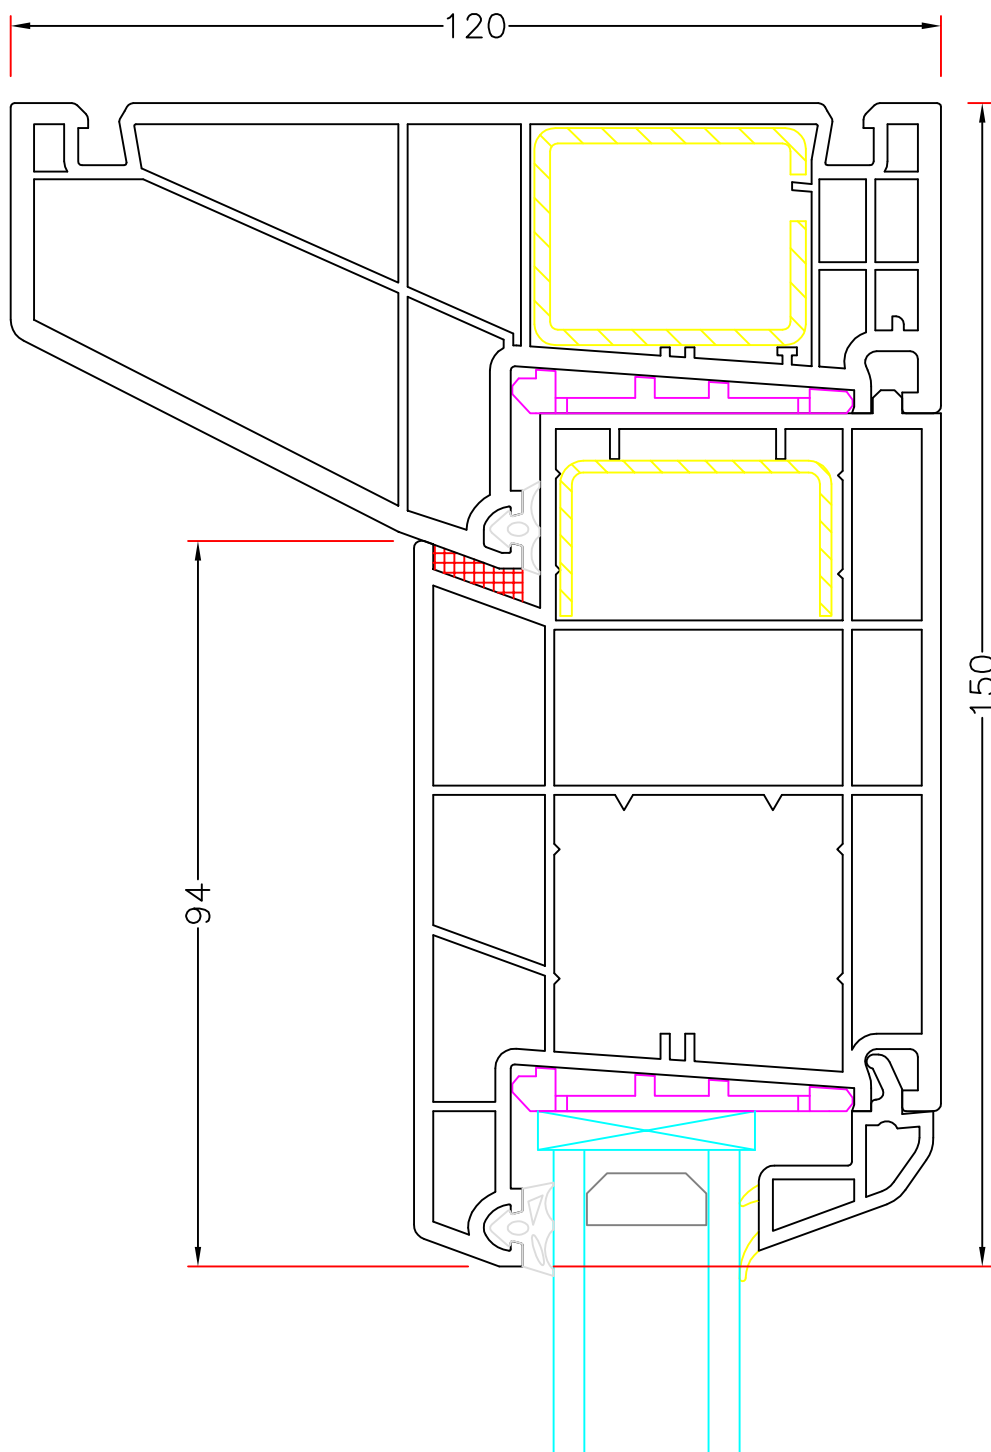

Sag:

Everluxx+PLUS®

Emne: UDLIGNINGS PROFIL FOR DØRE
70mm karm med 94mm udlignings profil

Mål:
1:1

Dato:
APRIL 2011

Tegn. nr:
PL 5,5

Rev:

Ref:
BC