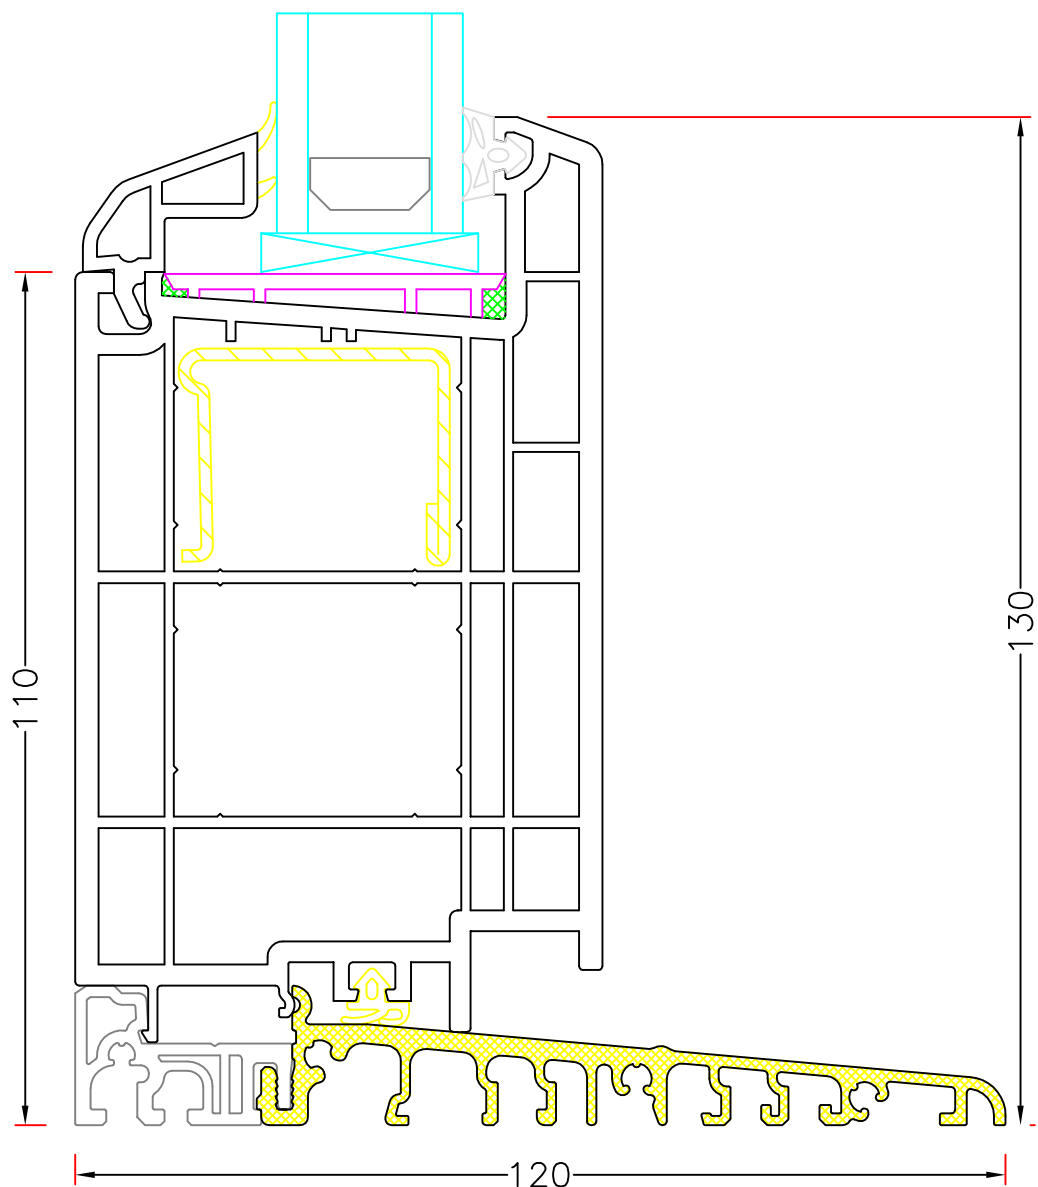

Hvidbjerg Vinduet A/S

Østergade 24, Hvidbjerg, 7790 Thyholm
Tlf.: 96912222 Faxnr.: 96912233

Sag:

Everluxx+PLUS®

Emne: UDADGÅENDE DØR

Med gennemgående bund i sideparti 120mm alubund med udlignings profil

Mål:
1:1

Dato:
APRIL 2011

Tegn. nr:
PL 5,18

Rev:

Ref:
BC