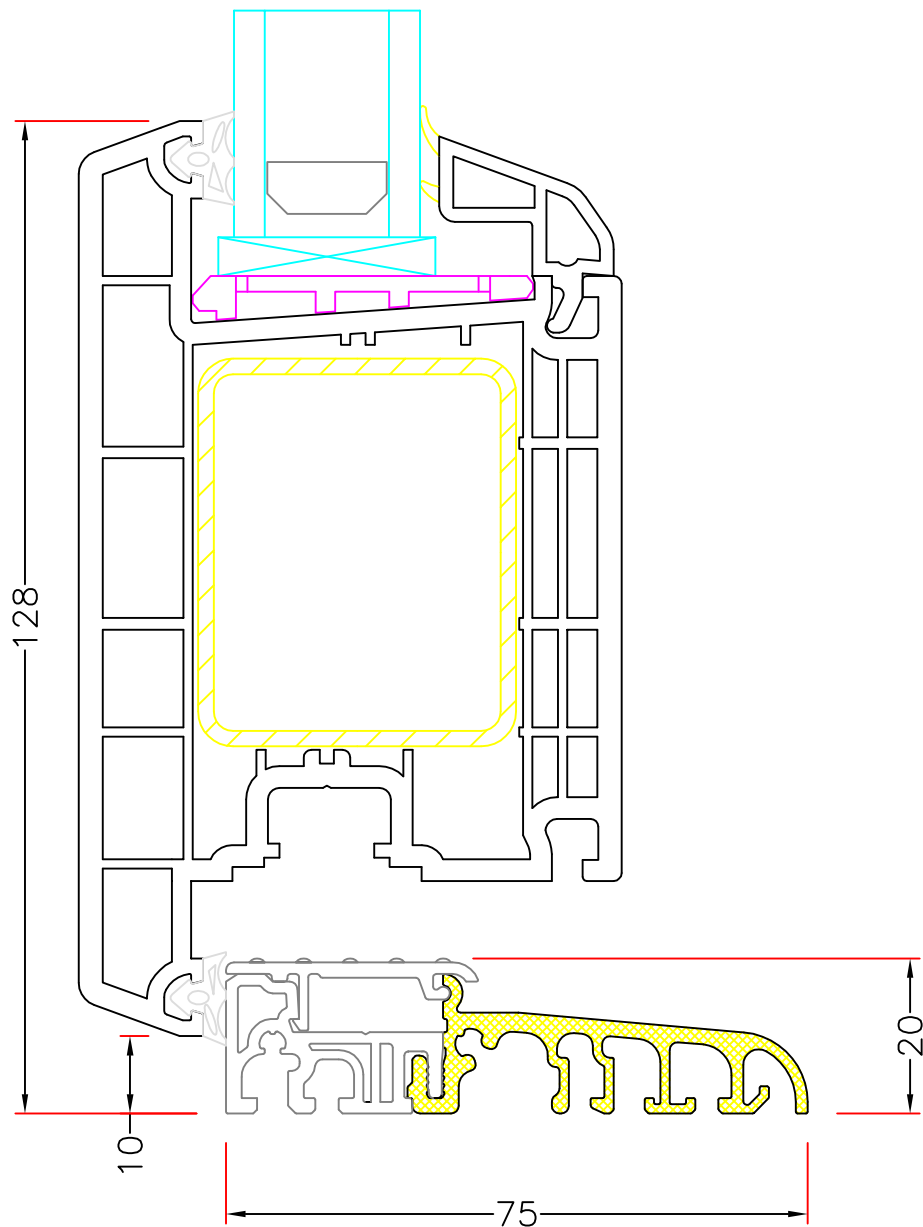

Emne: UDADGÅENDE DØR
70mm karm med udadgående dørramme

Mål:
1:1

Dato:
APRIL 2011

Tegn. nr:
PL 5,12

Rev:

Ref:
BC

Hvidbjerg Vinduet A/S

Østergade 24, Hvidbjerg, 7790 Thyholm
Tlf.: 96912222 Faxnr.: 96912233