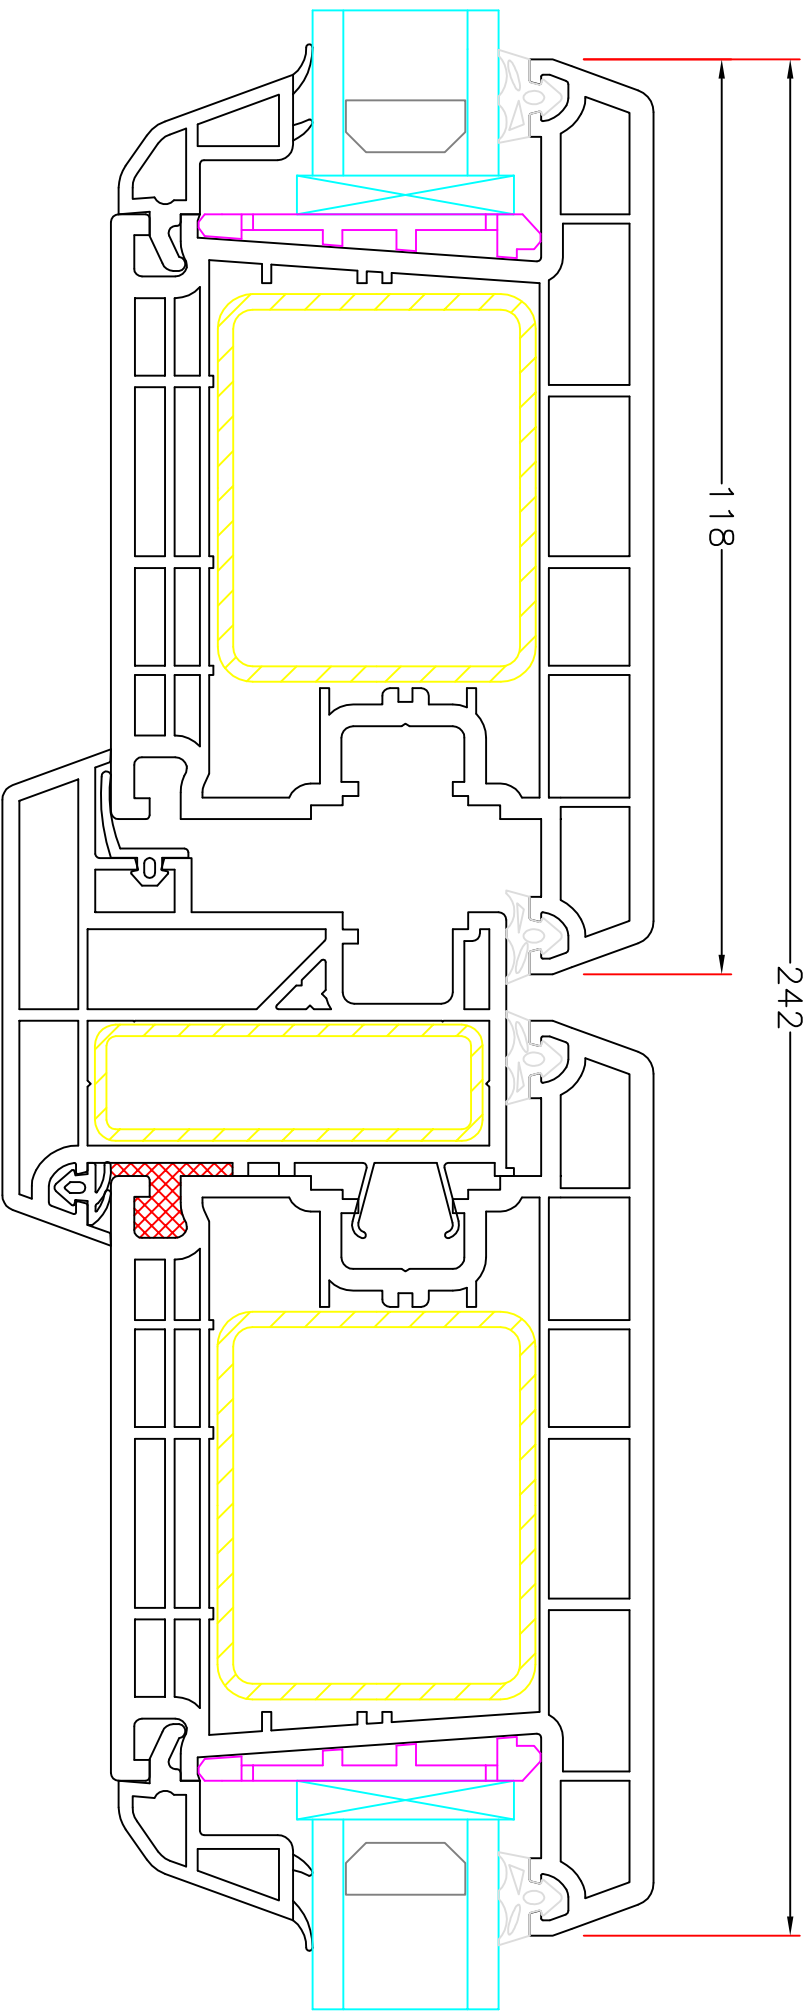

Hvidbjerg Vinduet A/S

Østergade 24, Hvidbjerg, 7790 Thyholm
Tlf.: 96912222 Faxnr.: 96912233

Visning:
V22-L23

Sag:

Everluxx+PLUS®

Emne: UDADGÅENDE DØR

64mm post med udadgående dørramme

Mål: 1:1	Dato: APRIL 2011	Tegn. nr.: PL 5,20	Rev:	Ref: BC