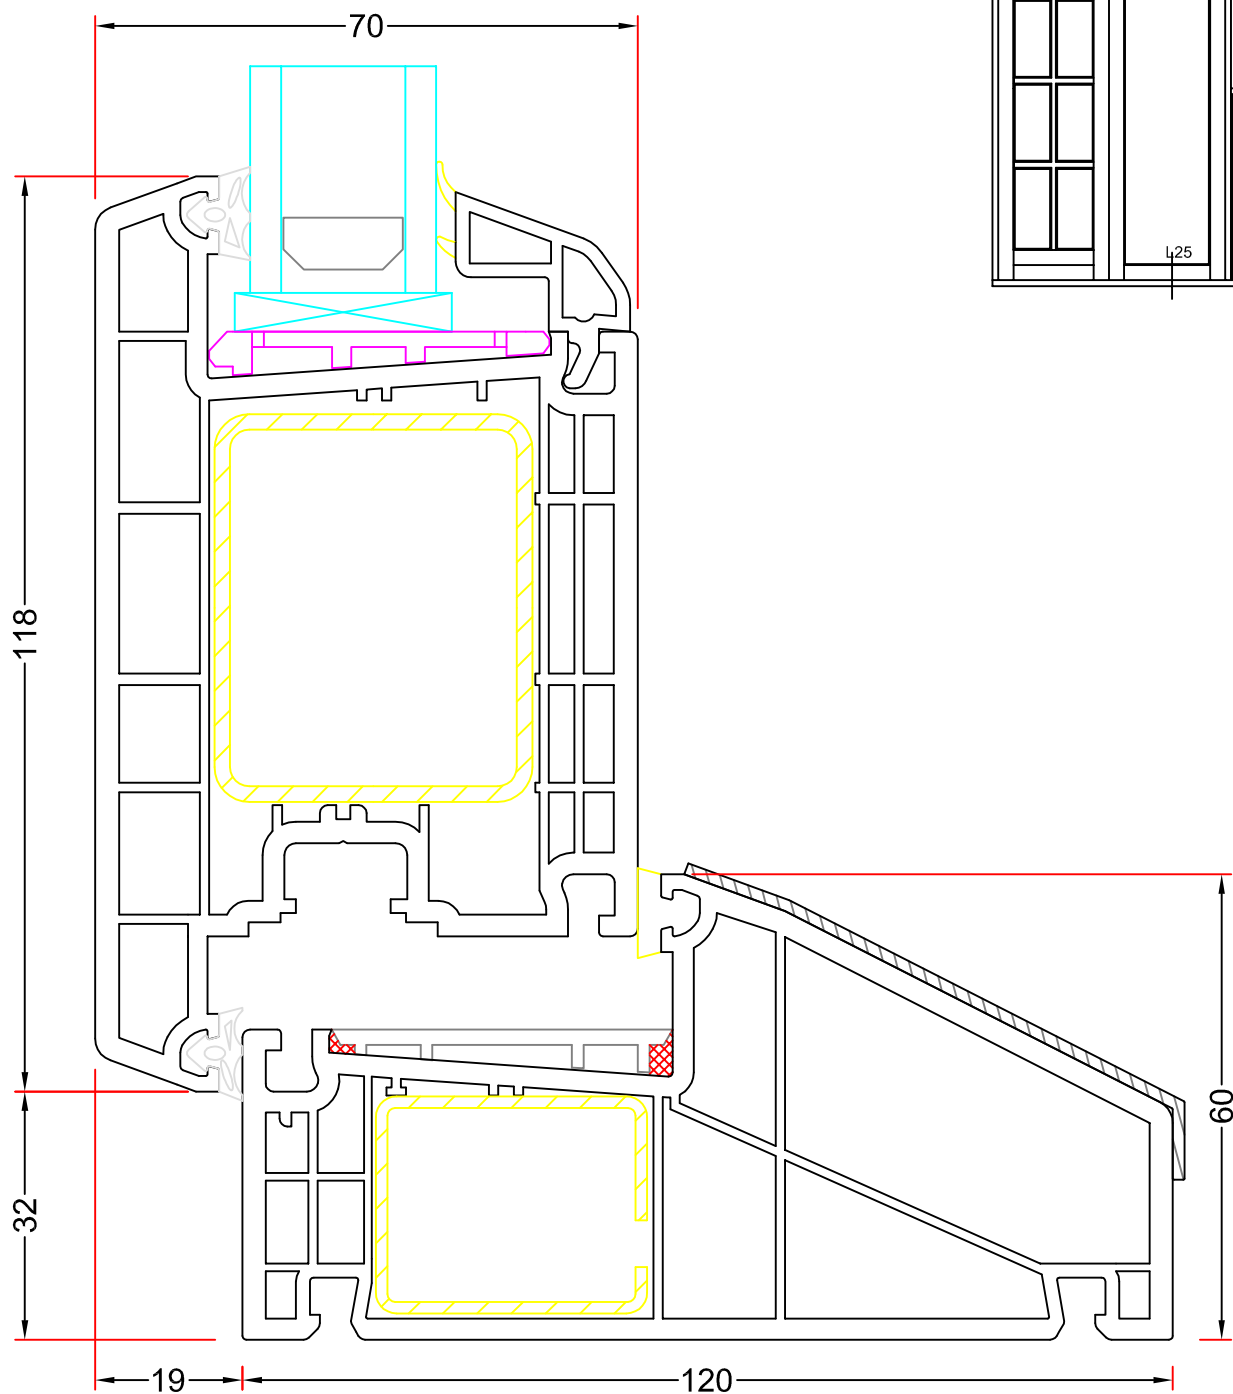

Hvidbjerg Vinduet A/S

Østergade 24, Hvidbjerg, 7790 Thyholm
Tlf.: 96912222 Faxnr.: 96912233

Visning:
L25

Sag:

Emne: udadgående facadedør med pvc bund
120 mm Karm m/Alu med 118 mm udadg. ramme

Mål:
1:2

Dato:
APRIL 2011

Tegn. nr:
PL 5,23

Rev:

Ref:
B.C.