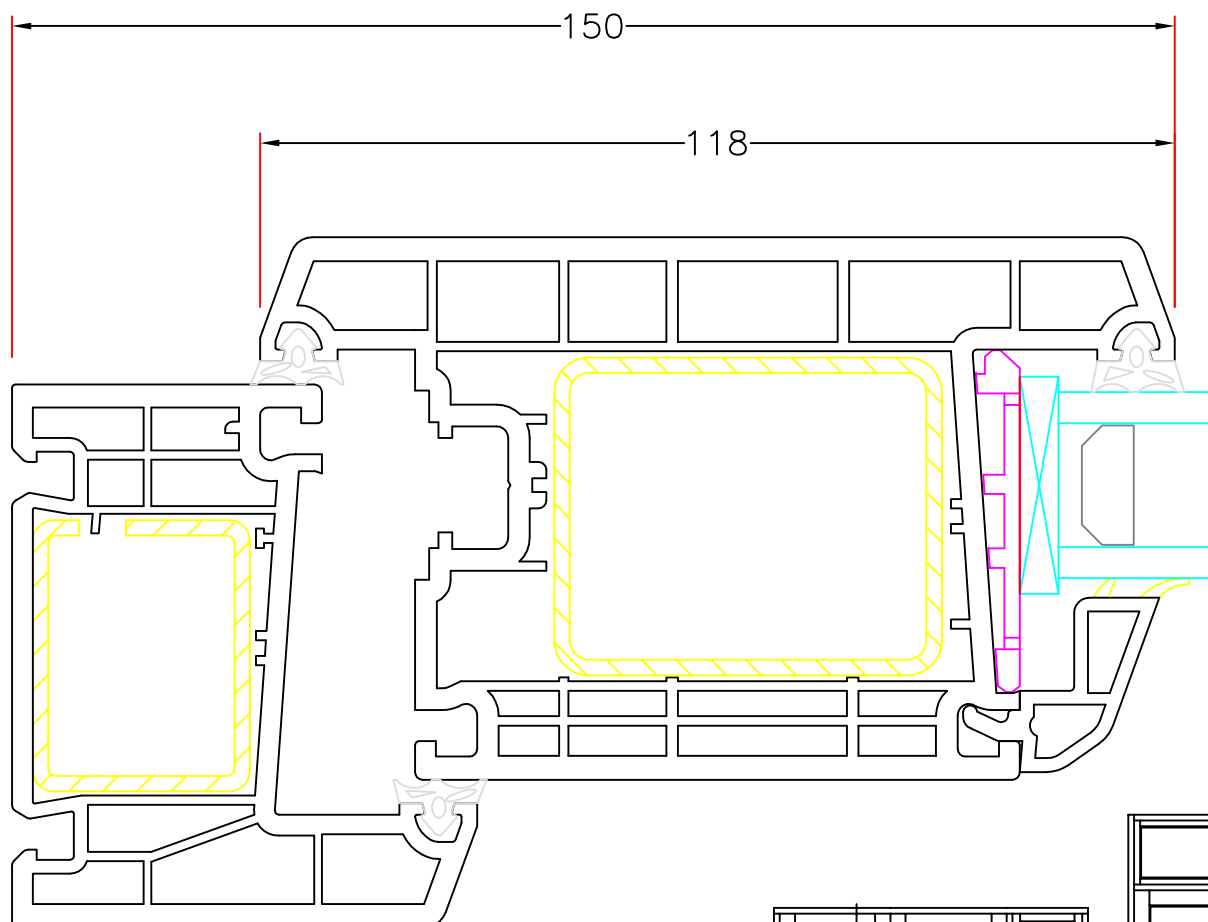

Hvidbjerg Vinduet A/S

Østergade 24, Hvidbjerg, 7790 Thyholm
Tlf.: 96912222 Faxnr.: 96912233

Visning:
V20-L20-V24

Sag:

Everluxx+PLUS®

Emne: UDADGÅENDE DØR
70mm karm med udadgående dørramme

Mål:
1:1

Dato:
APRIL 2011

Tegn. nr:
PL 5,12

Rev:

Ref:
BC