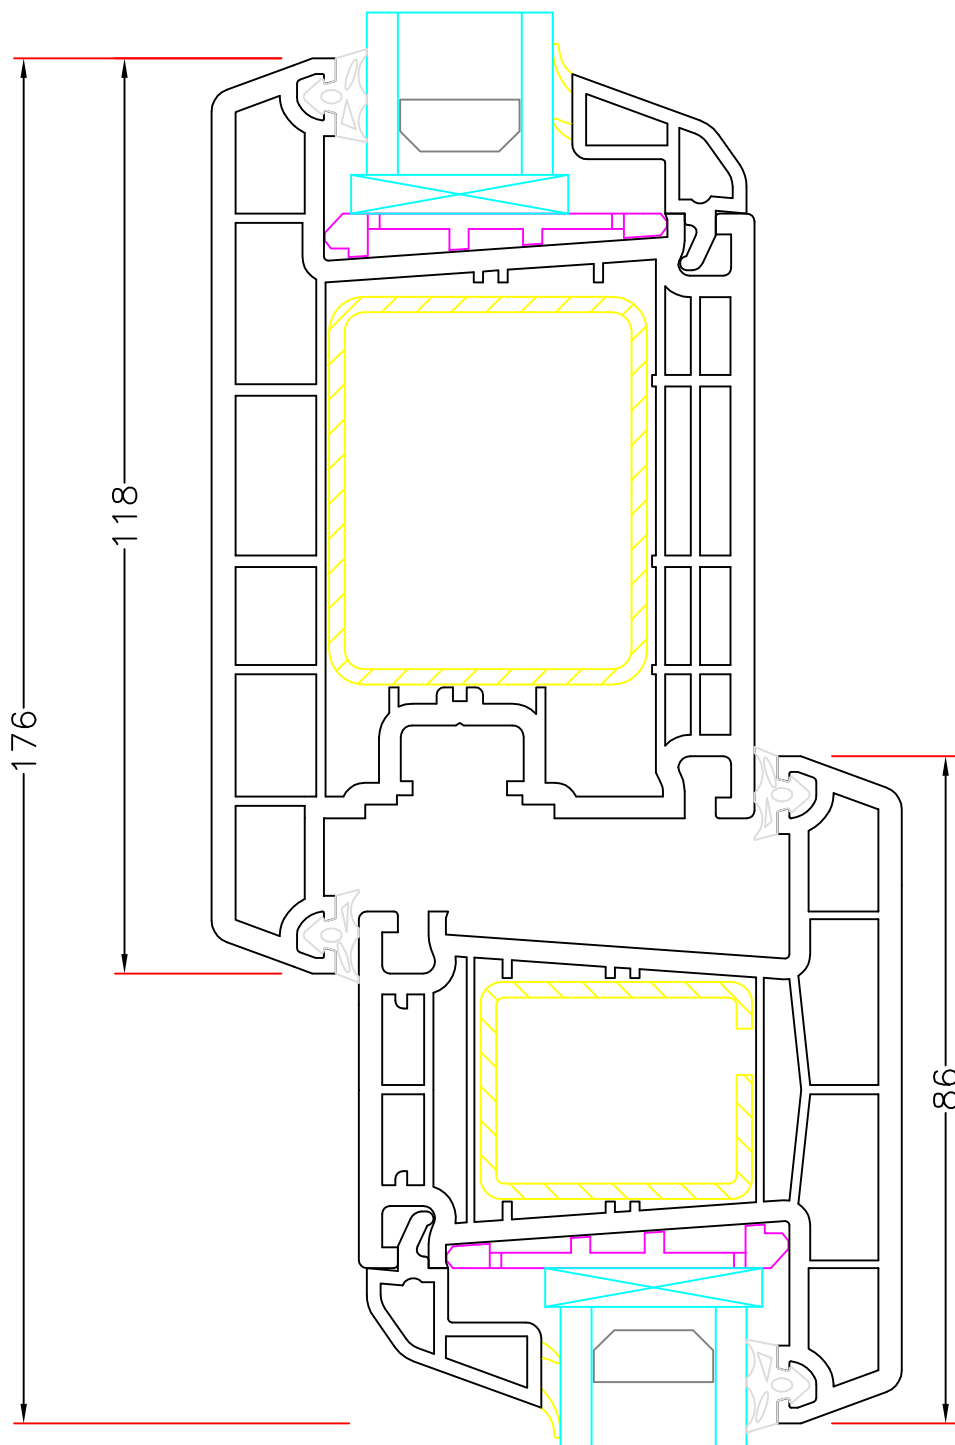

Hvidbjerg Vinduet A/S

Østergade 24, Hvidbjerg, 7790 Thyholm
Tlf.: 96912222 Faxnr.: 96912233

Visning:
V26-L27

Sag:

Everluxx+PLUS®

Emne: UDADGÅENDE DØR

86mm post med udadgående dørramme

Mål:
1:1

Dato:
APRIL 2011

Tegn. nr:
PL 5,19

Rev:

Ref:
BC