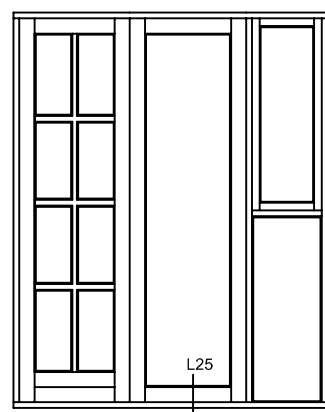

Hvidbjerg Vinduet A/S

Østergade 24, Hvidbjerg, 7790 Thyholm
Tlf.: 96912222 Faxnr.: 96912233

Visning:
L25

Sag:

Everluxx+PLUS®

Emne: UDADGÅENDE DØR

75mm alubund med udadgående dørramme

Mål:
1:1

Dato:
APRIL 2011

Tegn. nr:
PL 5,13

Rev:

Ref:
BC