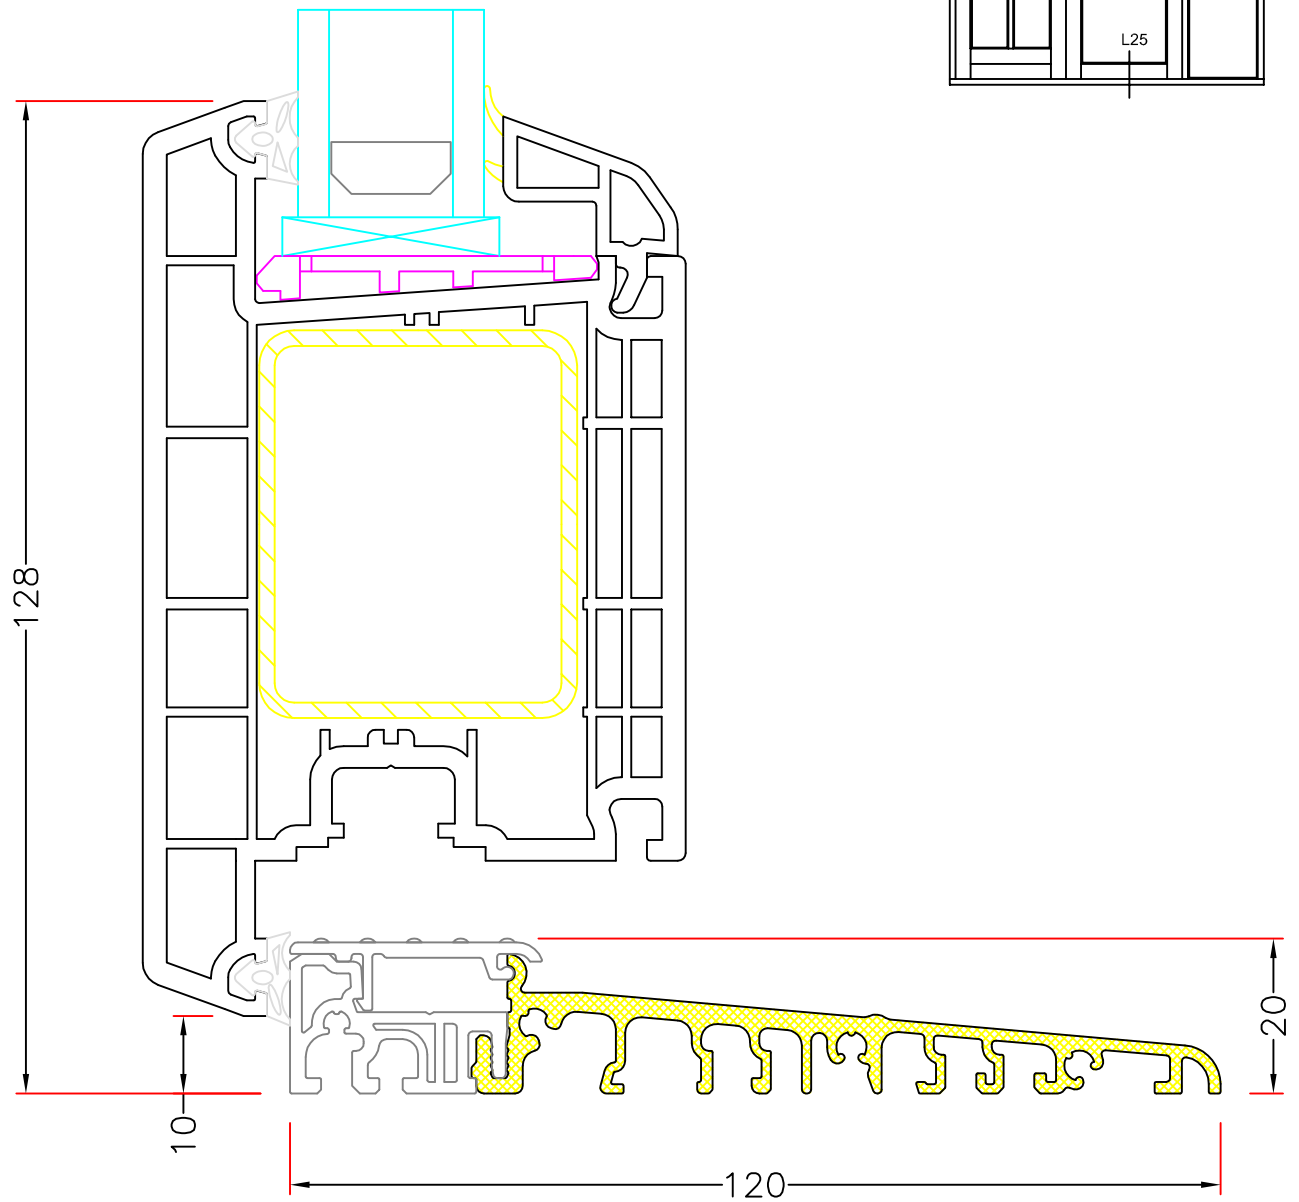

120mm karm med udadgående dørramme

Mål:
1:1

Dato:
APRIL 2011

Tegn. nr:
PL 5,16

Rev:

Ref:
BC

Hvidbjerg Vinduet A/S

Østergade 24, Hvidbjerg, 7790 Thyholm
Tlf.: 96912222 Faxnr.: 96912233