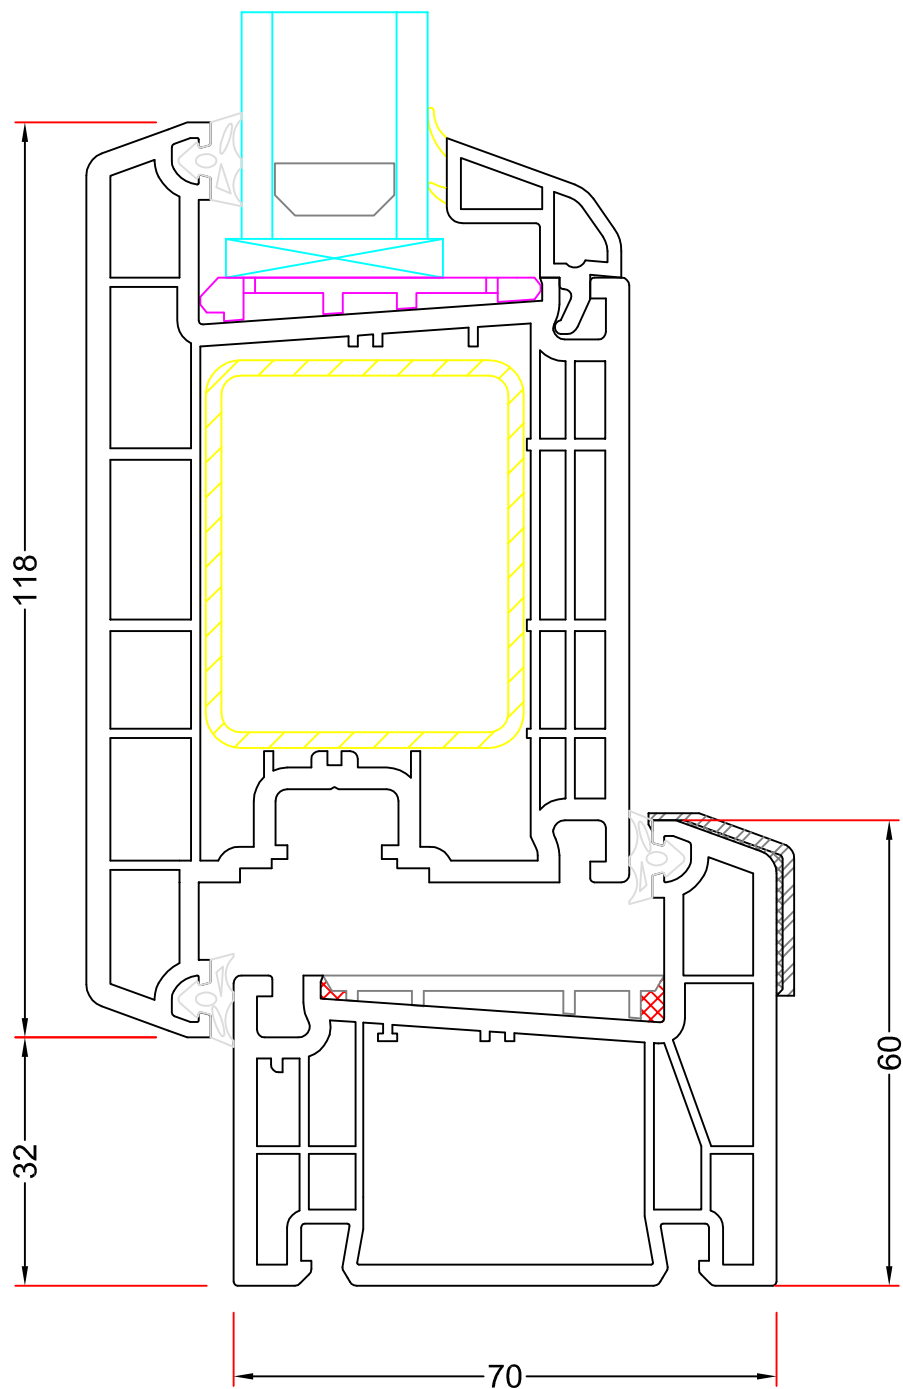

Hvidbjerg Vinduet A/S

Østergade 24, Hvidbjerg, 7790 Thyholm
Tlf.: 96912222 Faxnr.: 96912233

Visning:
L25

Sag:

Emne: udadgående facadedør med pvc bund
70 mm Karm m/Alu med 118mm udadg. ramme

Mål:
1:2

Dato:
APRIL 2011

Tegn. nr:
PL 5,22

Rev:

Ref:
B.C.