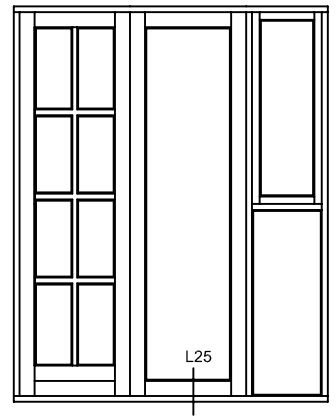

120mm karm med udadgående dørramme

Mål:
1:1

Dato:
APRIL 2011

Tegn. nr:
PL 5,16

Rev:

Ref:
BC

Hvidbjerg Vinduet A/S

Østergade 24, Hvidbjerg, 7790 Thyholm
Tlf.: 96912222 Faxnr.: 96912233