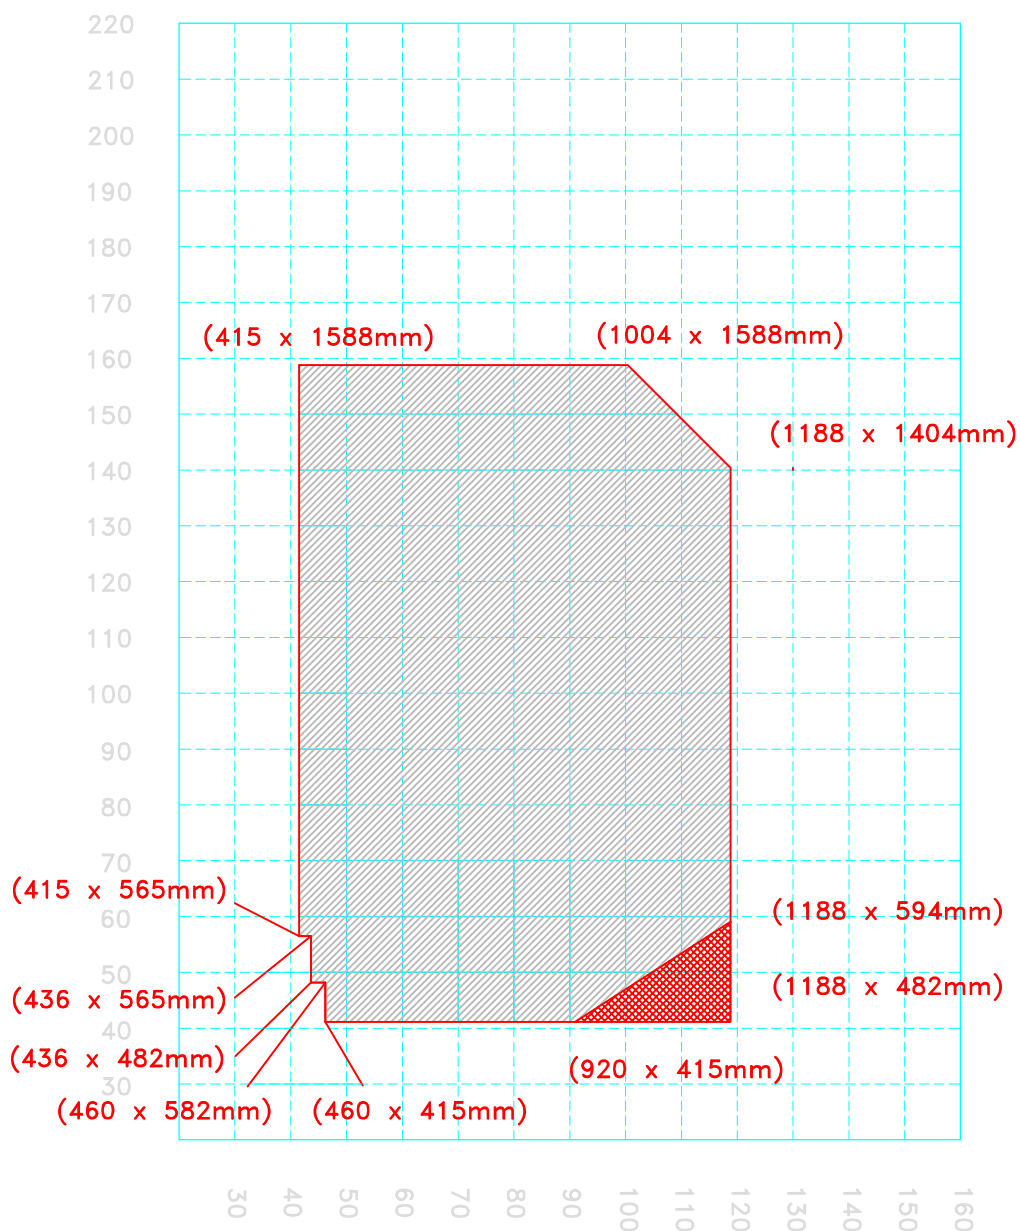

Ved samlet glastykkelse over 12mm, kan begrænsningerne være anderledes.

 Kun gældende for bundhængt funktion med greb i side.

Hvidbjerg Vinduet A/S

Østergade 24, Hvidbjerg, 7790 Thyholm
Tlf.: 96912222 Faxnr.: 96912233

Sag:

Everluxx+PLUS®

Emne: størrelses begrænsninger 52mm dreje/kip ramme
udv. karmål

Mål:
1:2

Dato:
Oktober 2012

Tegn. nr:
Stør. R 52

Rev:
A

Ref:
BC