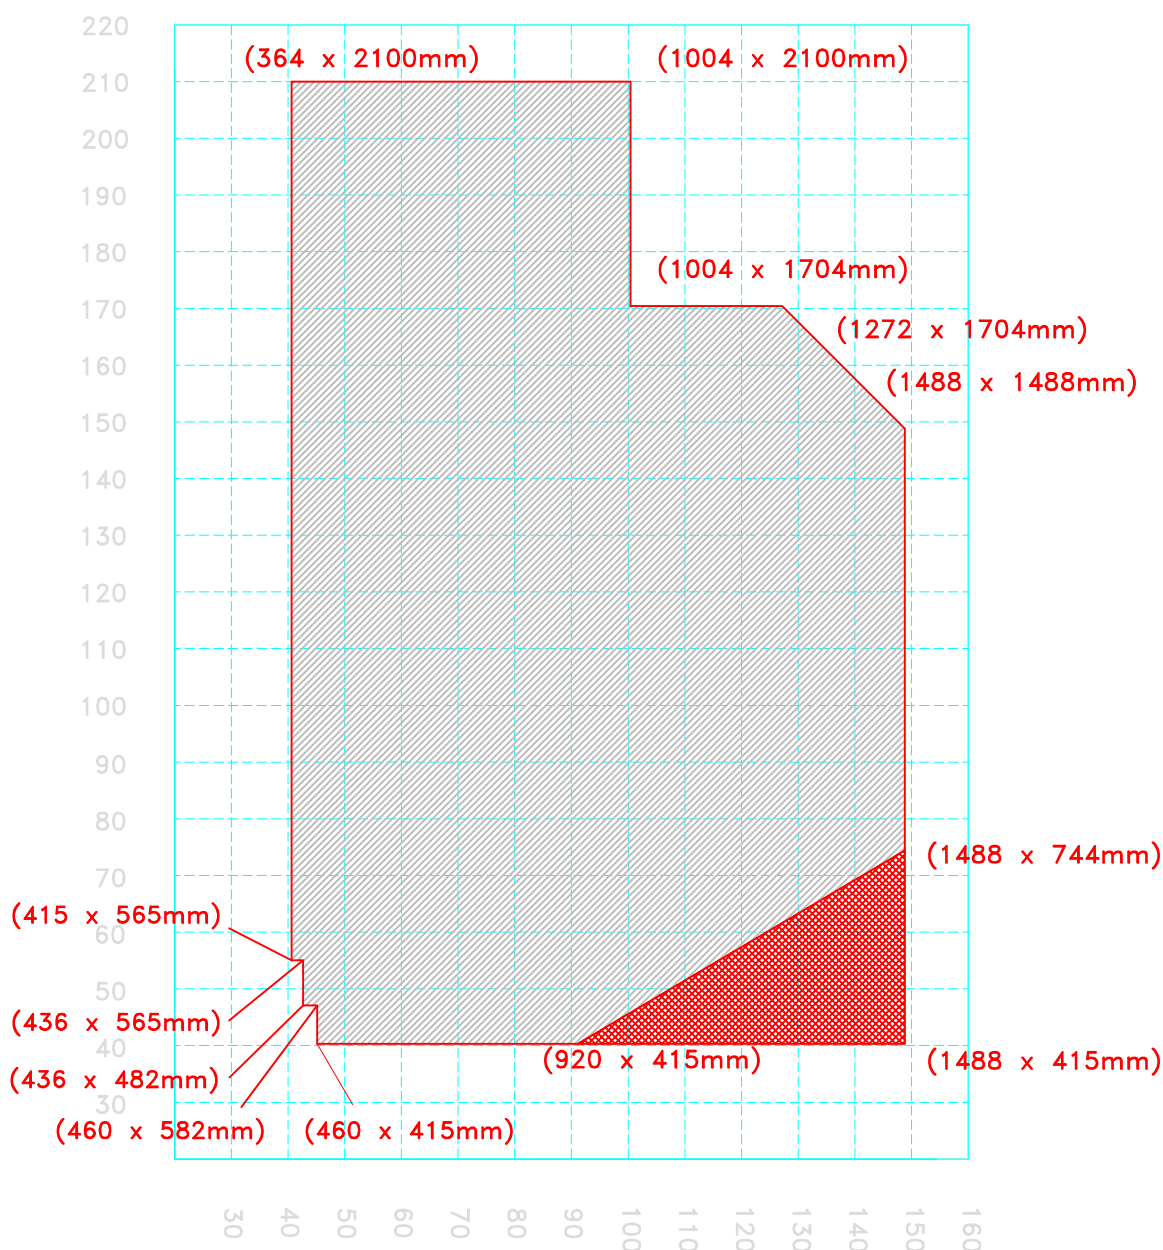

Ved samlet glastykkelse over 12mm, kan begrænsningerne være anderledes.

 Kun gældende for bundhængt funktion med greb i side.

**Hvidbjerg Vinduet A/S**

Østergade 24, Hvidbjerg, 7790 Thyholm  
Tlf.: 96912222 Faxnr.: 96912233

Sag:

**Everluxx+PLUS®**

Emne: Størrelses begrænsninger 60mm dreje/kip ramme  
udv. karm mål

Mål:  
1:2

Dato:  
Oktober 2012

Tegn. nr:  
Stør. R 60

Rev:  
A

Ref:  
BC