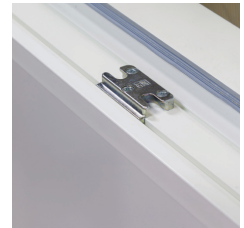

Pakke 3:

En ekstra rulle ved hvert hjørne i håndtakssiden, med sikkerhetssluttblikk ved alle ruller. (Ved håndtaksbetjent bremse)
2 rammetilholdere i hengselssiden. (Kun ekstra lukkepunkt i bunn)
Låsbart håndtak
Herdet laminert glass

TILLEGGSPRIS KR. 628,00