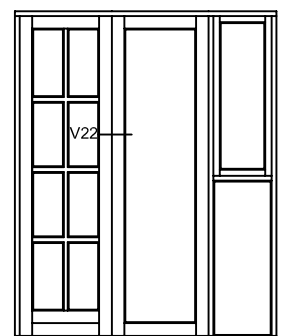

Hvidbjerg Vinduet A/S Østergade 24, Hvidbjerg, 7790 Thyholm Tlf.: 96912222 Faxnr.: 96912233			Visning:
				V22
Sag: EverluxxCLASSIC®				
Emne: FACADEDØR INDADGÅENDE Lodret samling v. dobbelt døre				
Måt: 1:1	Dato: APRIL 2011	Tegn. nr: CL.E 15,4	Rev:	Ref: BC