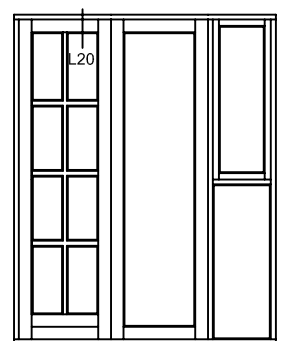

Hvidbjerg Vinduet A/S

Østergade 24, Hvidbjerg, 7790 Thyholm
Tlf.: 96912222 Faxnr.: 96912233

Visning:

L20

Sag:

EverluxxCLASSIC®

Emne: **FACADEDØR UDADGÅENDE**
Topkarm med 105mm ramme

Mål:
1:1

Dato:
APRIL 2011

Tegn. nr:
CL.E 15,8

Rev:

Ref:
BC