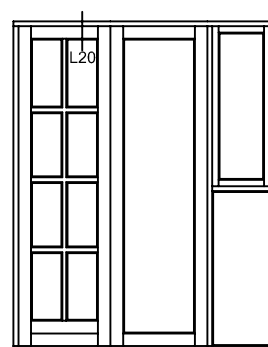

Hvidbjerg Vinduet A/S

Østergade 24, Hvidbjerg, 7790 Thyholm
Tlf.: 96912222 Faxnr.: 96912233

Visning:

L20

Sag:

EverluxxCLASSIC®

Emne: **FACADEDØR INDADGÅENDE**
Topkarm med 105mm ramme

Mål:
1:1

Dato:
APRIL 2011

Tegn. nr:
CL.E 15,3

Rev:

Ref:
BC