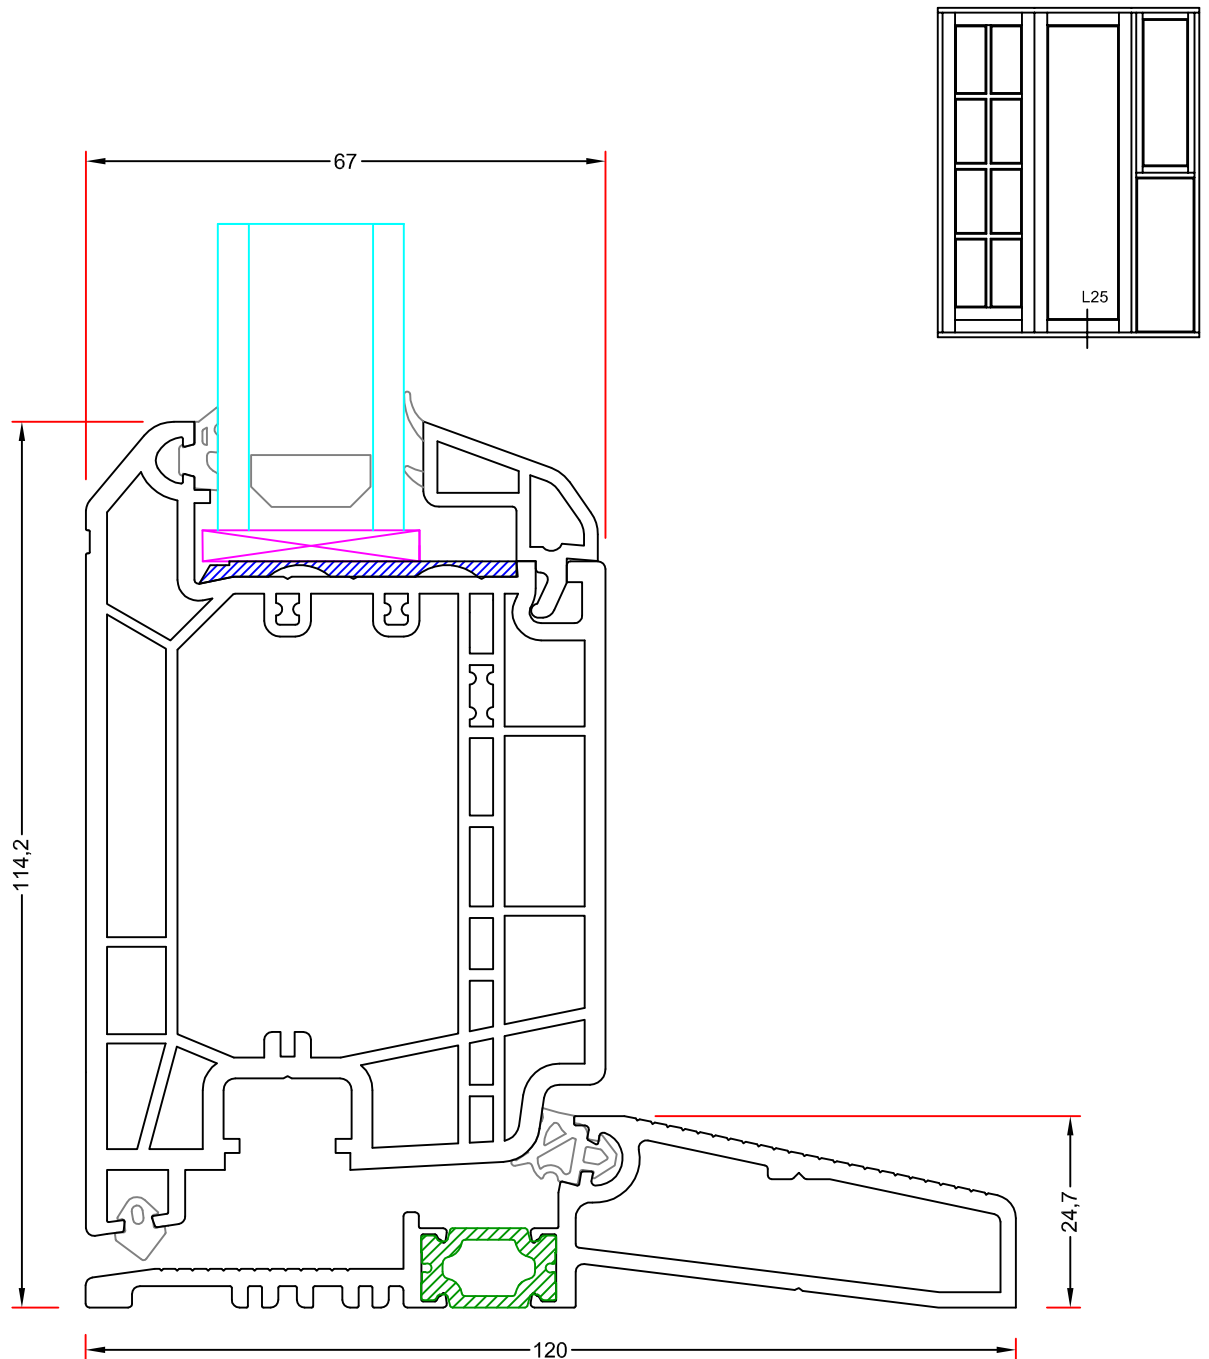

Visning:
L25

Hvidbjerg Vinduet A/S

Østergade 24, Hvidbjerg, 7790 Thyholm
Tlf.: 96912222 Faxnr.: 96912233

Sag:

EverluxxCLASSIC®

Emne: **FACADEDØR UDADGÅENDE**
Alu-bund

Mål:
1:1

Dato:
APRIL 2011

Tegn. nr:
CL.E 15,6

Rev:

Ref:
BC