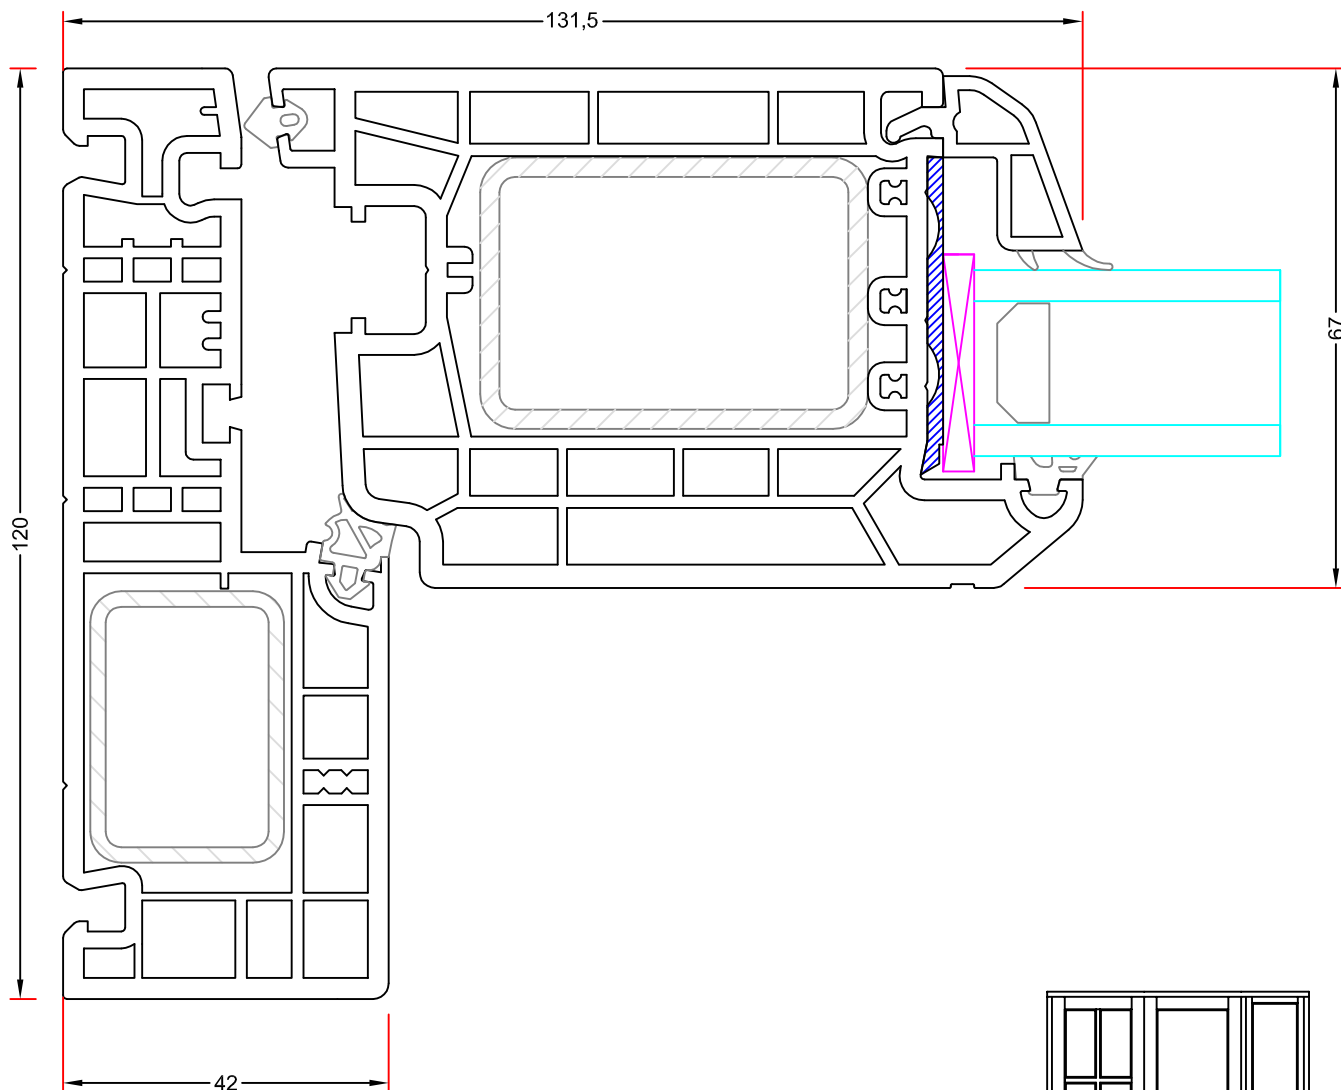

Hvidbjerg Vinduet A/S

Østergade 24, Hvidbjerg, 7790 Thyholm
Tlf.: 96912222 Faxnr.: 96912233

Visning:

V20

Sag:

EverluxxCLASSIC®

Emne: **FACADEDØR INDADGÅENDE**
Sidekarm med 105mm ramme

Mål:
1:1

Dato:
APRIL 2011

Tegn. nr:
CL.E 15,2

Rev:

Ref:
BC