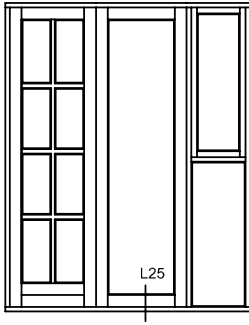

Hvidbjerg Vinduet A/S

Østergade 24, Hvidbjerg, 7790 Thyholm
Tlf.: 96912222 Faxnr.: 96912233

Visning:

L25

Sag:

EverluxxCLASSIC®

Emne: **FACADEDØR INDADGÅENDE**
Alu-bund

Måt:
1:1

Dato:
APRIL 2011

Tegn. nr:
CL.E 15,1

Rev:

Ref:
BC