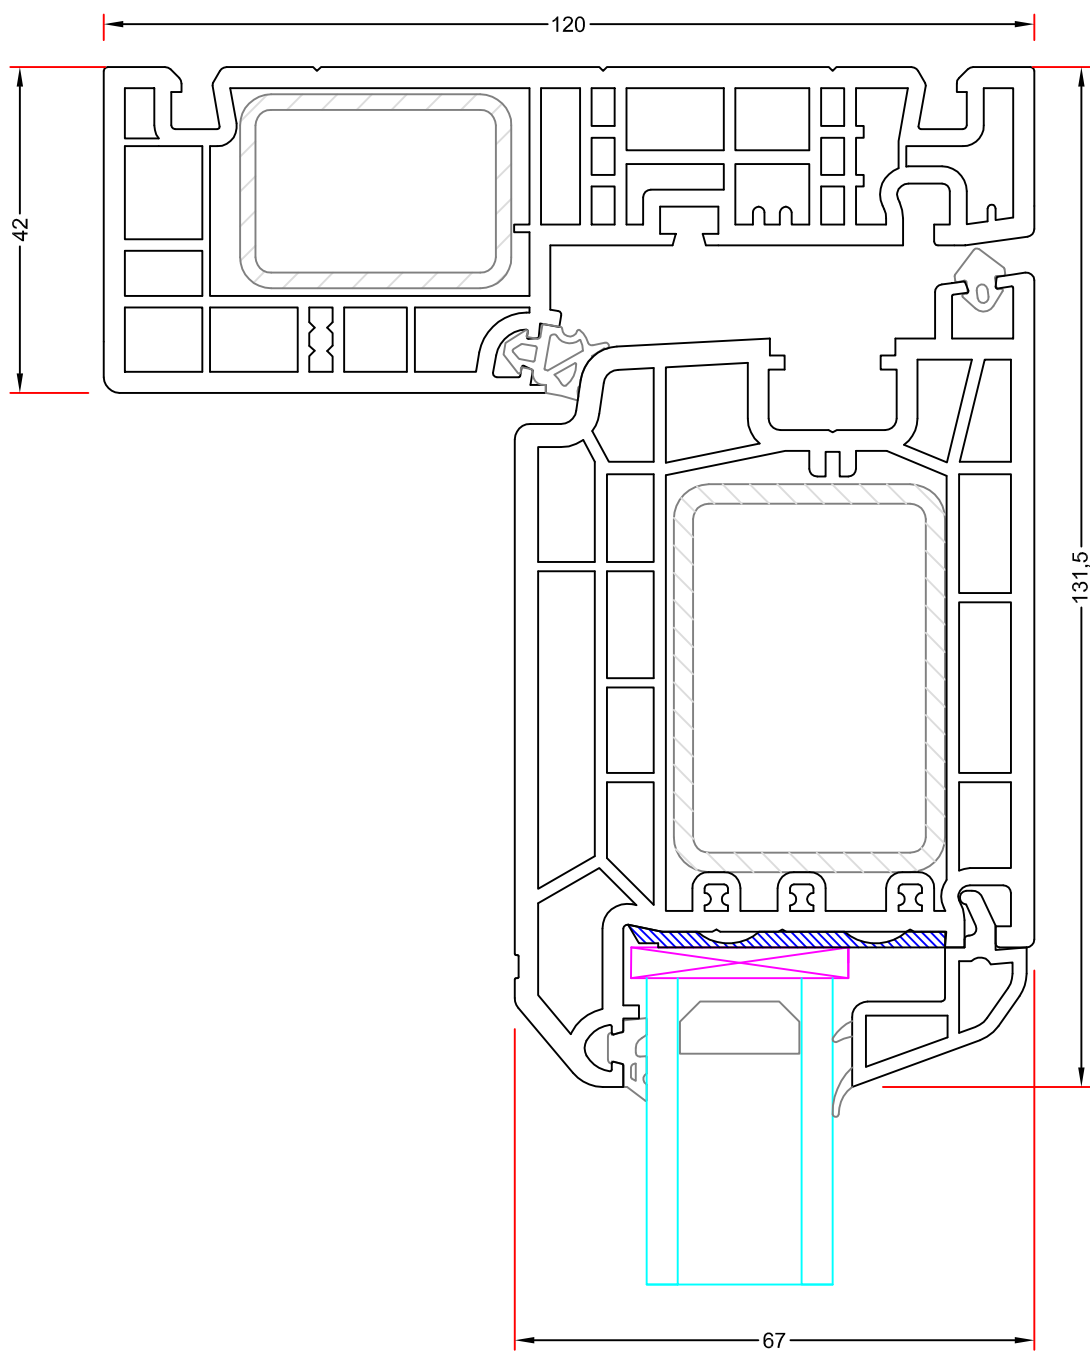

Hvidbjerg Vinduet A/S

Østergade 24, Hvidbjerg, 7790 Thyholm
Tlf.: 96912222 Faxnr.: 96912233

Visning:

L20

Sag:

EverluxxCLASSIC®

Emne: **FACADEDØR INDADGÅENDE**
Topkarm med 105mm ramme

Mål:
1:1

Dato:
APRIL 2011

Tegn. nr:
CL.E 15,3

Rev:

Ref:
BC