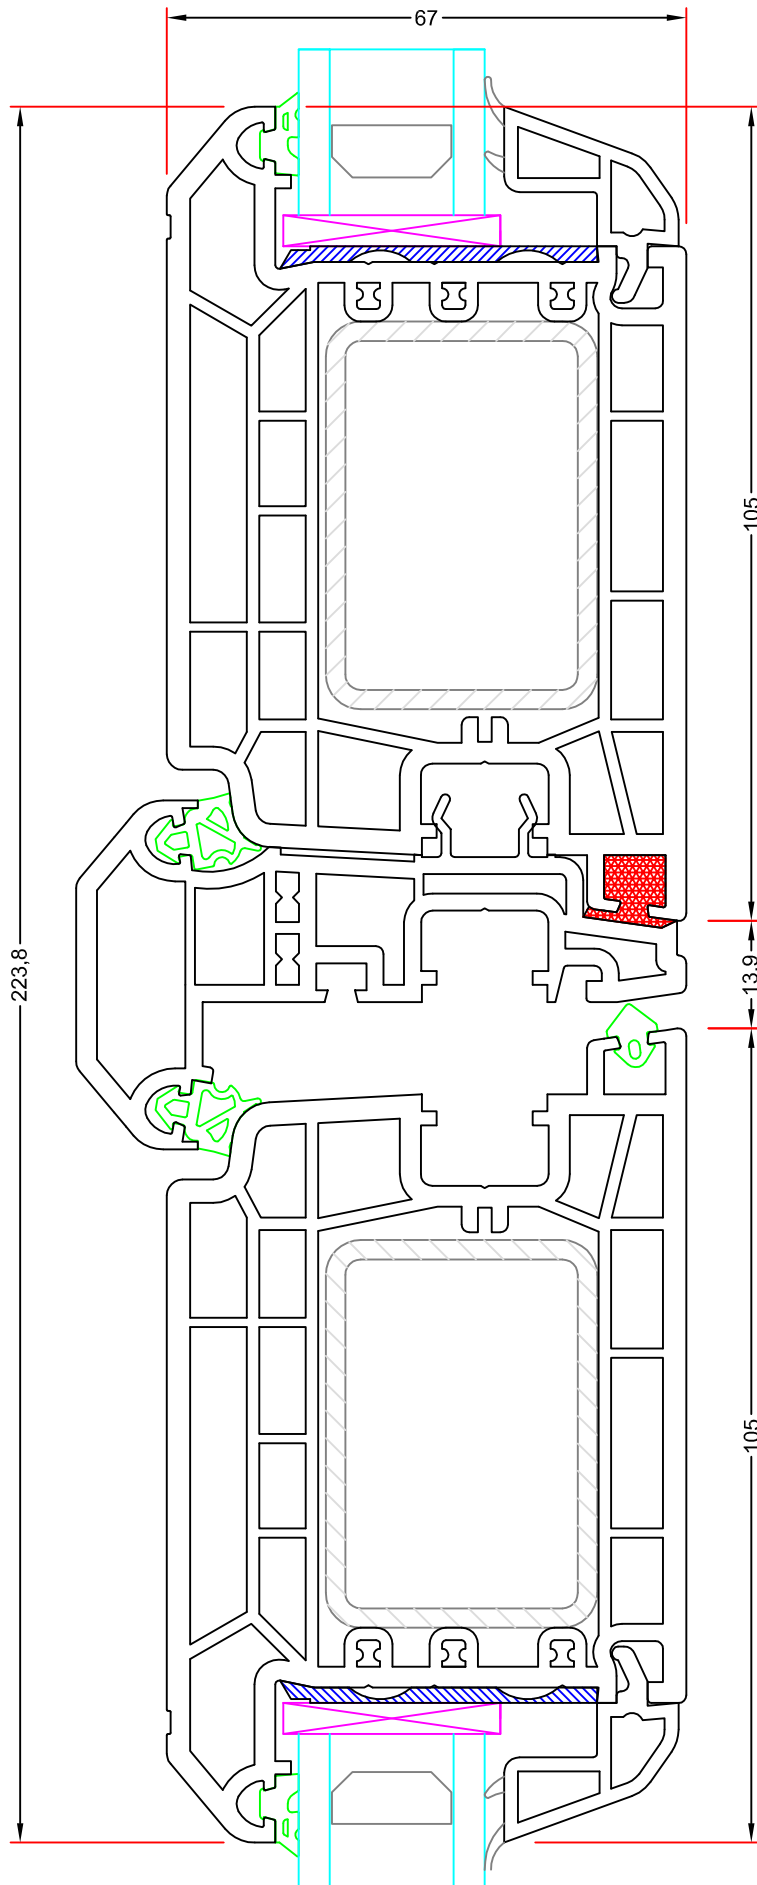

Hvidbjerg Vinduet A/S Østergade 24, Hvidbjerg, 7790 Thyholm Tlf.: 96912222 Faxnr.: 96912233			Visning:
				V22
Sag: EverluxxCLASSIC®				
Emne: FACADEDØR INDADGÅENDE Lodret samling v. dobbelt døre				
Måt: 1:1	Dato: APRIL 2011	Tegn. nr: CL.E 15,4	Rev:	Ref: BC