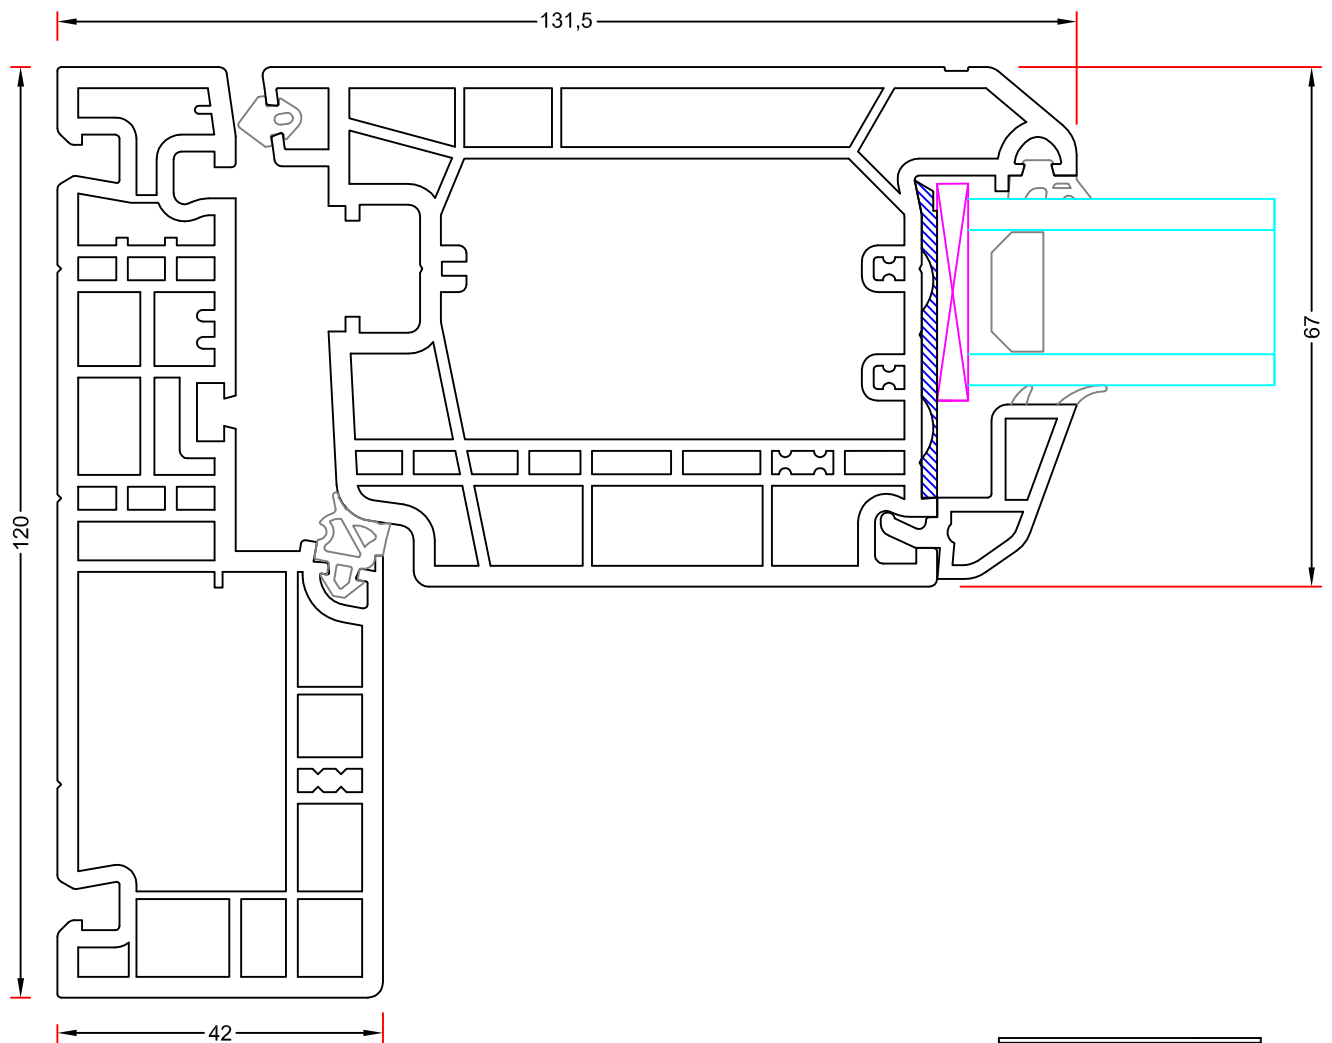

Hvidbjerg Vinduet A/S

Østergade 24, Hvidbjerg, 7790 Thyholm
Tlf.: 96912222 Faxnr.: 96912233

Visning:

V20

Sag:

EverluxxCLASSIC®

Emne: **FACADEDØR UDADGÅENDE**
Sidekarm med 105mm ramme

Mål:
1:1

Dato:
APRIL 2011

Tegn. nr:
CL.E 15,7

Rev:

Ref:
BC