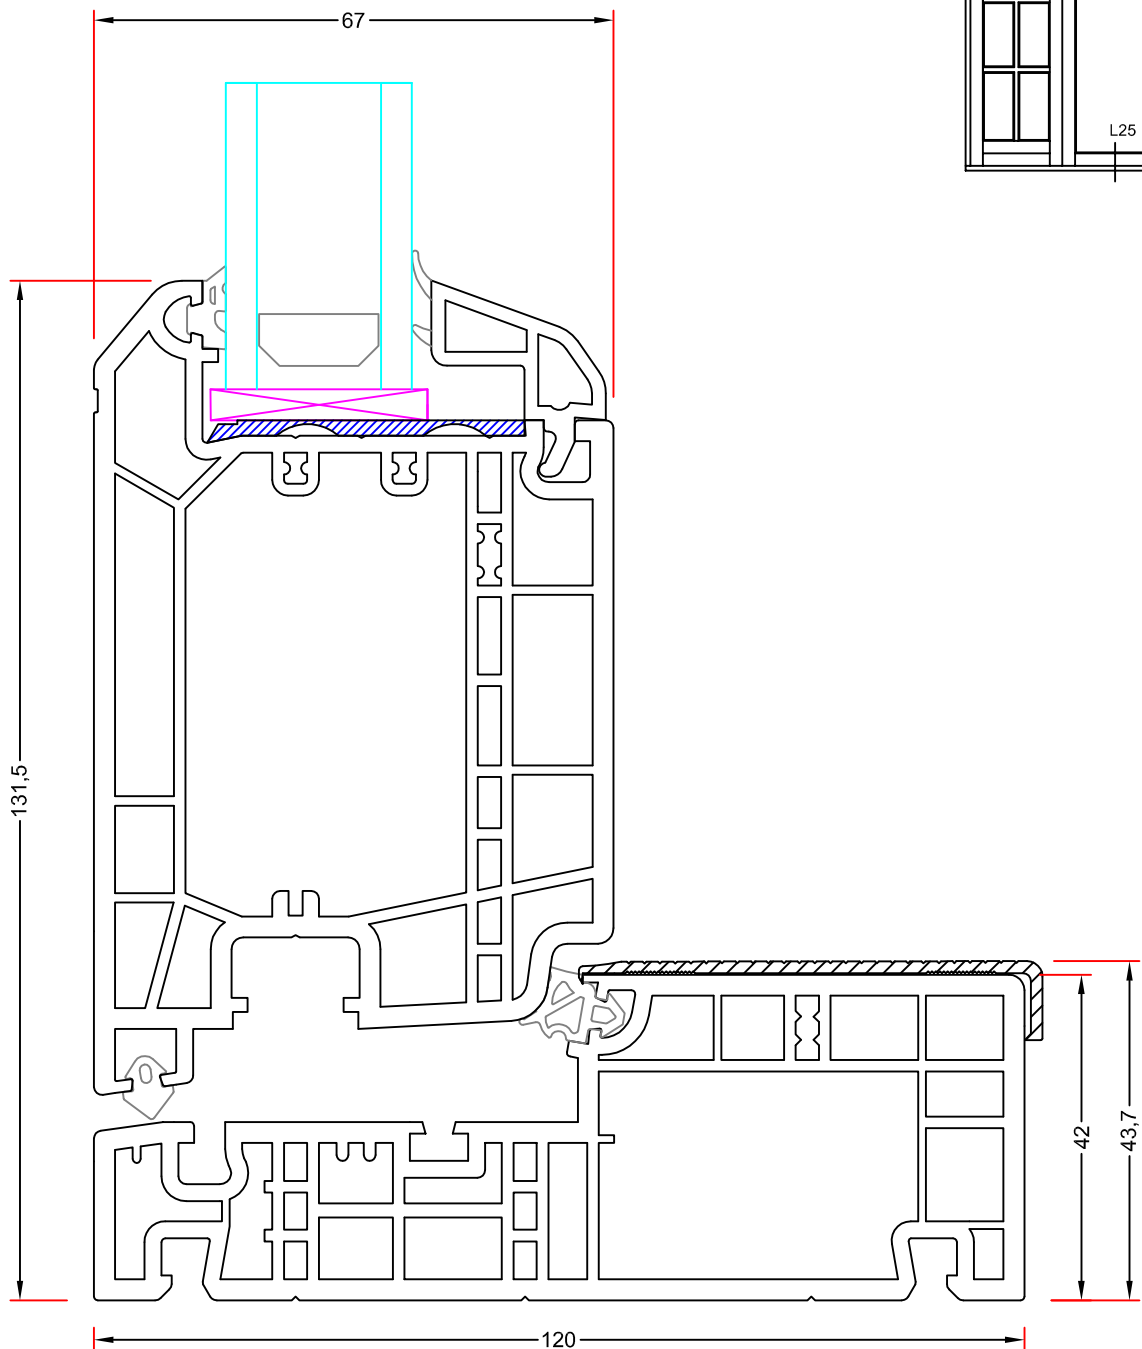

Dato:  
APRIL 2011

Tegn. nr:  
CL.E 15,3

Rev:

Ref:  
BC

	<b>Hvidbjerg Vinduet A/S</b> Østergade 24, Hvidbjerg, 7790 Thyholm Tlf.: 96912222 Faxnr.: 96912233			Visning:
				V22
Sag: <b>EverluxxCLASSIC</b> ®				
Emne: FACADEDØR INDADGÅENDE Lodret samling v. dobbelt døre				
Måt: 1:1	Dato: APRIL 2011	Tegn. nr: CL.E 15,4	Rev:	Ref: BC