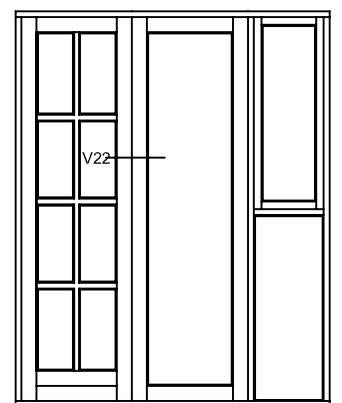

Hvidbjerg Vinduet A/S
Østergade 24, Hvidbjerg, 7790 Thyholm
Tlf.: 96912222 Faxnr.: 96912233

Visning:
V22

Sag: **EverluxxCLASSIC**

Emne: **FACADEDØR UDADGÅENDE**
Lodret samling v.dobbelt døre

Mål: 1:1	Dato: APRIL 2011	Tegn.nr.: CL.E 15,10	Rev:	Ref: BC