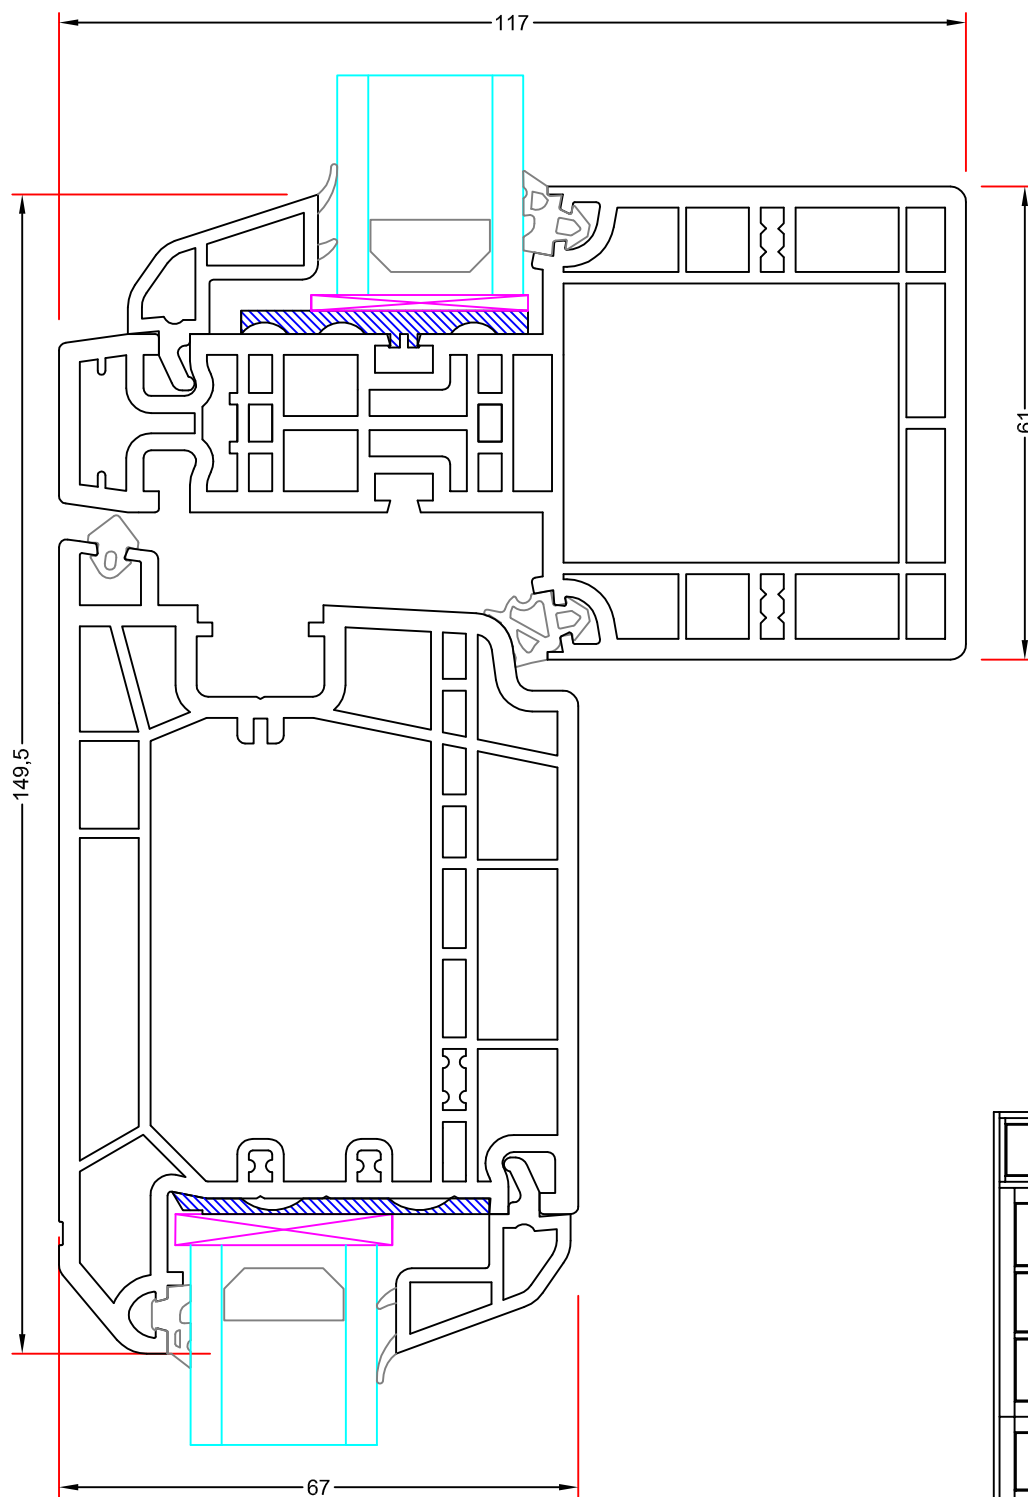

Hvidbjerg Vinduet A/S

Østergade 24, Hvidbjerg, 7790 Thyholm
Tlf.: 96912222 Faxnr.: 96912233

Visning:
L27

Sag:

EverluxxCLASSIC®

Emne: **FACADEDØR UDADGÅENDE**
Top med fast felt

Mål:
1:1

Dato:
APRIL 2011

Tegn. nr:
CL.E 15,9

Rev:

Ref:
BC