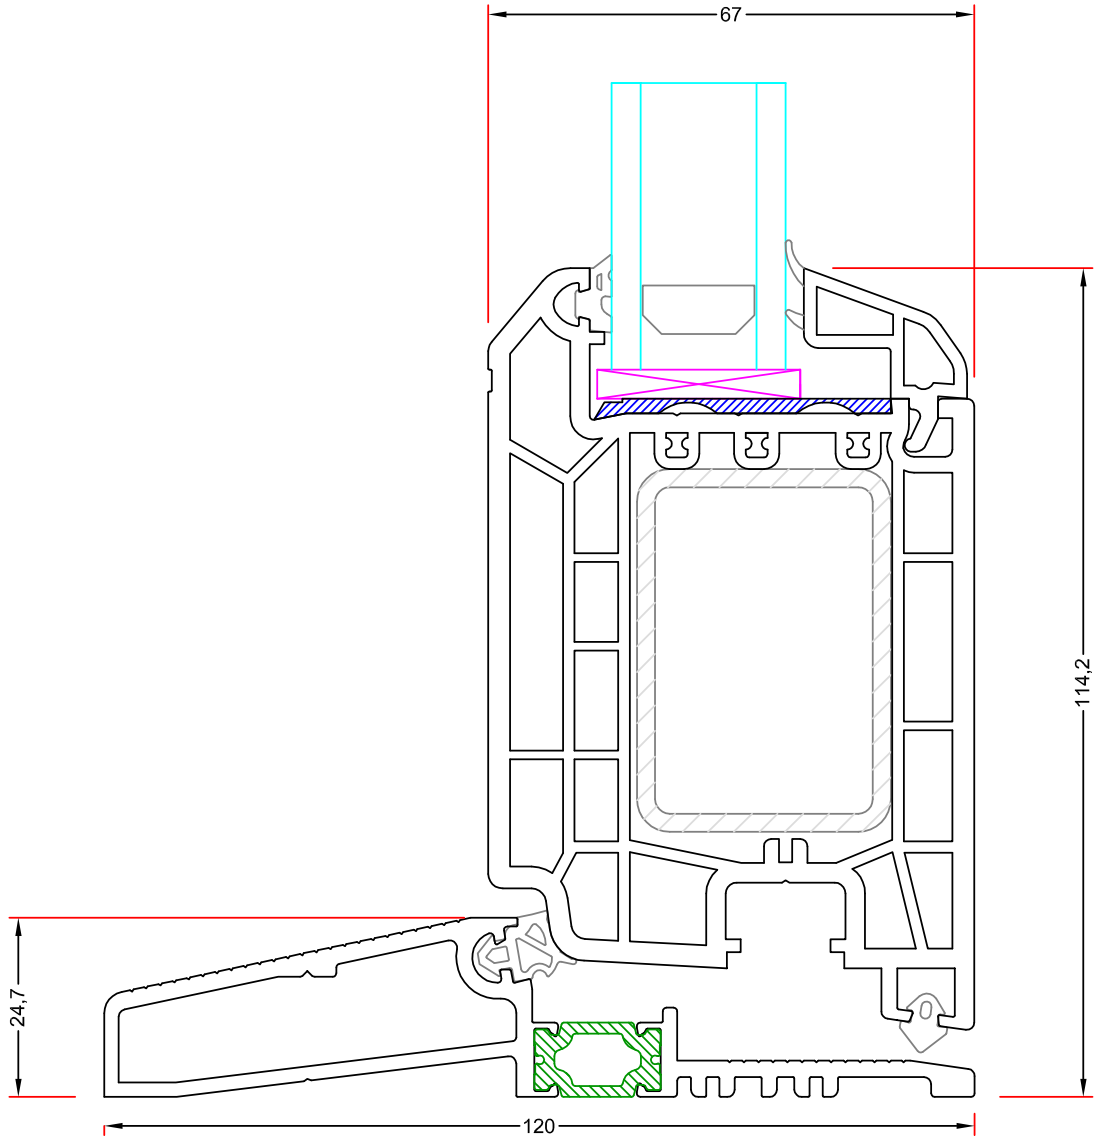

Hvidbjerg Vinduet A/S

Østergade 24, Hvidbjerg, 7790 Thyholm
Tlf.: 96912222 Faxnr.: 96912233

Visning:

L25

Sag:

EverluxxCLASSIC®

Emne: **FACADEDØR INDADGÅENDE**
Alu-bund

Måt:
1:1

Dato:
APRIL 2011

Tegn. nr:
CL.E 15,1

Rev:

Ref:
BC