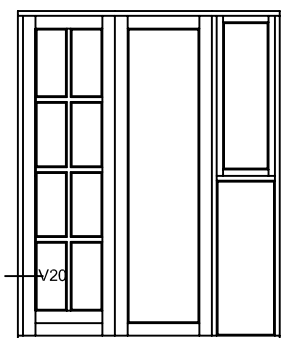

Hvidbjerg Vinduet A/S

Østergade 24, Hvidbjerg, 7790 Thyholm
Tlf.: 96912222 Faxnr.: 96912233

Visning:

V20

Sag:

EverluxxCLASSIC®

Emne: **FACADEDØR UDADGÅENDE**
Sidekarm med 105mm ramme

Mål:
1:1

Dato:
APRIL 2011

Tegn. nr:
CL.E 15,7

Rev:

Ref:
BC