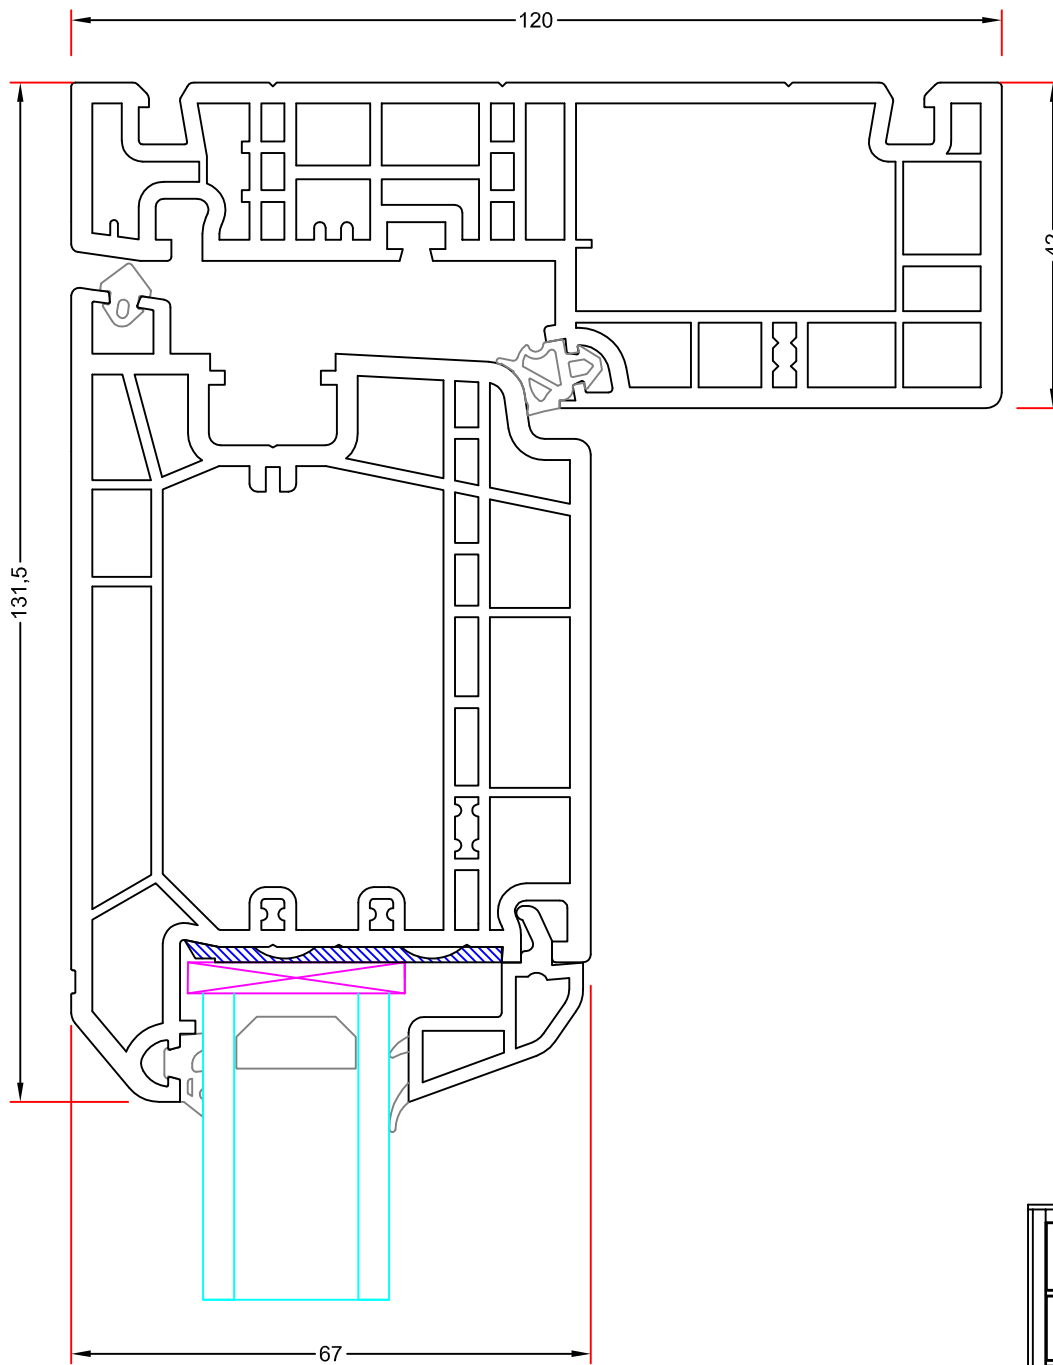

Hvidbjerg Vinduet A/S

Østergade 24, Hvidbjerg, 7790 Thyholm
Tlf.: 96912222 Faxnr.: 96912233

Visning:

L20

Sag:

EverluxxCLASSIC®

Emne: **FACADEDØR UDADGÅENDE**
Topkarm med 105mm ramme

Mål:
1:1

Dato:
APRIL 2011

Tegn. nr:
CL.E 15,8

Rev:

Ref:
BC