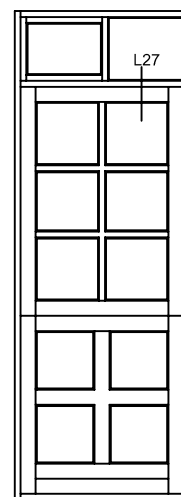

Hvidbjerg Vinduet A/S

Østergade 24, Hvidbjerg, 7790 Thyholm
Tlf.: 96912222 Faxnr.: 96912233

Visning:
L27

Sag:

EverluxxCLASSIC®

Emne: **FACADEDØR UDADGÅENDE**
Top med fast felt

Mål:
1:1

Dato:
APRIL 2011

Tegn. nr:
CL.E 15,9

Rev:

Ref:
BC