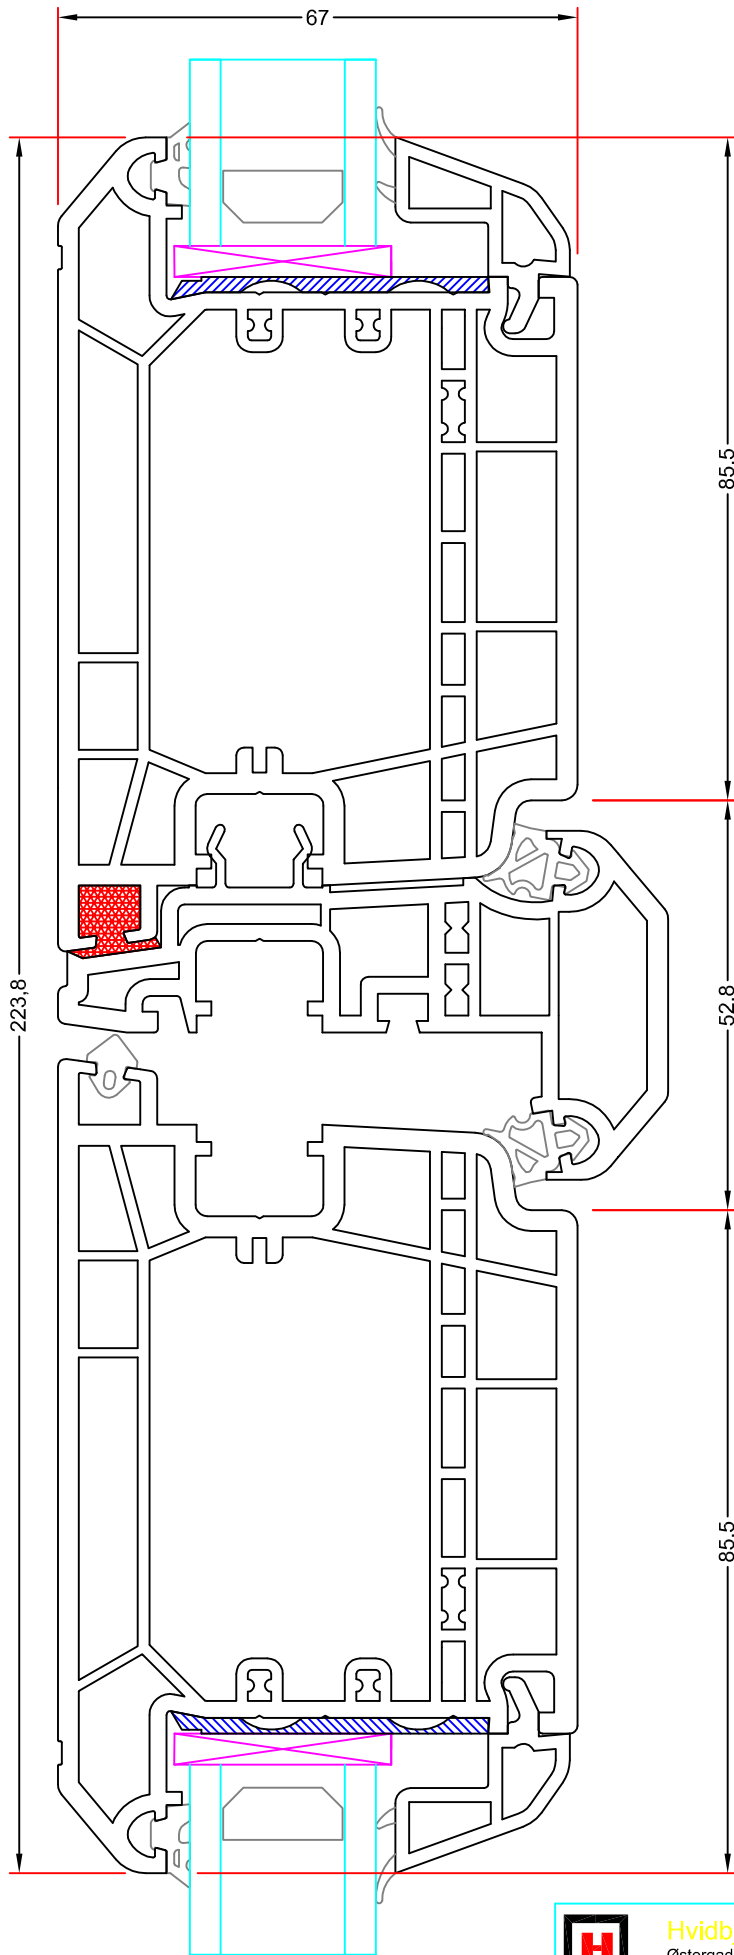

Hvidbjerg Vinduet A/S
Østergade 24, Hvidbjerg, 7790 Thyholm
Tlf.: 96912222 Faxnr.: 96912233

Visning:
V22

Sag: **EverluxxCLASSIC**

Emne: **FACADEDØR UDADGÅENDE**
Lodret samling v.dobbelt døre

Mål: 1:1	Dato: APRIL 2011	Tegn.nr.: CL.E 15,10	Rev:	Ref: BC