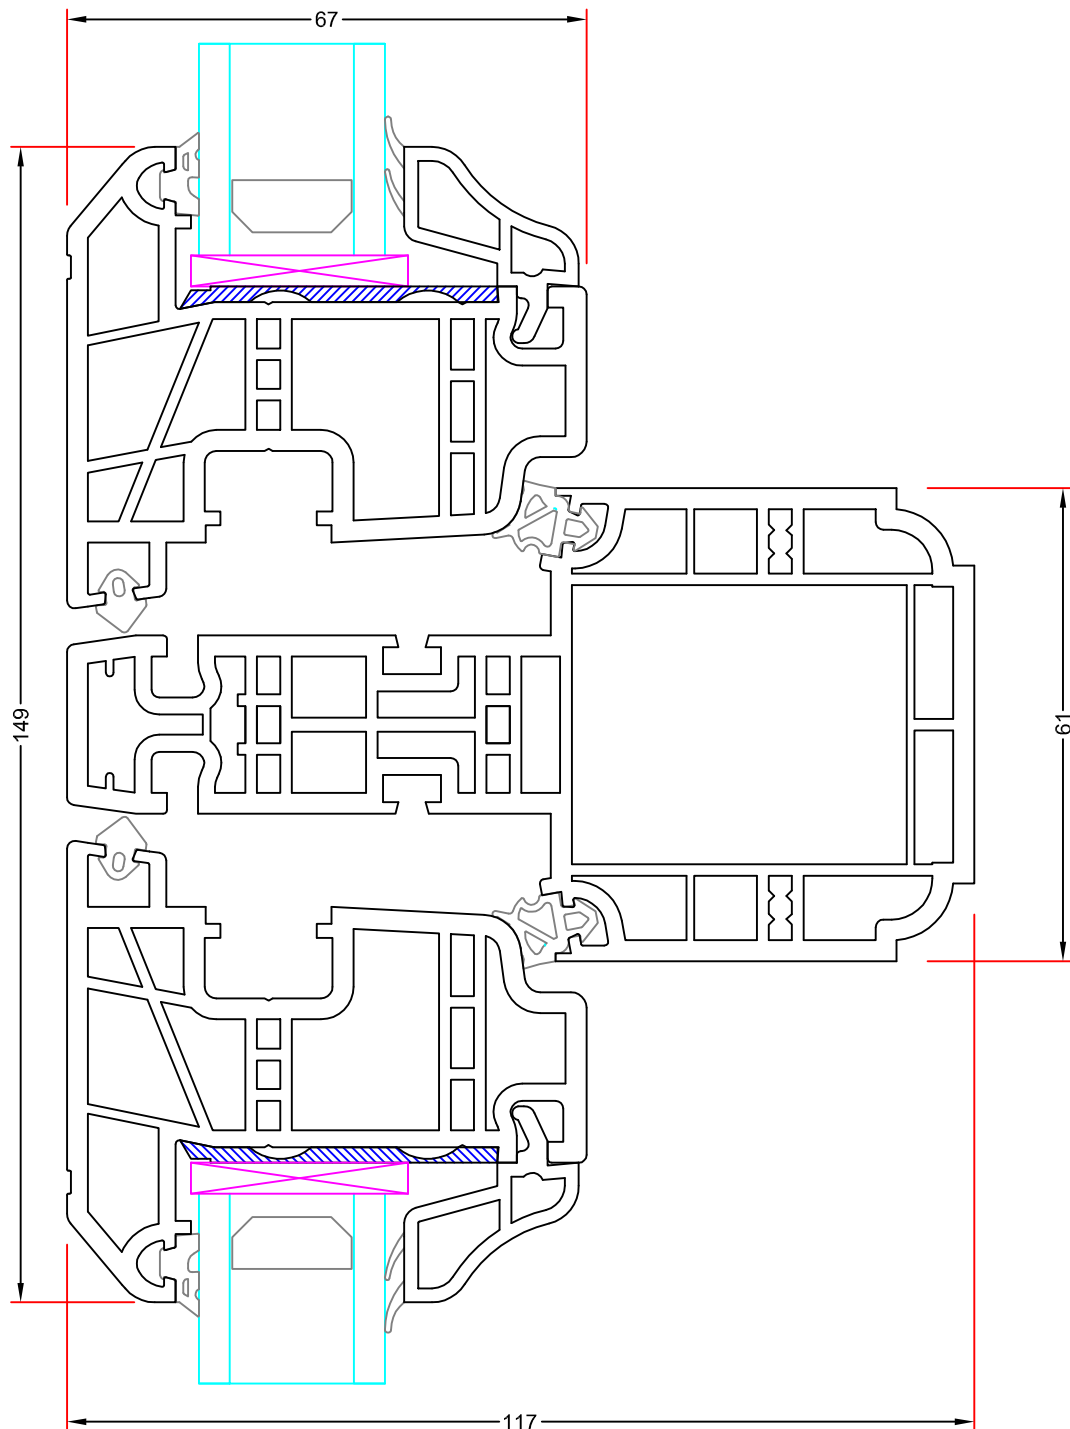

Hvidbjerg Vinduet A/S

Østergade 24, Hvidbjerg, 7790 Thyholm
Tlf.: 96912222 Faxnr.: 96912233

Visning:
V2

Sag: **EverluxxCLASSIC®**

Emne: **BONDEHUS OG DANNEBROG lodret**
117mm post og ramme, med kehlet glasliste, 2 sider

Mål: 1:1	Dato: APRIL 2011	Tegn. nr: CL.E 12,10	Rev:	Ref: BC