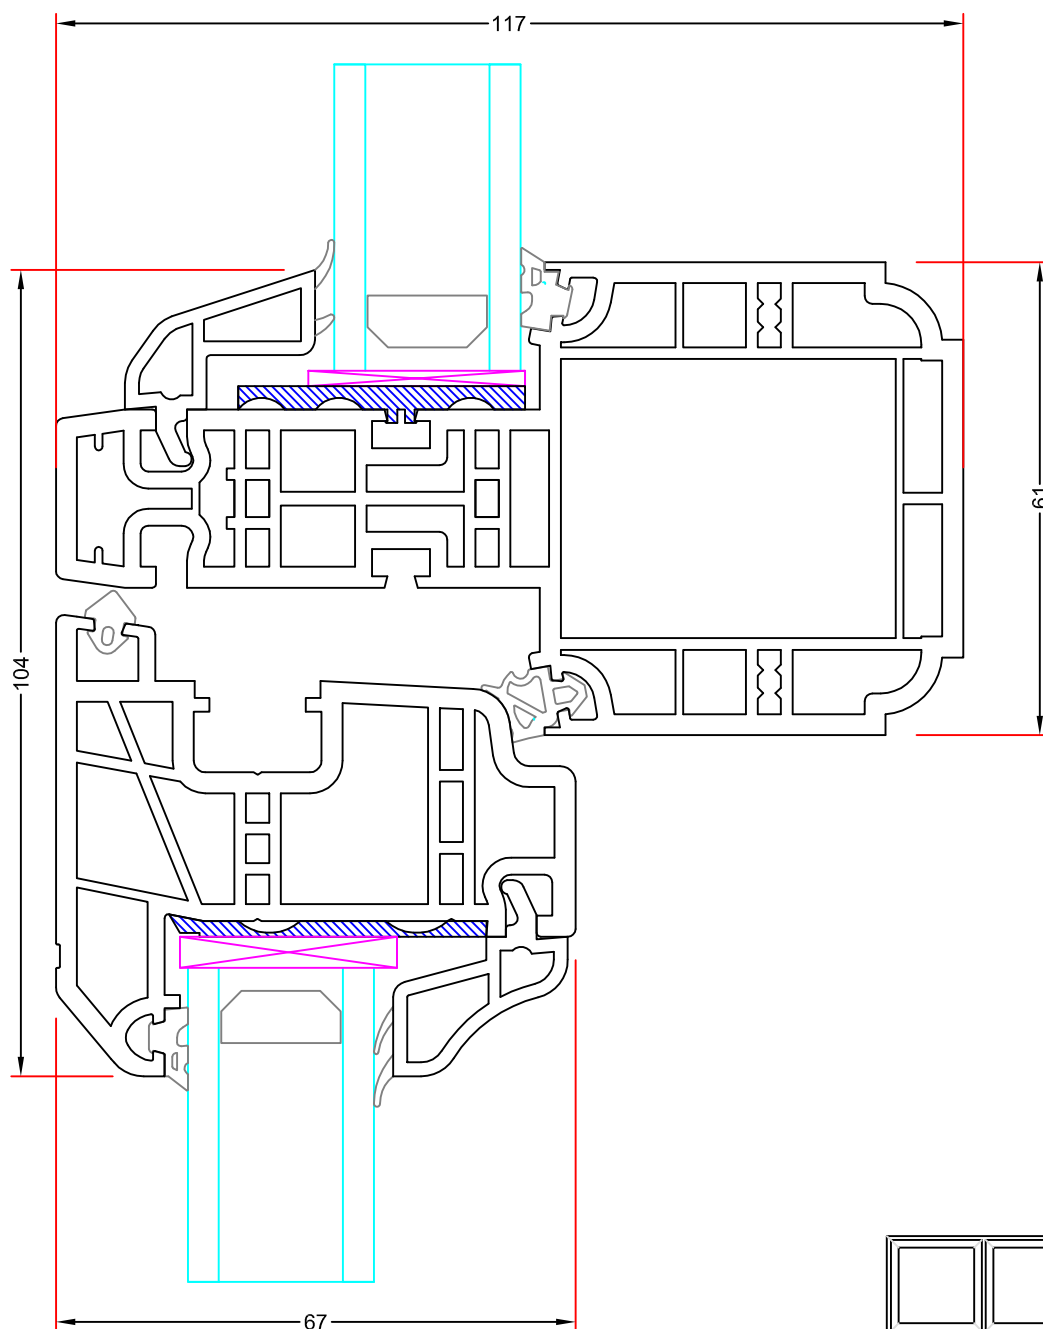

## Hvidbjerg Vinduet A/S

Østergade 24, Hvidbjerg, 7790 Thyholm  
Tlf.: 96912222 Faxnr.: 96912233

Visning:  
V3-V7

Sag: **EverluxxCLASSIC**®

Emne: **BONDEHUS OG DANNEBROG lodret**  
117mm post og ramme, med kehlet glasliste og fast felt