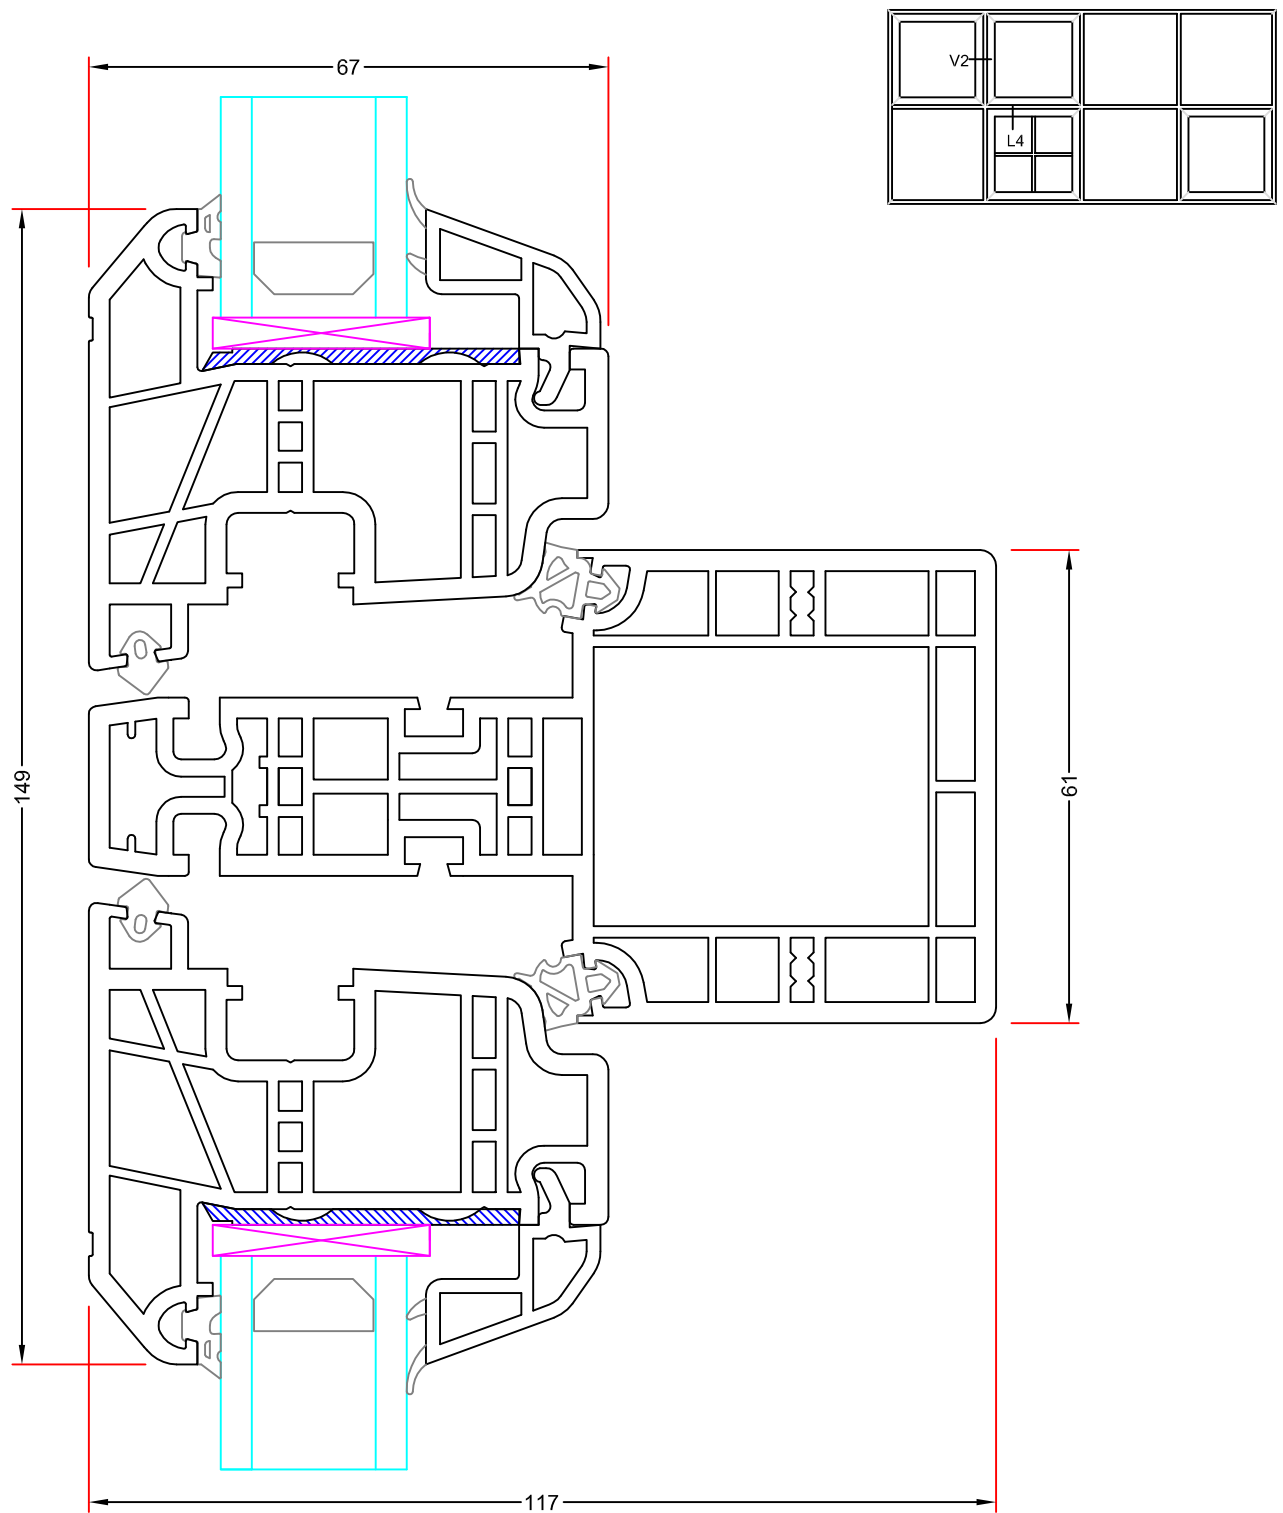

Hvidbjerg Vinduet A/S

Østergade 24, Hvidbjerg, 7790 Thyholm
Tlf.: 96912222 Faxnr.: 96912233

Visning:
L4-V2

Sag:

EverluxxCLASSIC®

Emne: SIDEHÆNGT vandret og lodret
117mm post med ramme, 2 sider

Mål:
1:1

Dato:
APRIL 2011

Tegn. nr:
CL.E 12,4

Rev:

Ref:
BC