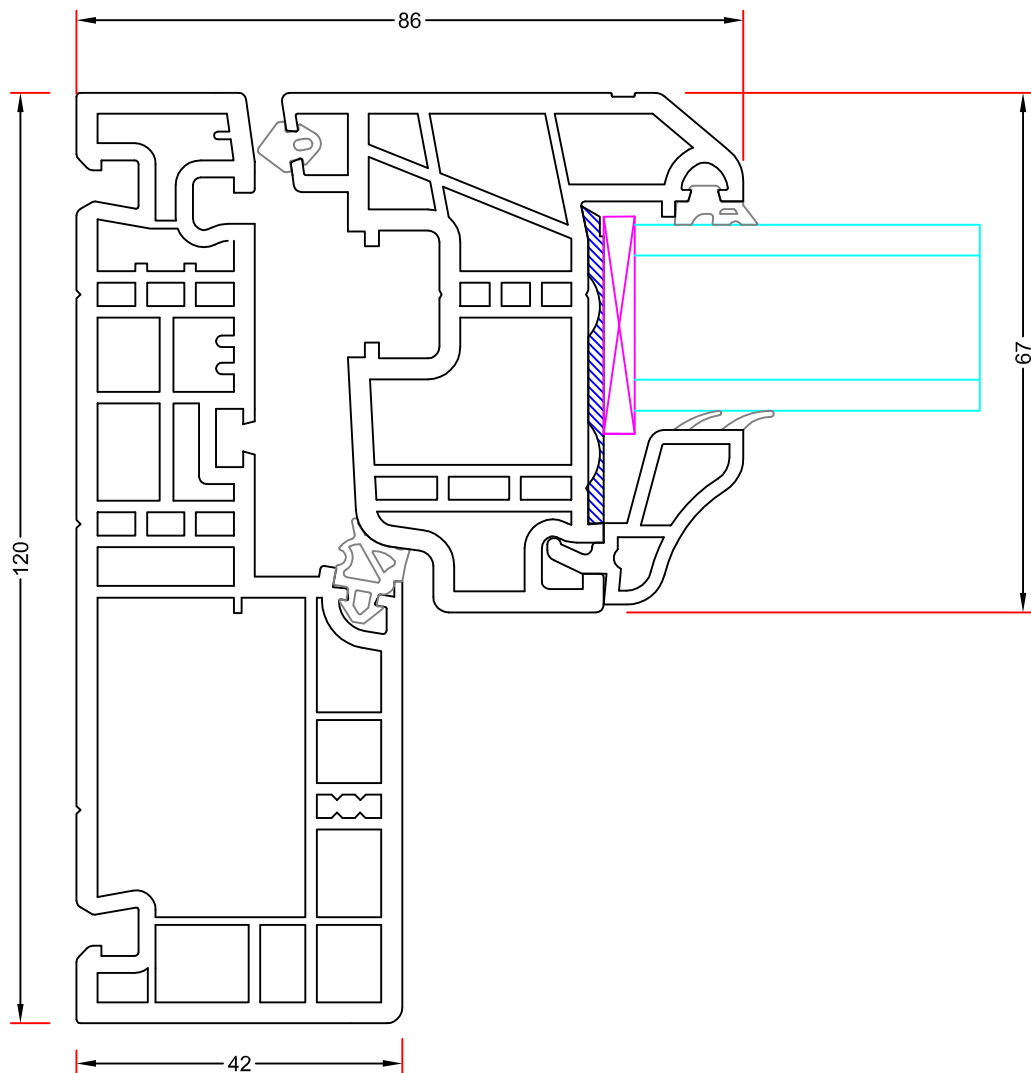

Emne: **BONDEHUS OG DANNEBROG BUND**  
 Karm og ramme med kehlet glasliste

Mål:  
1:1

Dato:  
APRIL 2011

Tegn. nr:  
CL.E 12,5

Rev:

Ref:  
BC