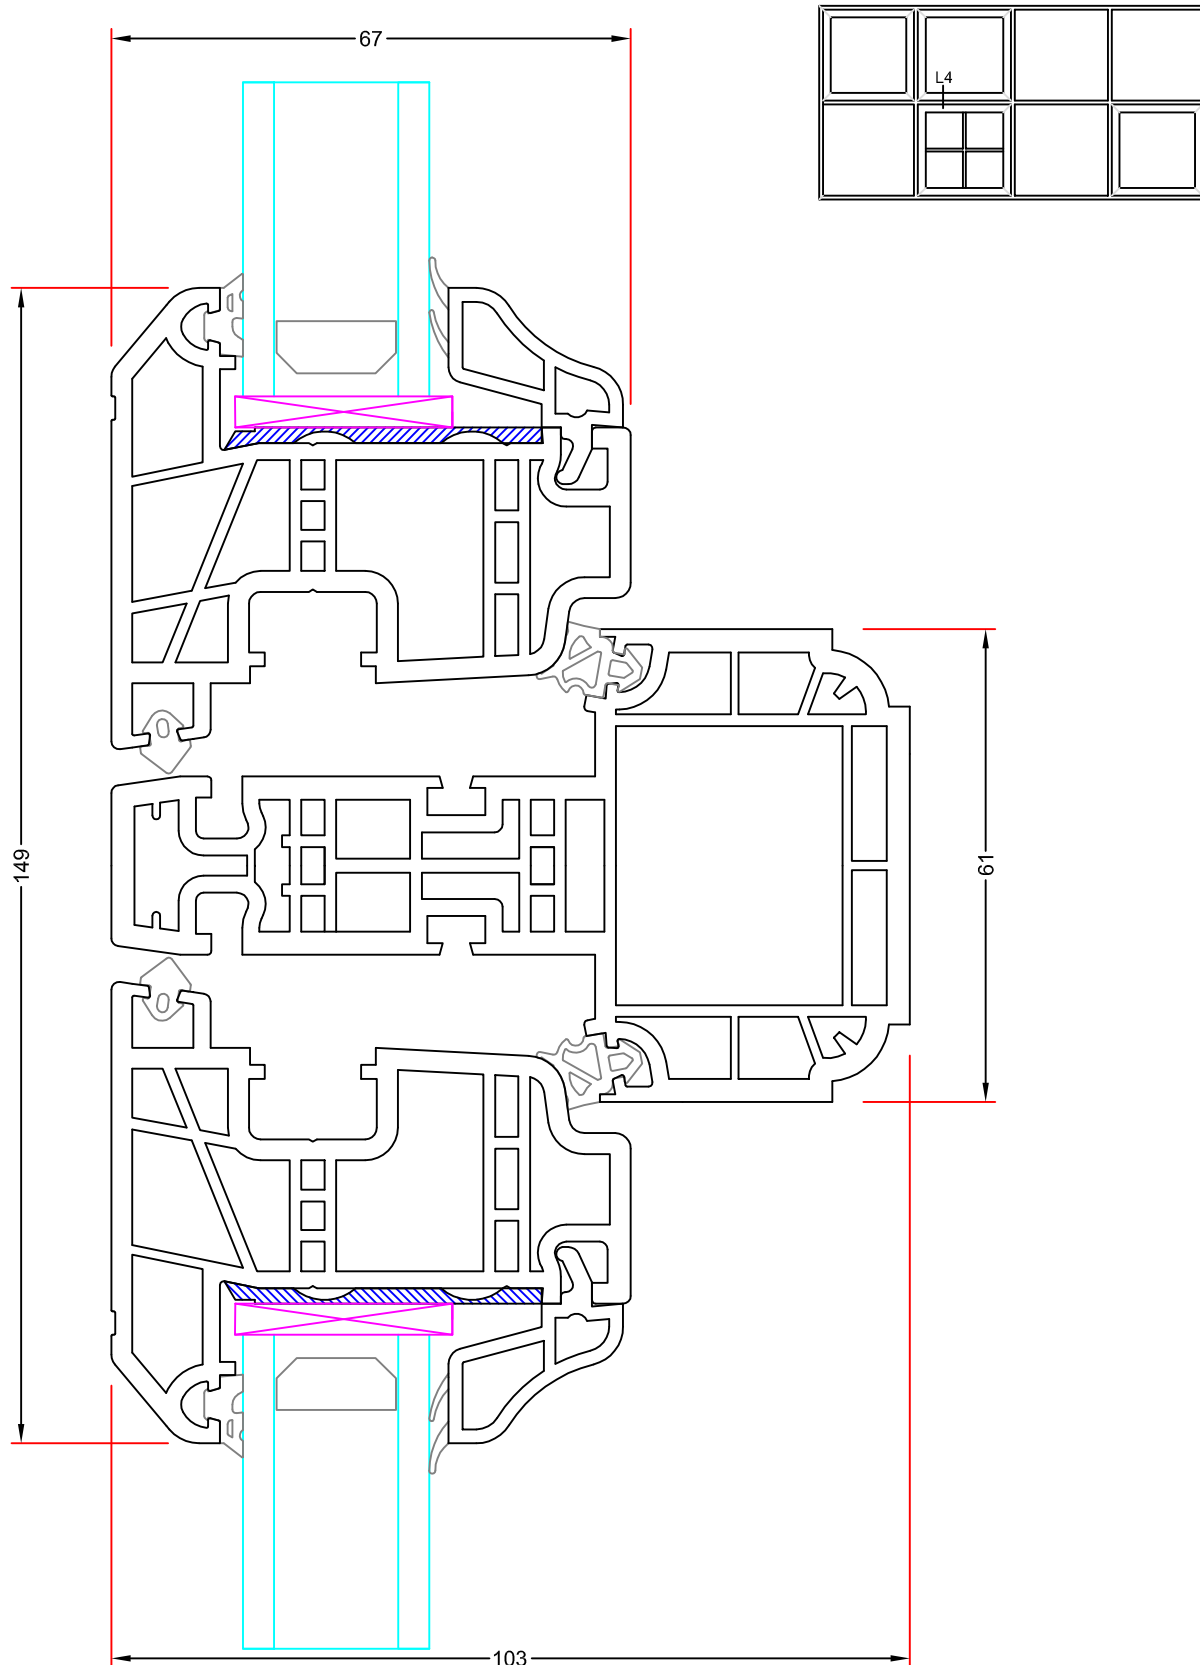

Hvidbjerg Vinduet A/S

Østergade 24, Hvidbjerg, 7790 Thyholm
Tlf.: 96912222 Faxnr.: 96912233

Visning:
L4

Sag:

EverluxxCLASSIC®

Emne: BONDEHUS OG DANNEBROG vandret
103mm post og ramme, med kehlet glasliste, 2 sider

Mål:
1:1

Dato:
APRIL 2011

Tegn. nr:
CL.E 12,9

Rev:

Ref:
BC