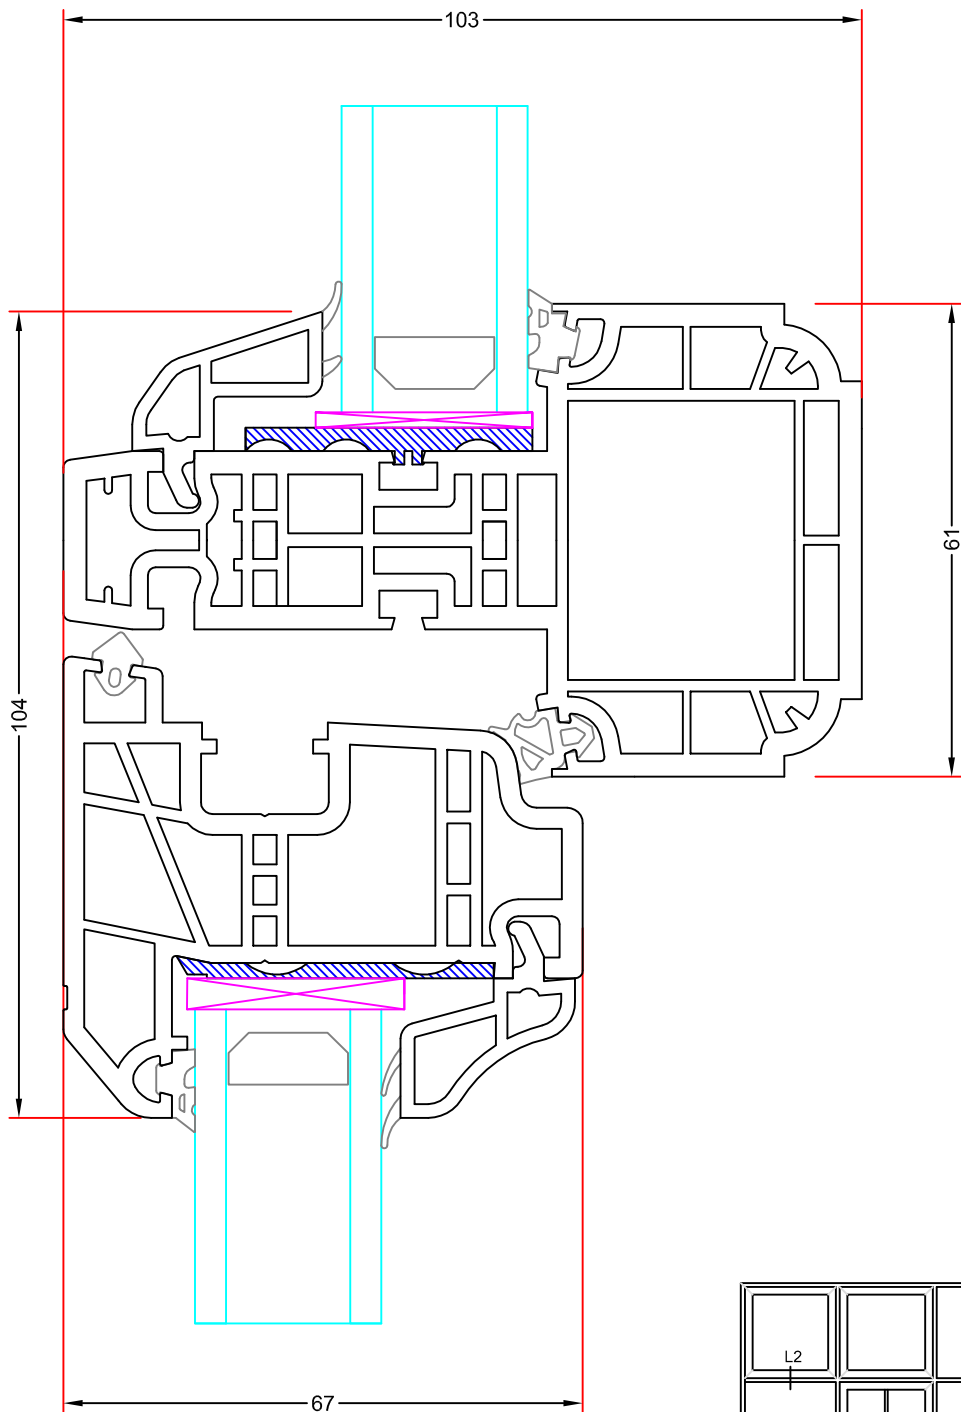

Hvidbjerg Vinduet A/S

Østergade 24, Hvidbjerg, 7790 Thyholm
Tlf.: 96912222 Faxnr.: 96912233

Visning:
L2-L8

Sag:

EverluxxCLASSIC®

Emne: BONDEHUS OG DANNEBROG vandret
103mm post og ramme, med kehlet glasliste og fast felt

Mål:
1:1

Dato:
APRIL 2011

Tegn. nr:
CL.E 12,7

Rev:

Ref:
BC