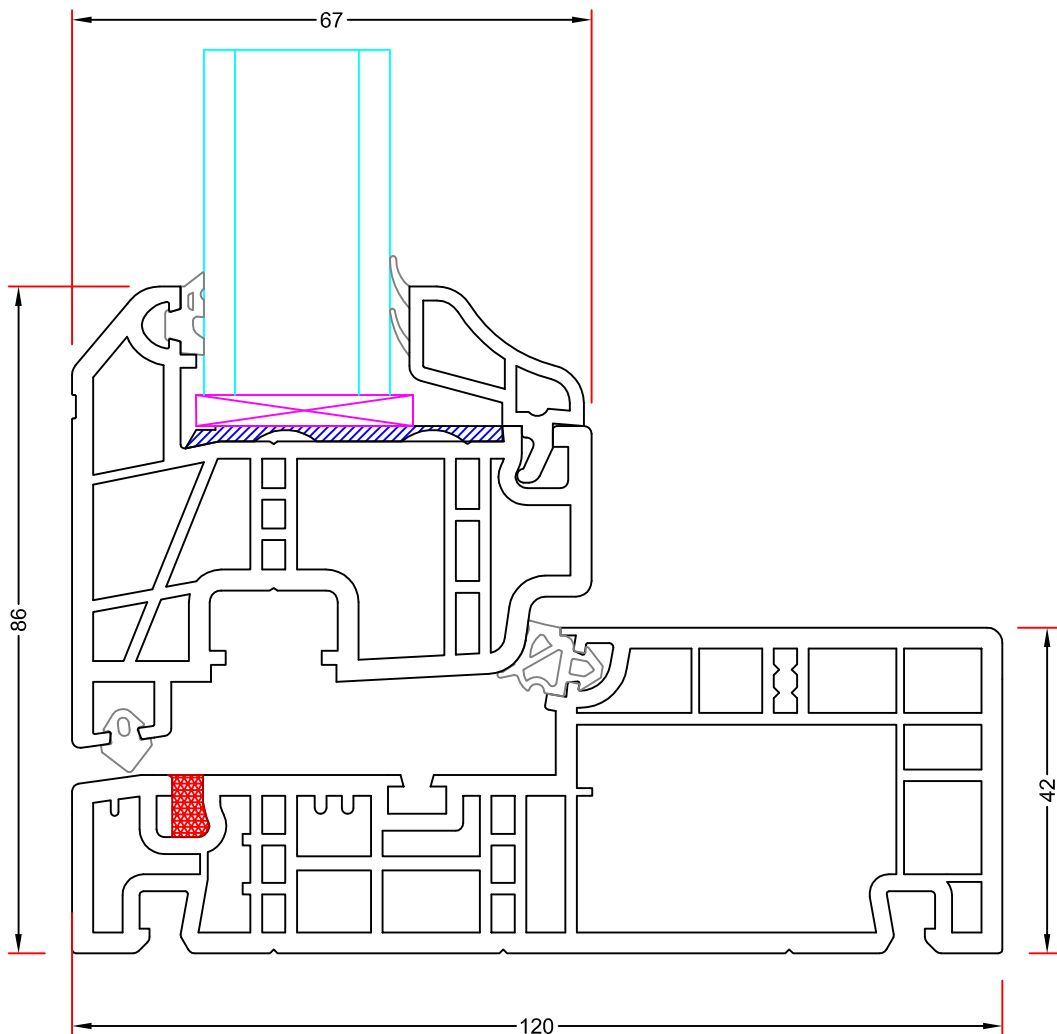

Hvidbjerg Vinduet A/S
Østergade 24, Hvidbjerg, 7790 Thyholm
Tlf.: 96912222 Faxnr.: 96912233

Visning:
L9

Sag: **EverluxxCLASSIC®**

Emne: **BONDEHUS OG DANNEBROG BUND**
Karm og ramme med kehlet glasliste

Mål:
1:1

Dato:
APRIL 2011

Tegn. nr:
CL.E 12,5

Rev:

Ref:
BC