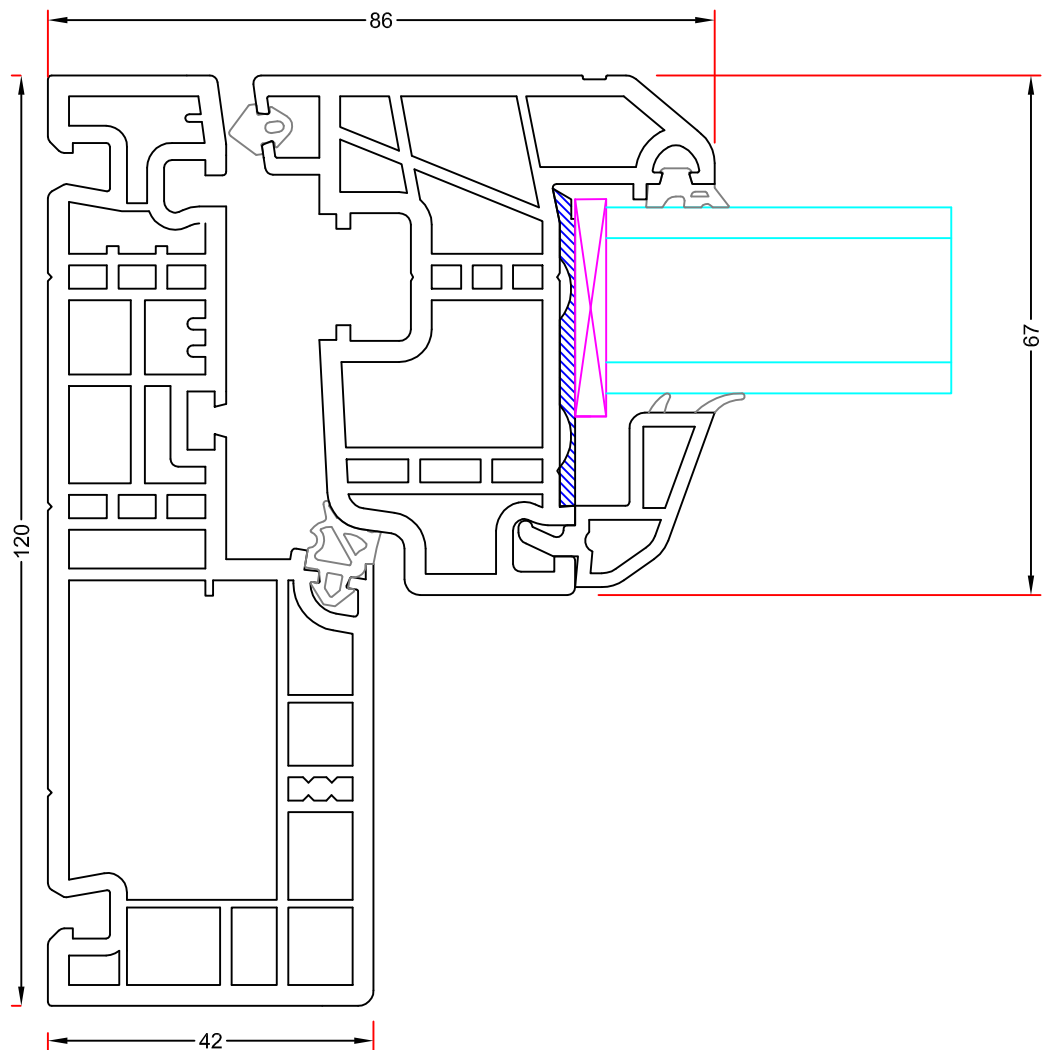

Hvidbjerg Vinduet A/S

Østergade 24, Hvidbjerg, 7790 Thyholm
Tlf.: 96912222 Faxnr.: 96912233

Visning:
L1-V1-V9

Sag:

EverluxxCLASSIC®

Emne: SIDEHÆNGT i top og sider
Karm og ramme m. standard glasliste

Mål:
1:1

Dato:
APRIL 2011

Tegn. nr:
CL.E 12,2

Rev:

Ref:
BC