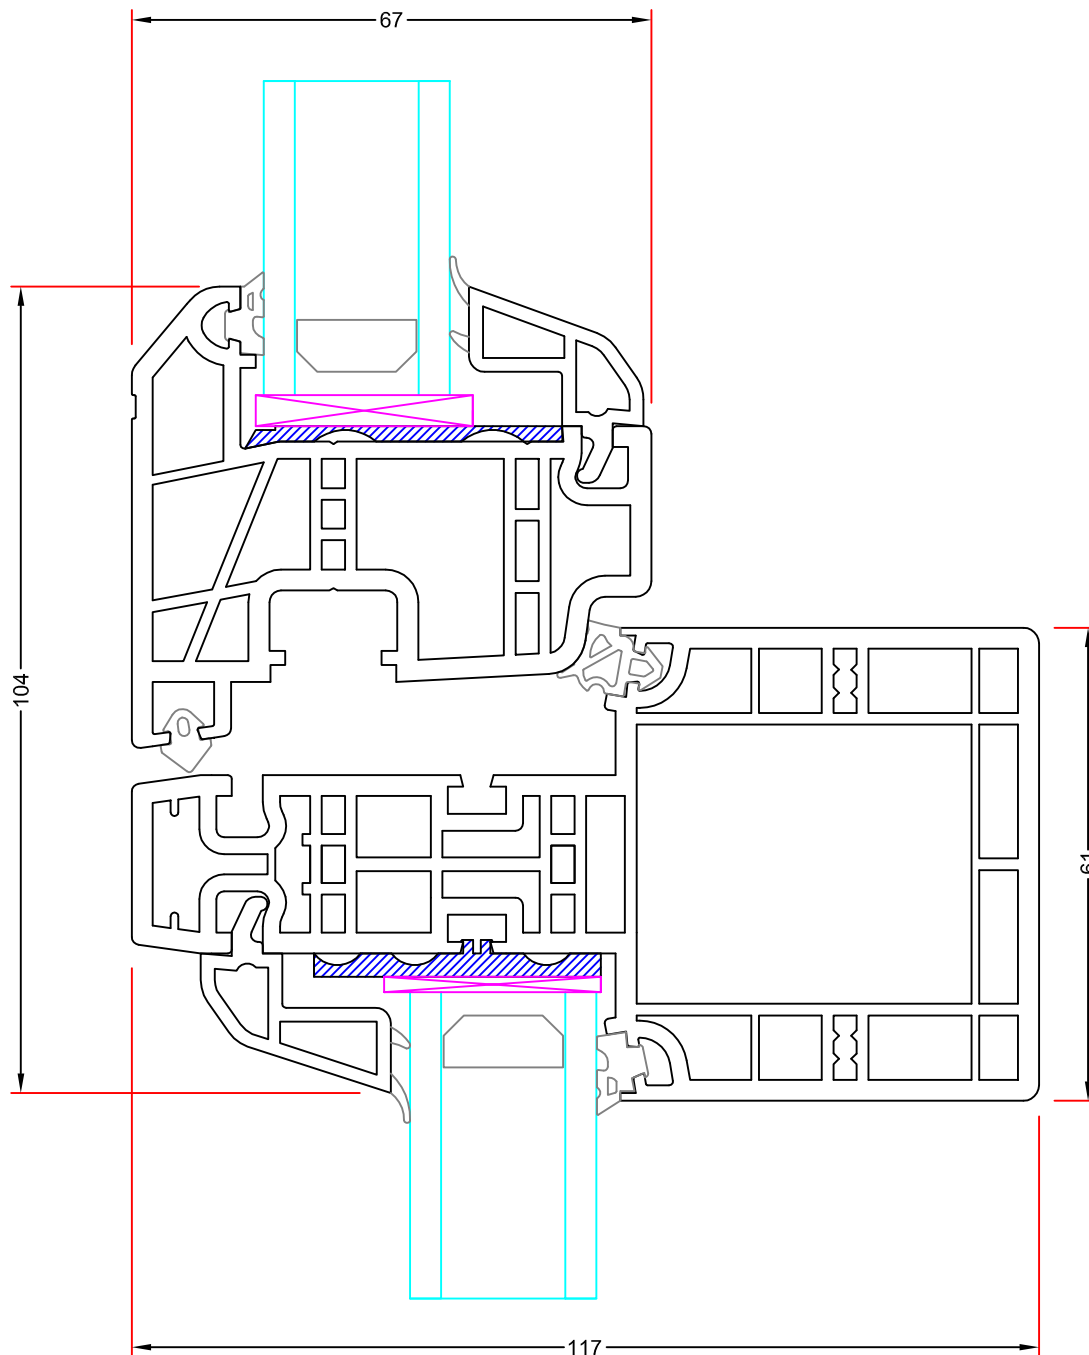

Hvidbjerg Vinduet A/S

Østergade 24, Hvidbjerg, 7790 Thyholm
Tlf.: 96912222 Faxnr.: 96912233

Visning:
L2-L8-V3

Sag:

EverluxxCLASSIC®

Emne: SIDEHÆNGT vandret og lodret
117mm post med ramme og fast felt

Mål:
1:1

Dato:
APRIL 2011

Tegn. nr:
CL.E 12,3

Rev:

Ref:
BC