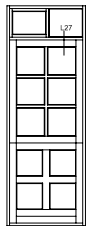

## INDHOLDFORTEGNELSE

### 15. UDADGÅENDE TERRASSEDØRE

**Udadgående terrassedør  
top og sidekarm med 105mm ramme**

**CLE 16,1**

**Udadgående terrassedør  
aluafdækning i bund**

**CLE 16,2**

**Udadgående terrassedør  
alubund**

**CLE 16,3**

**Udadgående terrassedør  
post og 117mm post med fast felt**

**CLE 16,4**

**Udadgående terrassedør  
lodret samling ved dobbelt dør**

**CLE 16,5**