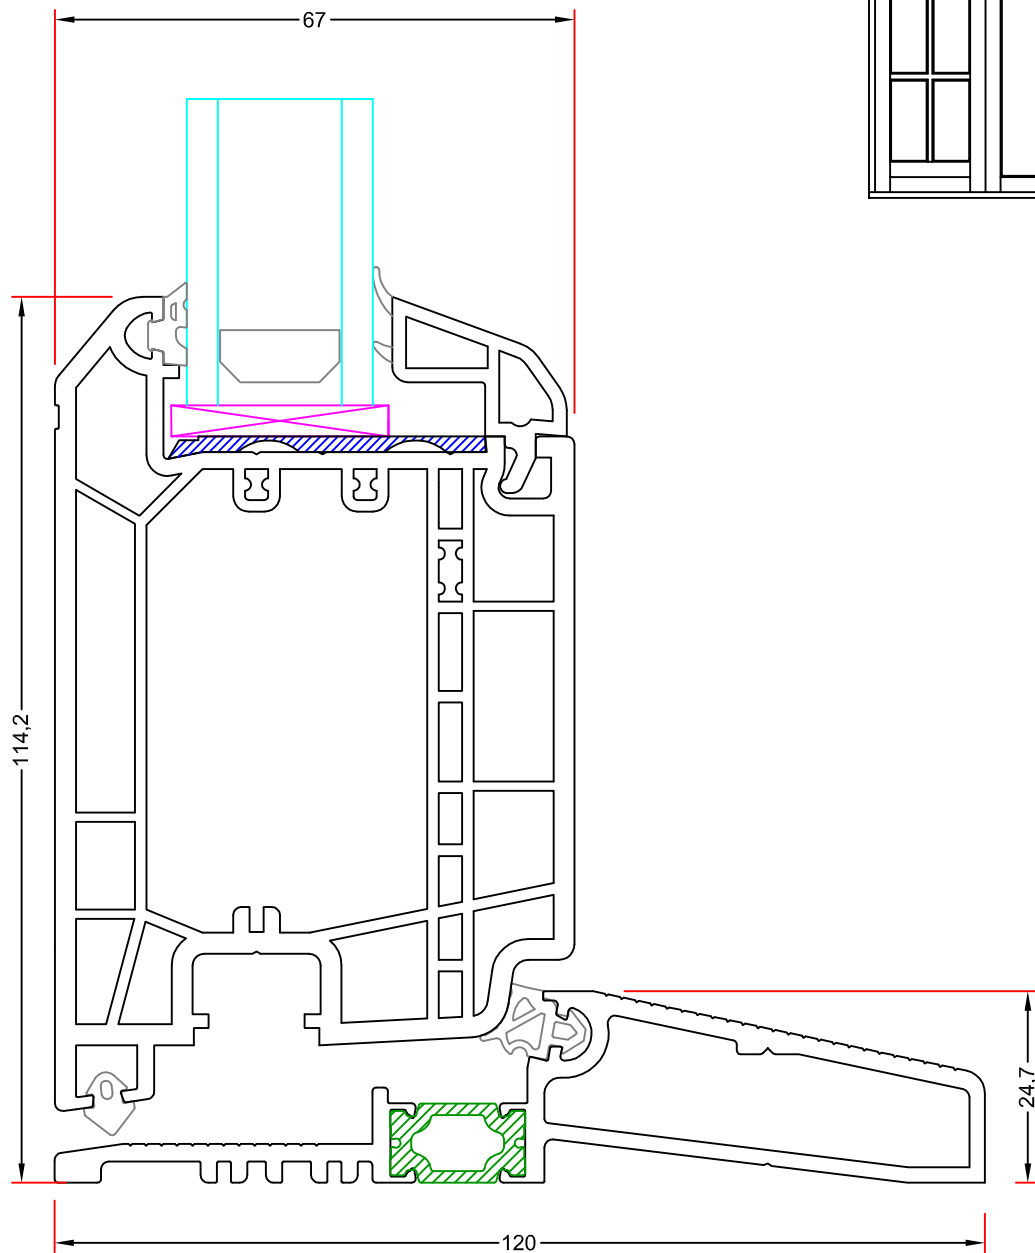

Sag:

**EverluxxCLASSIC®**

Emne: UDADGÅENDE TERRASSEDØRE  
Alu afdækning i bund

Mål:  
1:1

Dato:  
APRIL 2011

Tegn. nr:  
CL.E 16,2

Rev:

Ref:  
BC