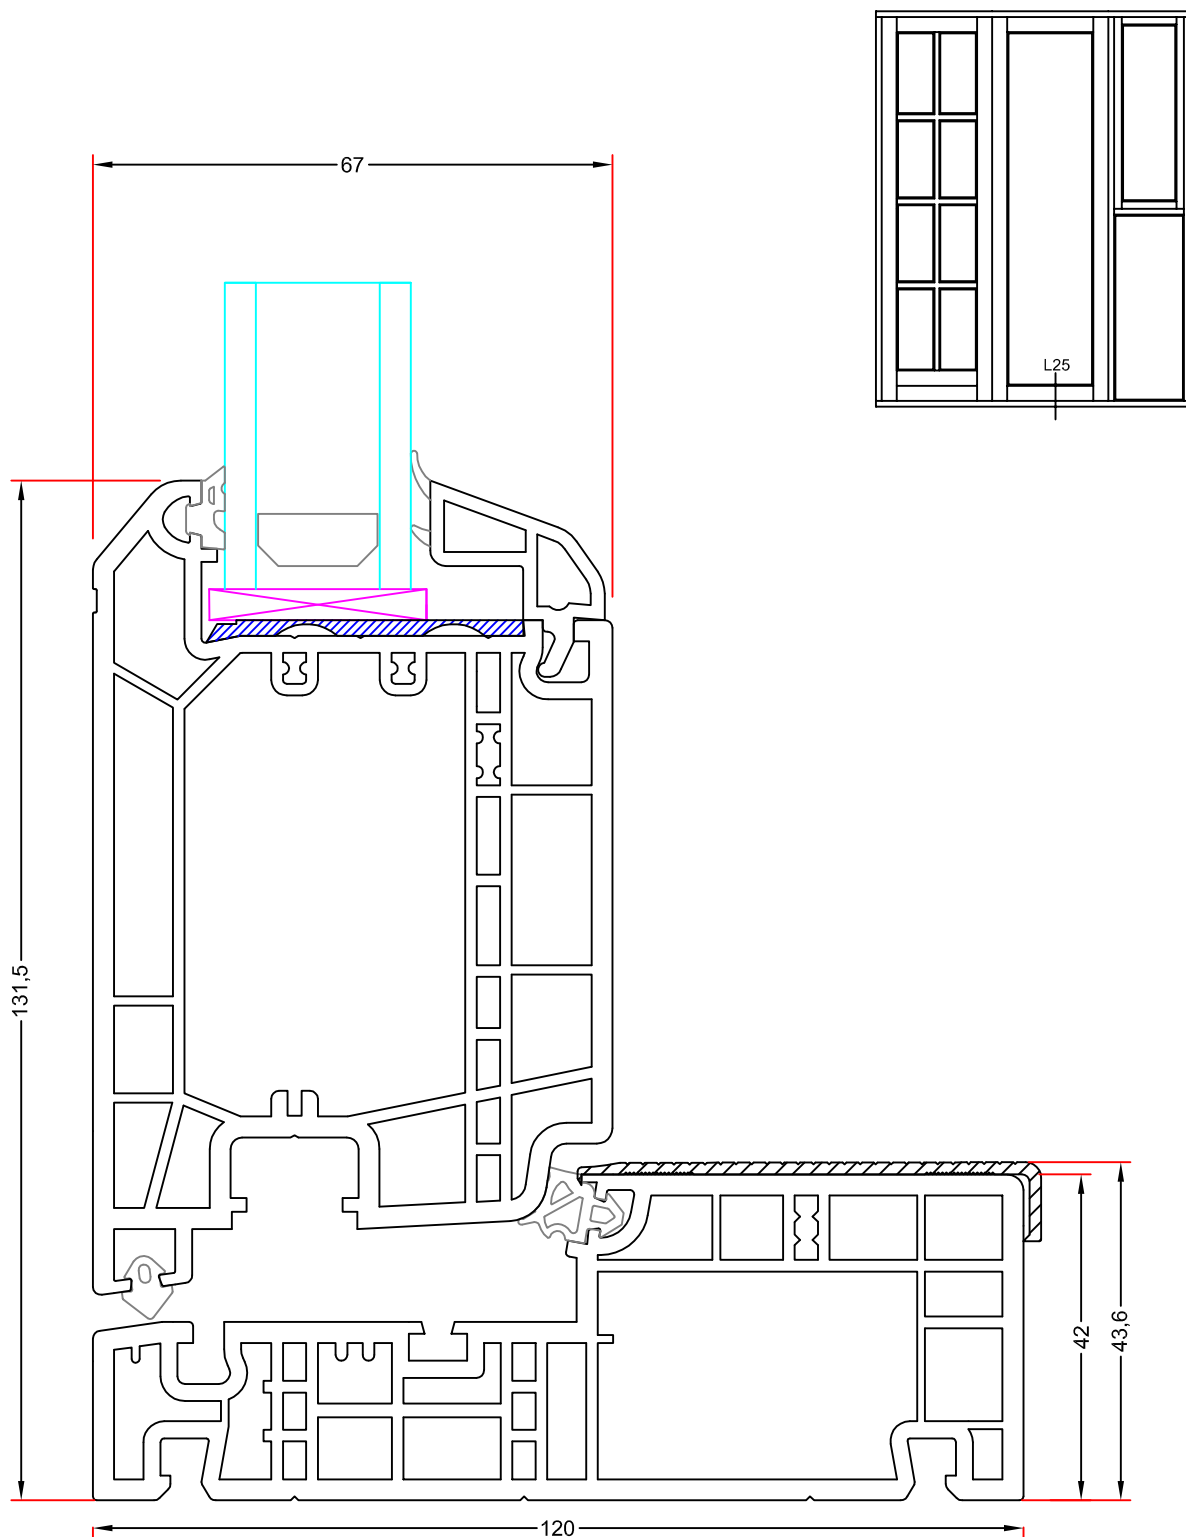

Hvidbjerg Vinduet A/S

Østergade 24, Hvidbjerg, 7790 Thyholm
Tlf.: 96912222 Faxnr.: 96912233

VISNING:

L25

Sag:

EverluxxCLASSIC®

Emne: UDADGÅENDE TERRASSEDØRE
Alu afdækning i bund

Mål:
1:1

Dato:
APRIL 2011

Tegn. nr:
CL.E 16,2

Rev:

Ref:
BC