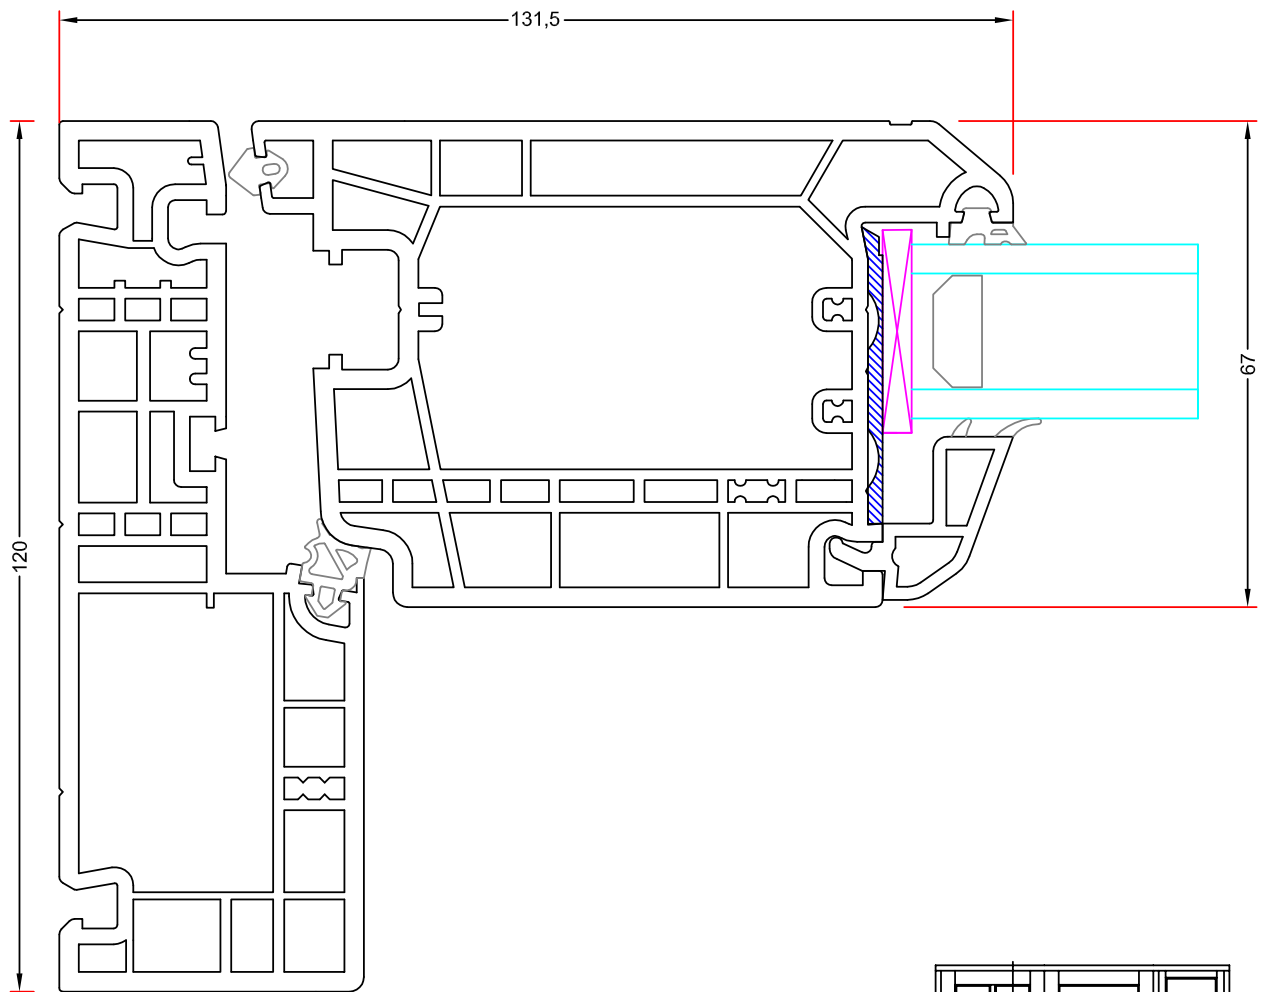

**Udadgående terrassedør  
post og 117mm post med fast felt**

**CLE 16,4**

**Udadgående terrassedør  
lodret samling ved dobbelt dør**

**CLE 16,5**