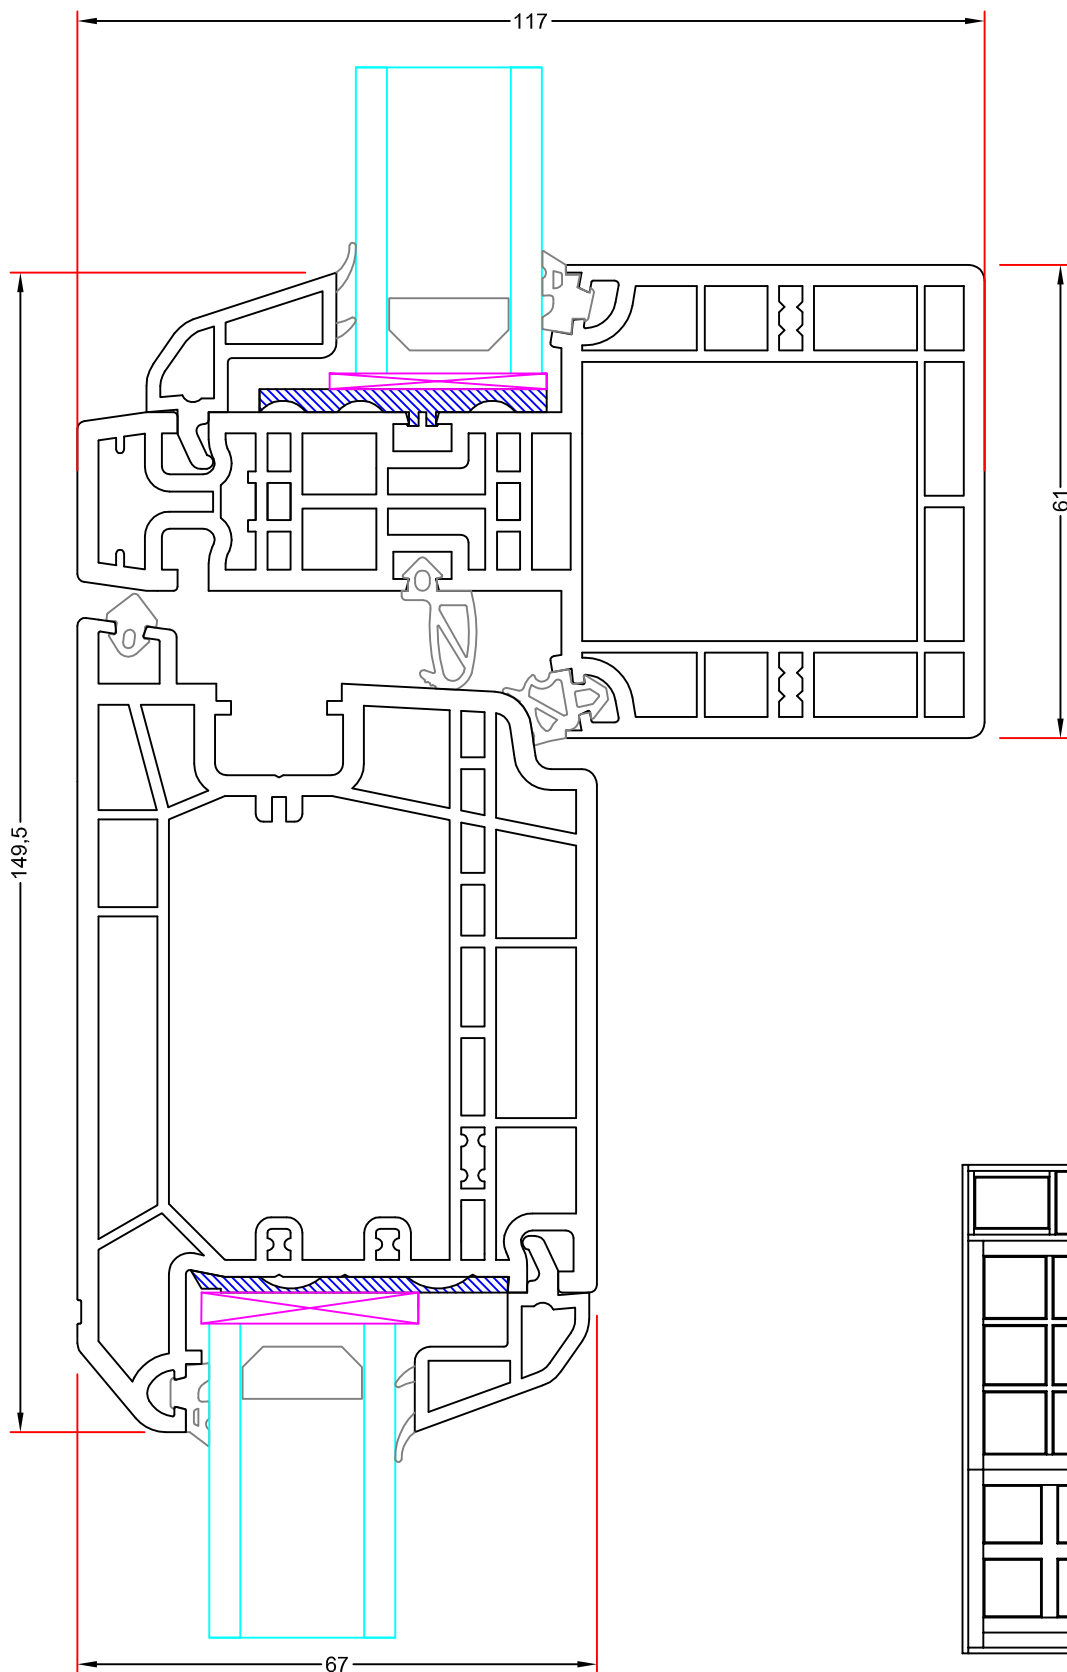

Hvidbjerg Vinduet A/S

Østergade 24, Hvidbjerg, 7790 Thyholm
Tlf.: 96912222 Faxnr.: 96912233

VISNING:

L27

Sag:

EverluxxCLASSIC®

Emne: UDADGÅENDE TERRASSEDØRE vandret og lodret
Post og 117mm post, med fast felt

Mål:
1:1

Dato:
APRIL 2011

Tegn. nr:
CL.E 16,4

Rev:

Ref:
BC