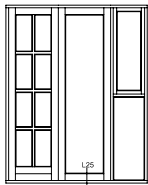

**Udadgående terrassedør
alubund**

CLE 16,3