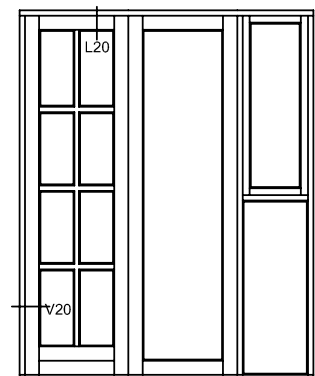

**Udadgående terrassedør  
post og 117mm post med fast felt**

**CLE 16,4**

**Udadgående terrassedør  
lodret samling ved dobbelt dør**

**CLE 16,5**