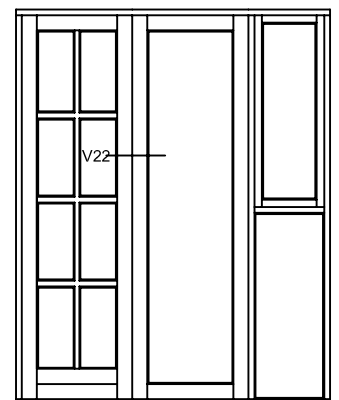

Hvidbjerg Vinduet A/S Østergade 24, Hvidbjerg, 7790 Thyholm Tlf.: 96912222 Faxnr.: 96912233			VISNING: V22
	Sag: EverluxxCLASSIC®			
Emne: UDADGÅENDE TERRASSEDØR Lodret samling v. dobbelt døre				
Mål: 1:1	Dato: APRIL 2011	Tegn. nr: CL.E 16,5	Rev:	Ref: BC