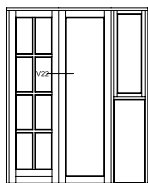

**Udadgående terrassedør  
post og 117mm post med fast felt**

**CLE 16,4**

**Udadgående terrassedør  
lodret samling ved dobbelt dør**

**CLE 16,5**