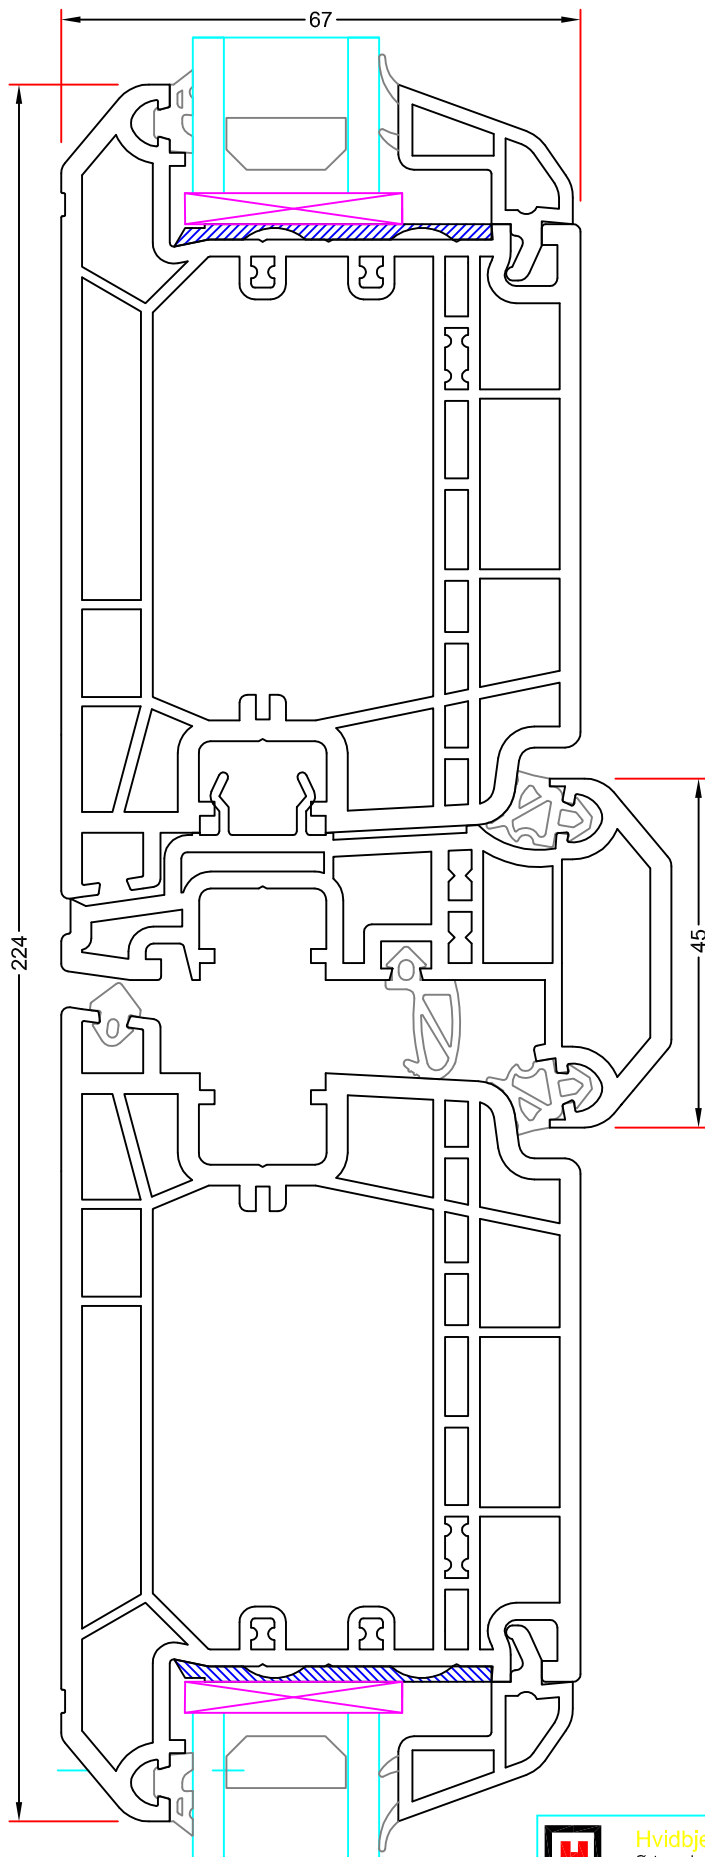

Hvidbjerg Vinduet A/S Østergade 24, Hvidbjerg, 7790 Thyholm Tlf.: 96912222 Faxnr.: 96912233			VISNING: V22
	Sag: EverluxxCLASSIC®			
Emne: UDADGÅENDE TERRASSEDØR Lodret samling v. dobbelt døre				
Mål: 1:1	Dato: APRIL 2011	Tegn. nr: CL.E 16,5	Rev:	Ref: BC