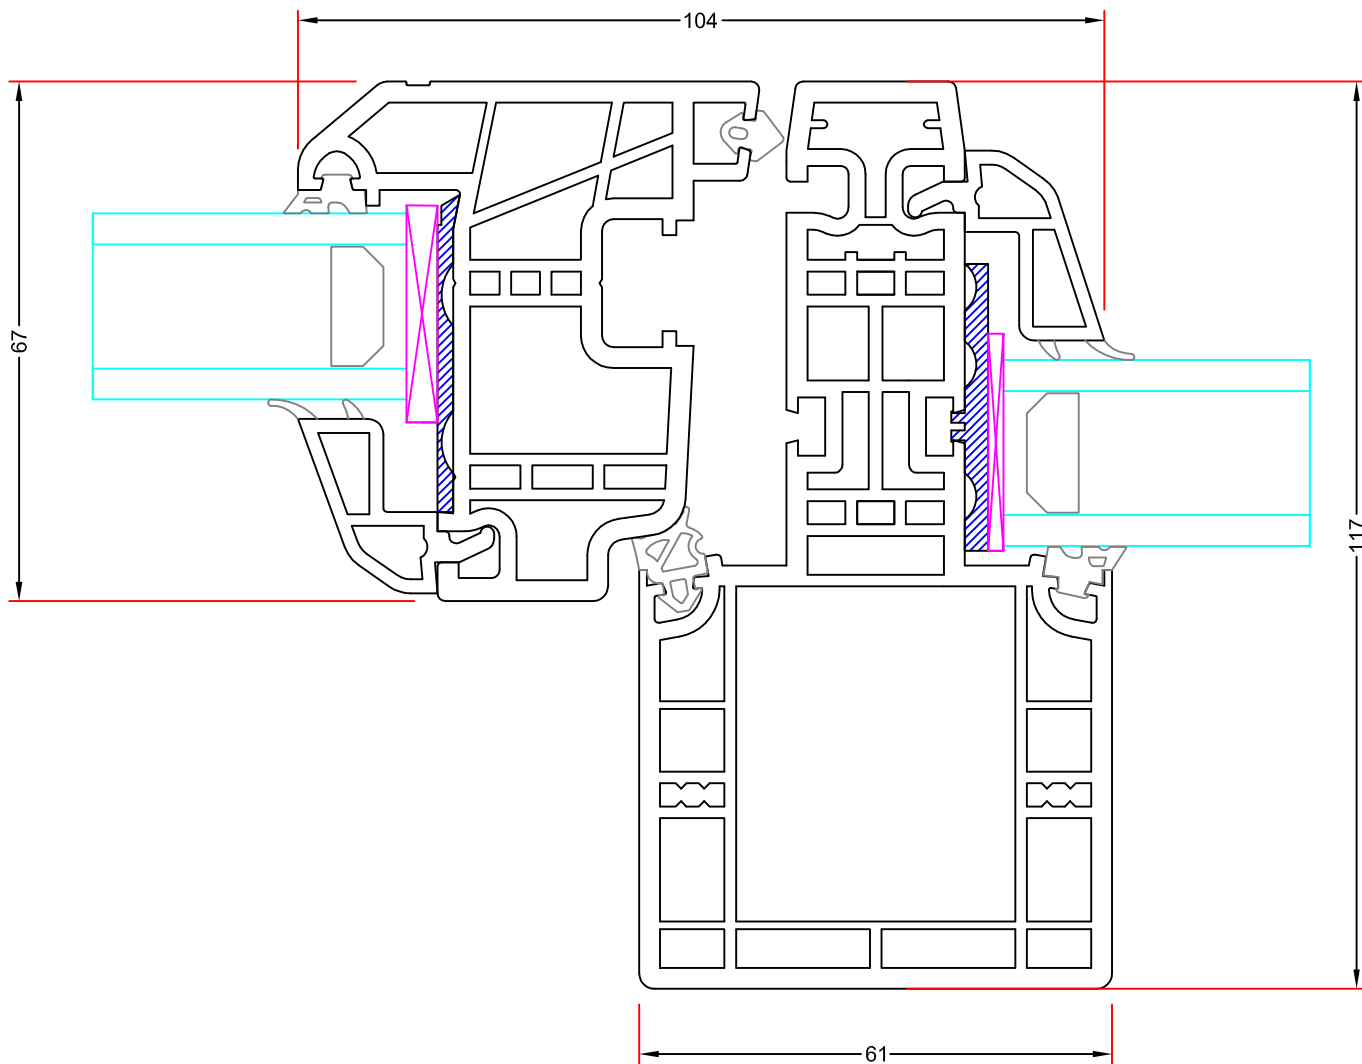

Emne: TOPSTYRET vandret
117mm post med ramme og fast felt

Mål:
1:1

Dato:
APRIL 2011

Tegn. nr:
CL.E 13,3

Rev:

Ref:
BC

Hvidbjerg Vinduet A/S

Østergade 24, Hvidbjerg, 7790 Thyholm
Tlf.: 96912222 Faxnr.: 96912233

Visning:
V3-V7

Sag:

EverluxxCLASSIC®

Emne: TOPSTYRET lodret
117mm post med ramme og fast felt

Mål:
1:1

Dato:
APRIL 2011

Tegn. nr:
CL.E 13,4

Rev: