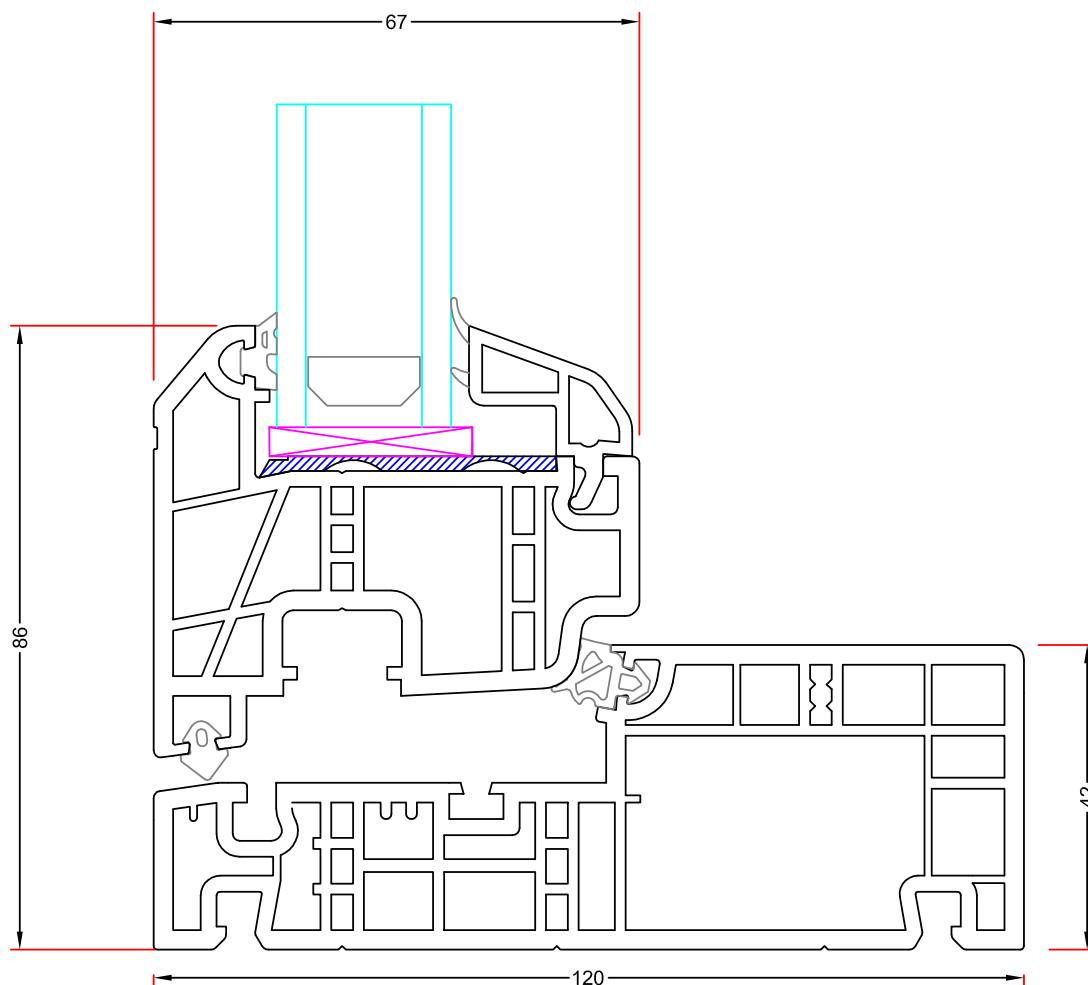

INDHOLDFORTEGNELSE

13. TOPSTYREDE VINDUER

**Topstyret, top og bund
karm og ramme med standard glasliste**

CLE 13,1

**Topstyret, side
karm og ramme med standard glasliste**

CLE 13,2

**Topstyret, 117mm vandret post
med ramme og fast felt**

CLE 13,3

**Topstyret, 117mm lodret post
med ramme 2 sider**

CLE 13,4

**Topstyret 117mm vandret og lodret post
med ramme og fast felt**

CLE 13,5

Hvidbjerg Vinduet A/S

Østergade 24, Hvidbjerg, 7790 Thyholm
Tlf.: 96912222 Faxnr.: 96912233

Visning:
L1-L9

Sag:

EverluxxCLASSIC®

Emne: TOPSTYRET top og bund
Karm og ramme og standard glasliste

Målt:
1:1

Dato:
APRIL 2011

Tegn. nr:
CL.E 13,1

Rev:

Visning:
V3-V7

Sag:

EverluxxCLASSIC®

Emne: TOPSTYRET lodret
117mm post med ramme og fast felt

Mål:
1:1

Dato:
APRIL 2011

Tegn. nr:
CL.E 13,4

Rev: