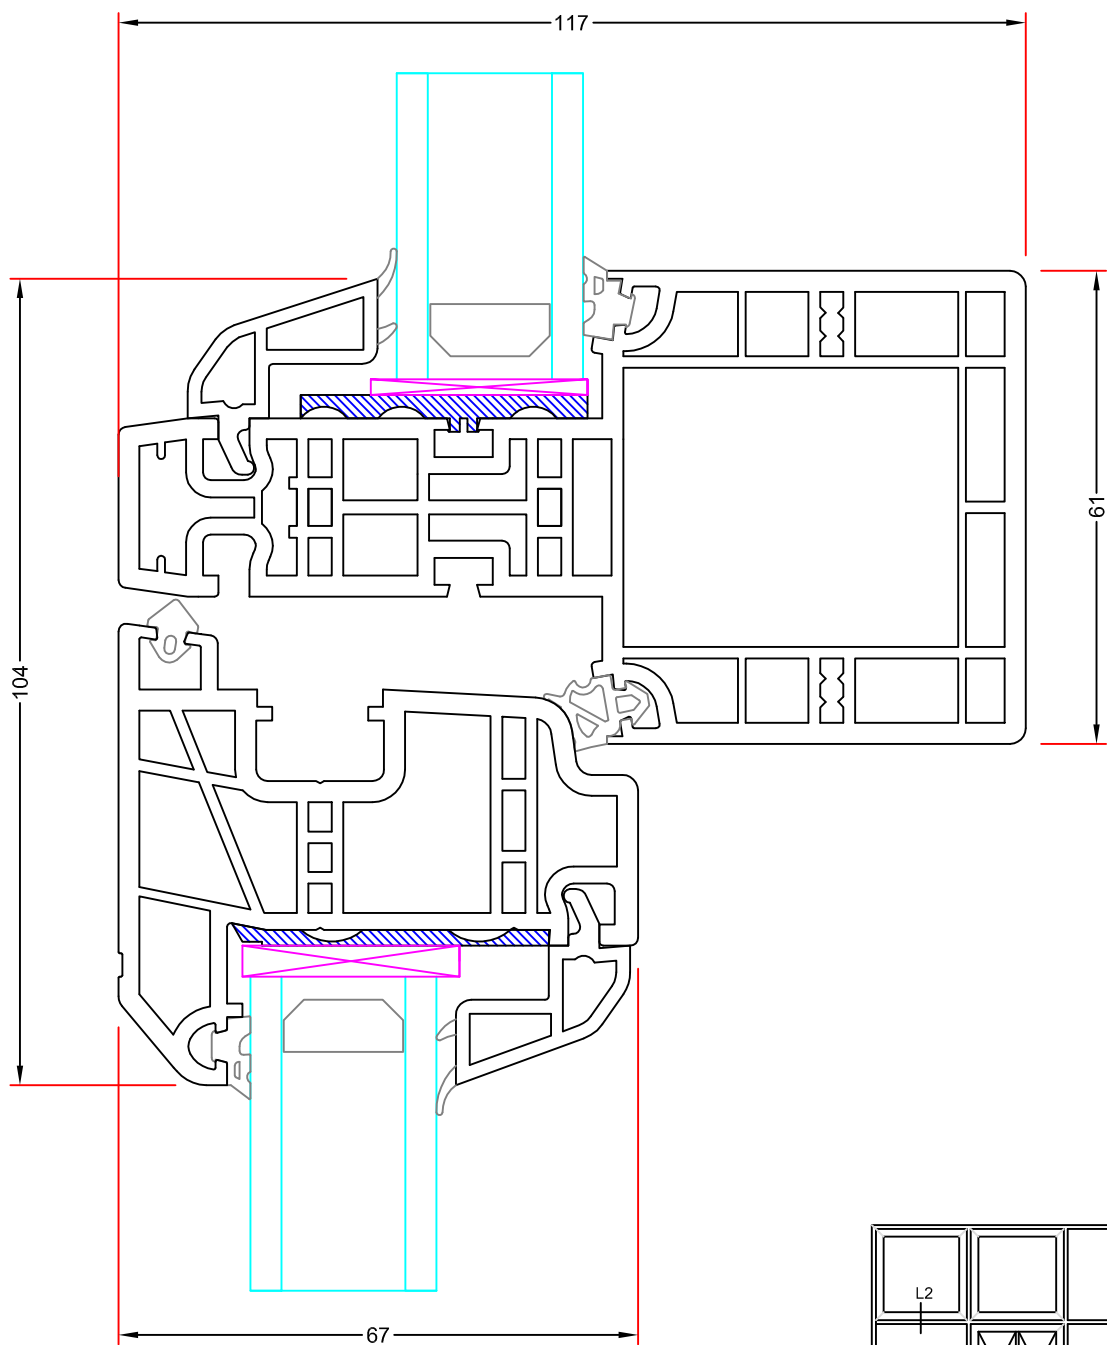

Hvidbjerg Vinduet A/S

Østergade 24, Hvidbjerg, 7790 Thyholm
Tlf.: 96912222 Faxnr.: 96912233

Visning:
L8-L2

Sag: **EverluxxCLASSIC®**

Emne: TOPSTYRET vandret
117mm post med ramme og fast felt

Mål:
1:1

Dato:
APRIL 2011

Tegn. nr:
CL.E 13,3

Rev:

Ref:
BC