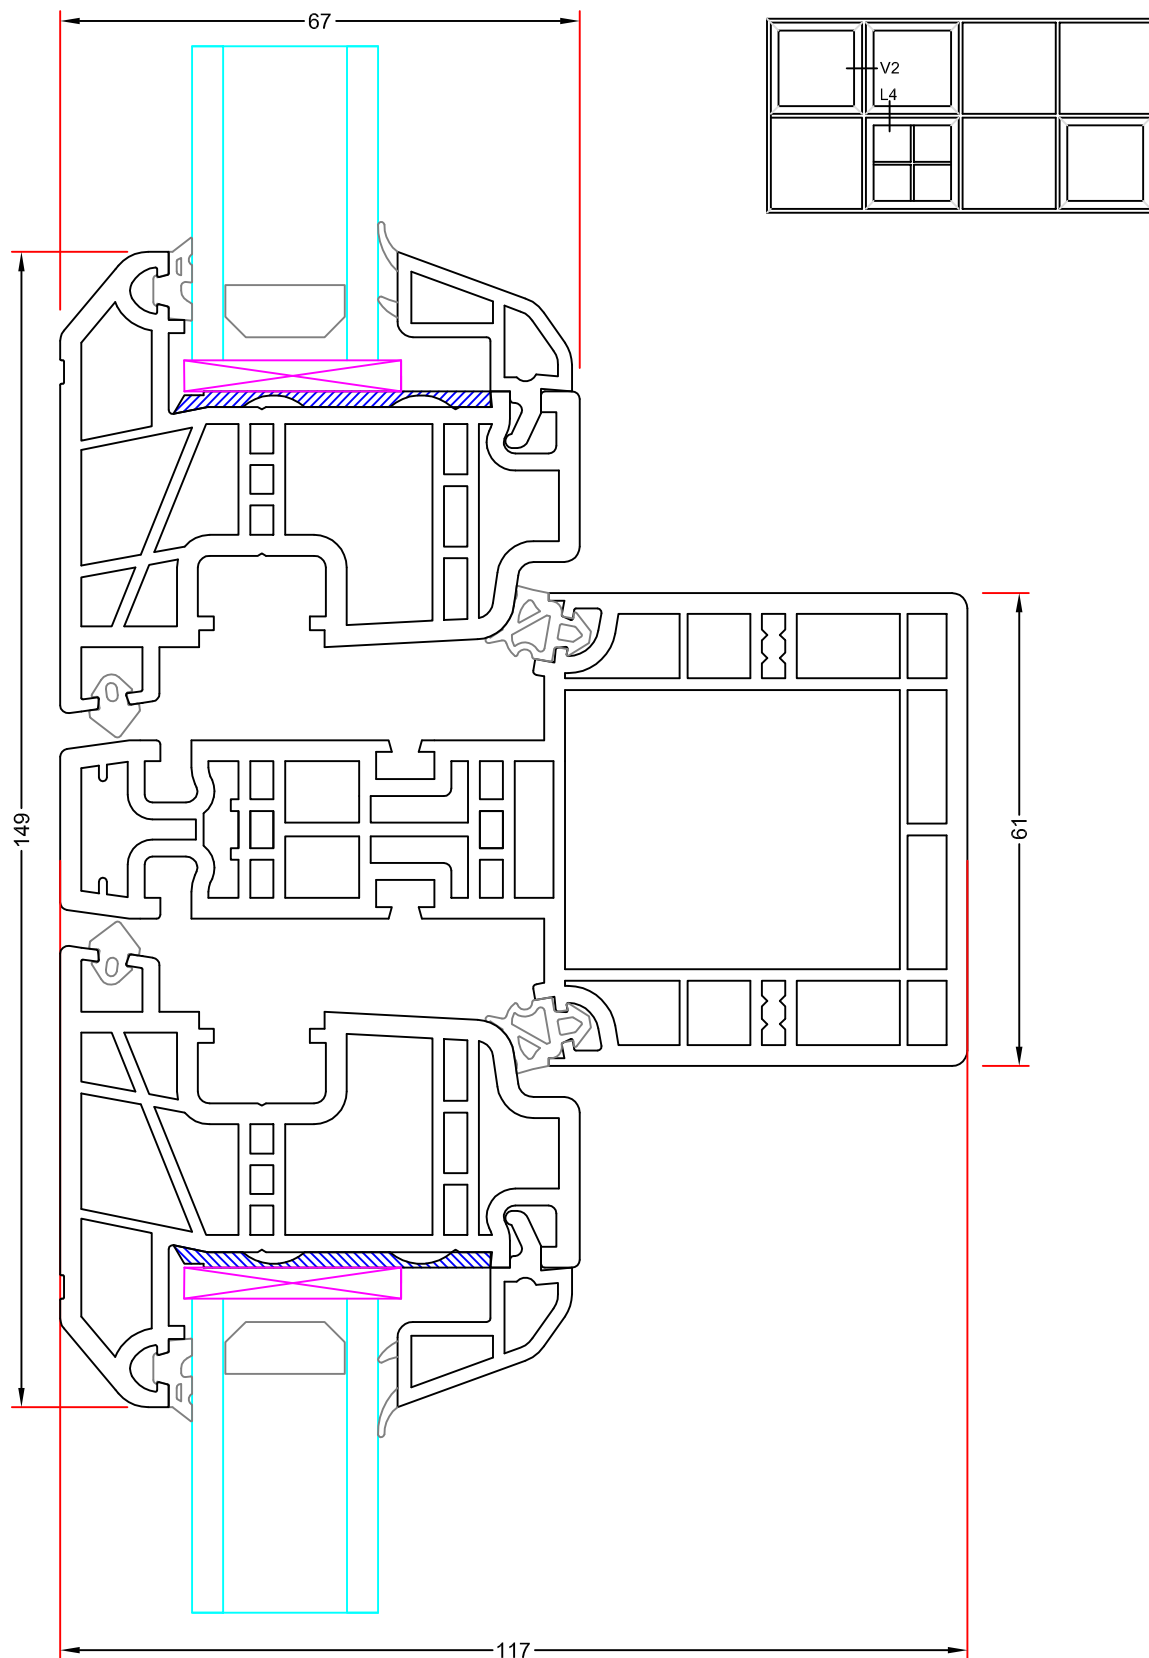

Hvidbjerg Vinduet A/S

Østergade 24, Hvidbjerg, 7790 Thyholm
Tlf.: 96912222 Faxnr.: 96912233

Visning:
L4-V2

Sag:

EverluxxCLASSIC®

Emne: TOPSTYRET vandret og lodret
117mm post med ramme 2 sider

Mål:
1:1

Dato:
APRIL 2011

Tegn. nr:
CL.E 13,5

Rev:

Ref:
BC