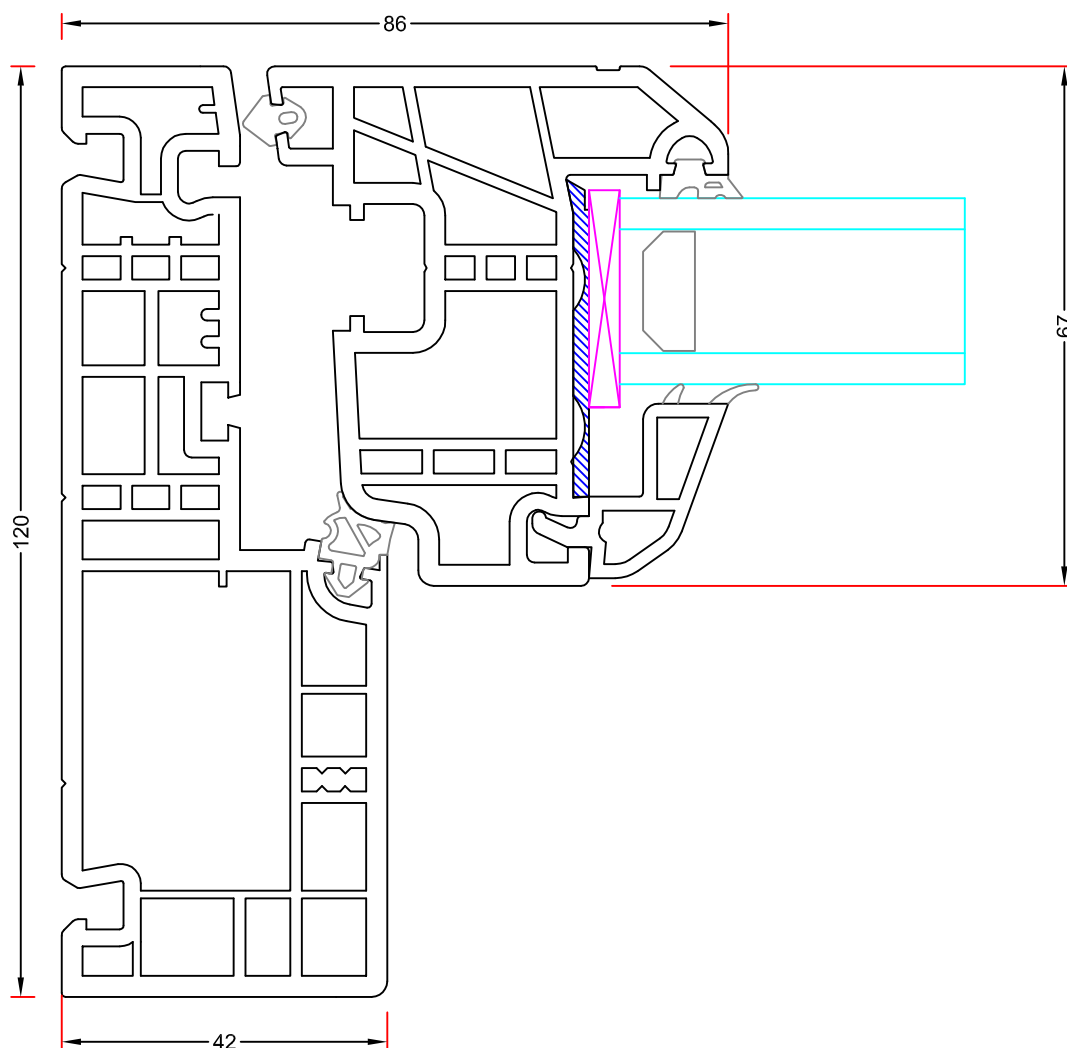

Hvidbjerg Vinduet A/S

Østergade 24, Hvidbjerg, 7790 Thyholm
Tlf.: 96912222 Faxnr.: 96912233

Visning:
V1-V9

Sag: **EverluxxCLASSIC®**

Emne: TOPSTYRET side
Karm og ramme og standard glasliste

Mål:
1:1

Dato:
APRIL 2011

Tegn. nr:
CL.E 13,2

Rev:

Ref:
BC