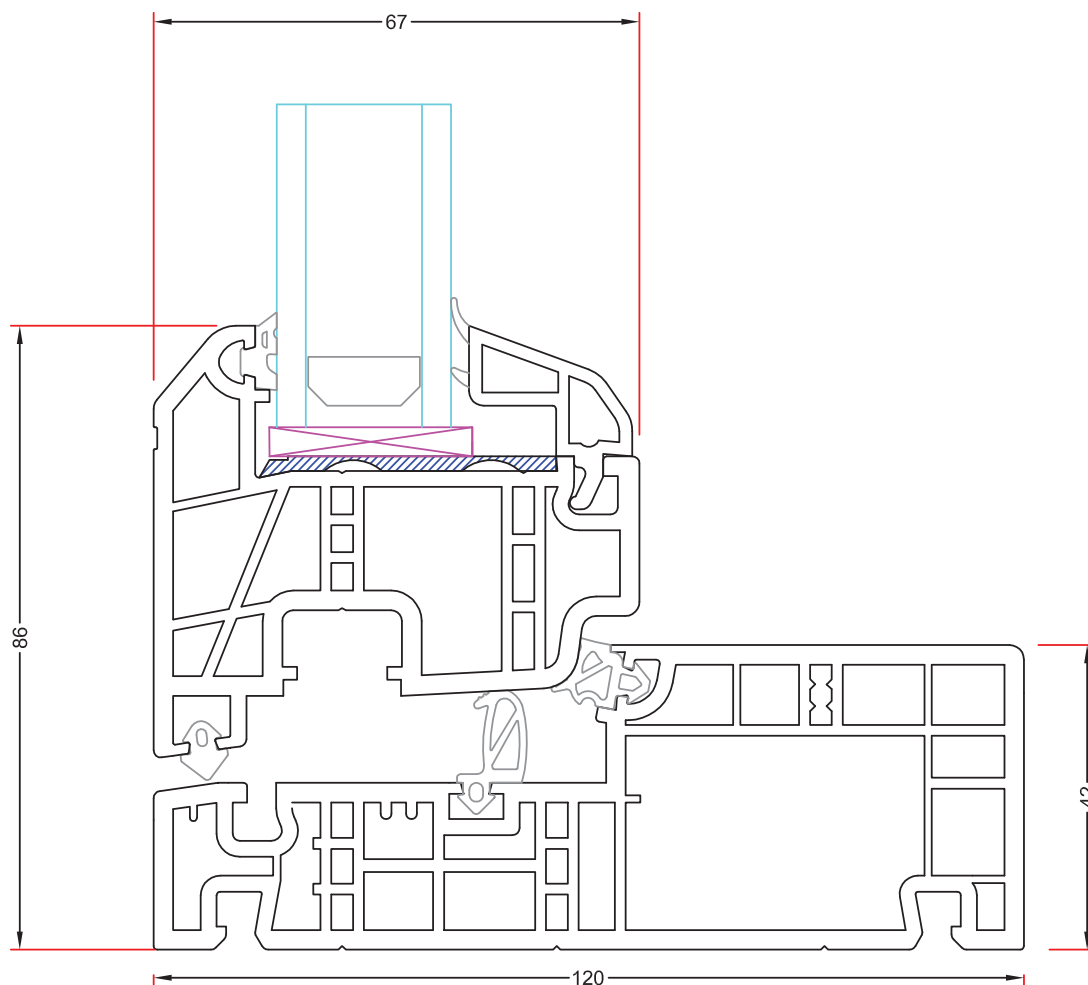

INDHOLDFORTEGNELSE

14. TOPVENDE VINDUER

**Topvende, top og bund
karm og ramme med standard glasliste**

CLE 14,1

**Topvende, side
karm og ramme med standard glasliste**

CLE 14,2

**Topvende, 117mm vandret post
med ramme og fast felt**

CLE 14,3

**Topvende, 117mm lodret post
med ramme 2 sider**

CLE 14,4

**Topvende 117mm vandret og lodret post
med ramme og fast felt**

CLE 14,5

Hvidbjerg Vinduet A/S

Østergade 24, Hvidbjerg, 7790 Thyholm
Tlf.: 96912222 Faxnr.: 96912233

Visning:
L1-L9

Sag:

EverluxxCLASSIC®

Emne: TOPVENDE top og bund
Karm og ramme og standard glasliste

Mål:
1:1

Dato:
FEB. 2012

Tegn. nr:
CL.E 14,1

Rev: