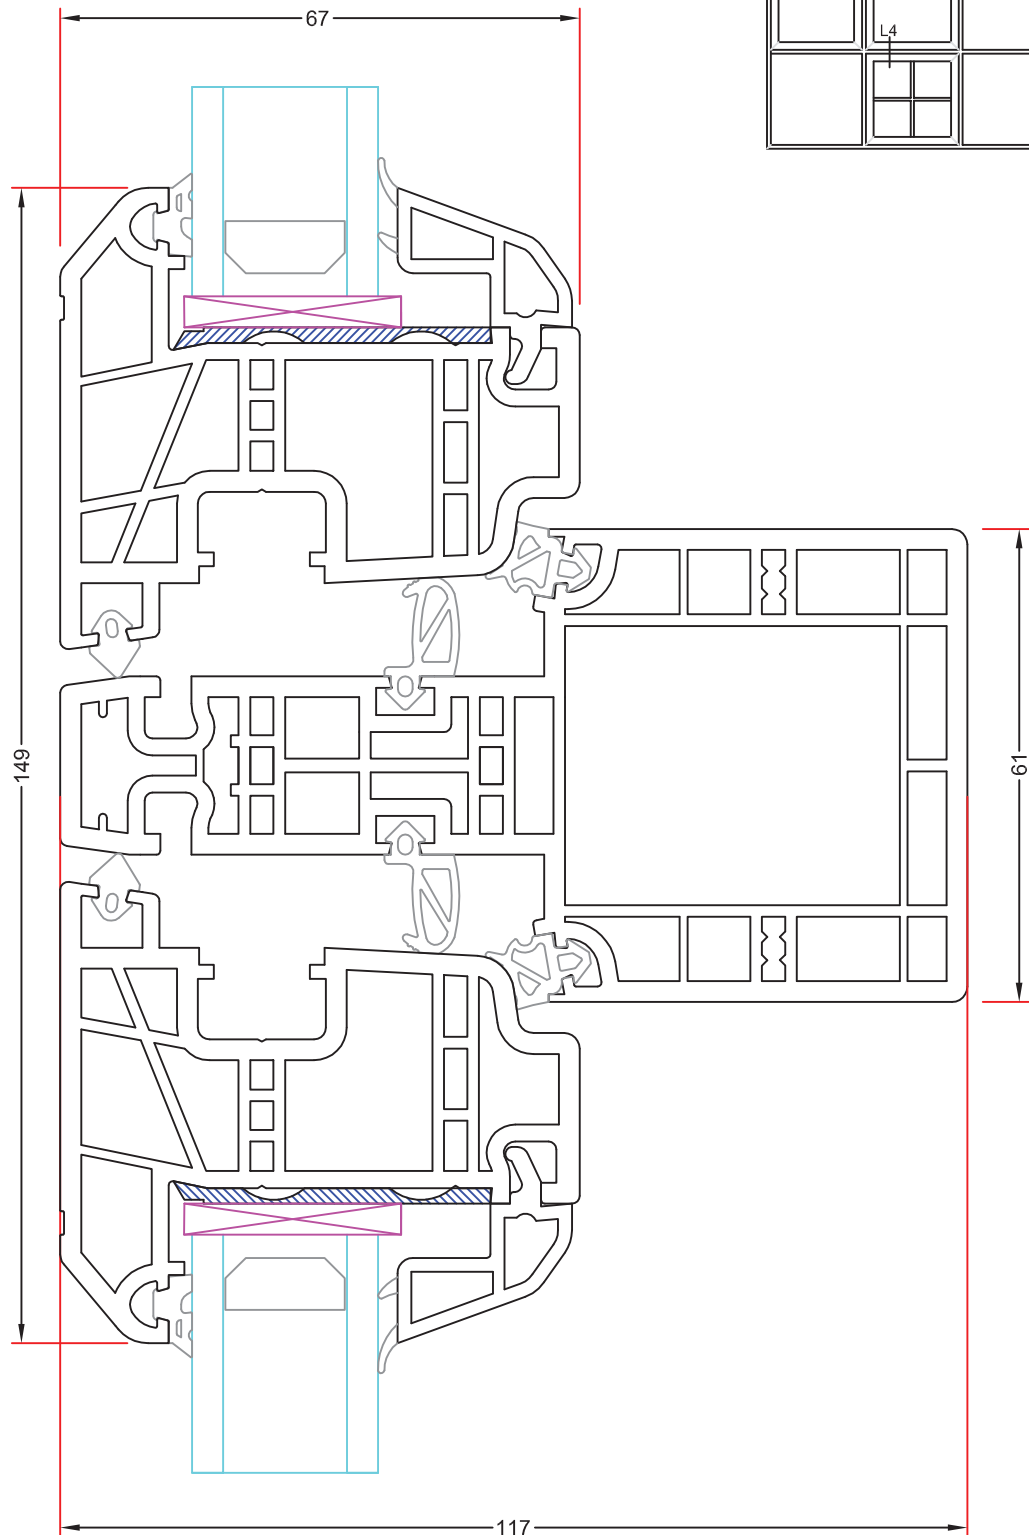

Hvidbjerg Vinduet A/S

Østergade 24, Hvidbjerg, 7790 Thyholm
Tlf.: 96912222 Faxnr.: 96912233

Visning:
L4

Sag:

EverluxxCLASSIC®

Emne: TOPVENDE vandret
117mm post med ramme over og under

Mål:
1:1

Dato:
FEB. 2012

Tegn. nr:
CL.E 14,5

Rev:

Ref:
BC