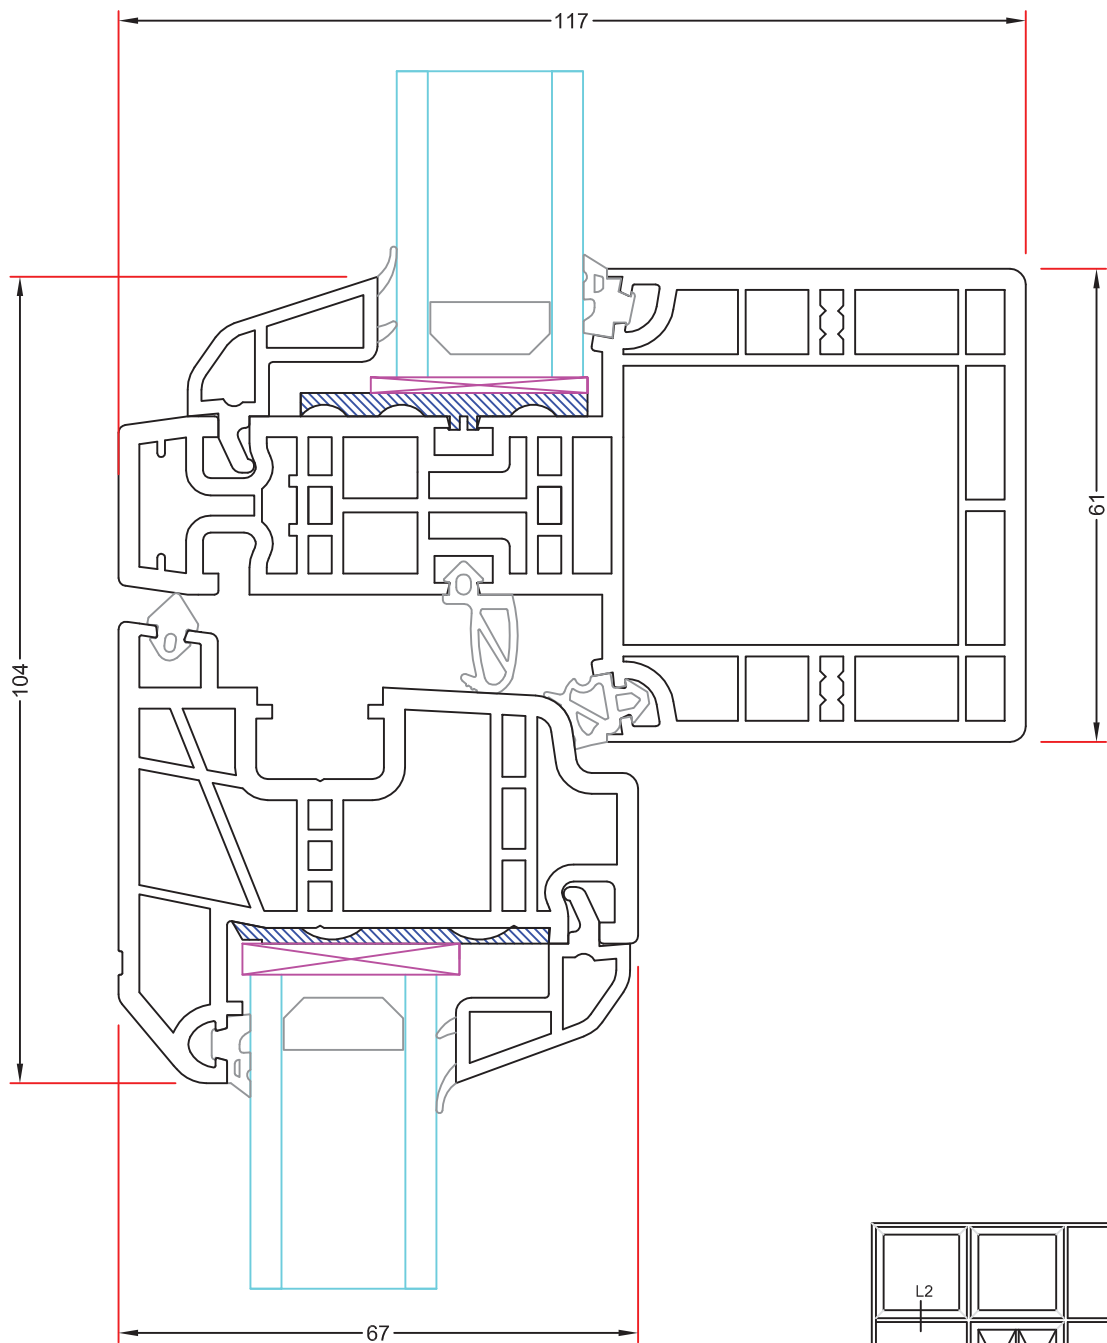

Hvidbjerg Vinduet A/S

Østergade 24, Hvidbjerg, 7790 Thyholm
Tlf.: 96912222 Faxnr.: 96912233

Visning:
L8-L2

Sag: **EverluxxCLASSIC®**

Emne: TOPVENDE vandret
117mm post med ramme og fast felt

Mål: 1:1	Dato: FEB. 2012	Tegn. nr: CL.E 14,3	Rev:	Ref: BC