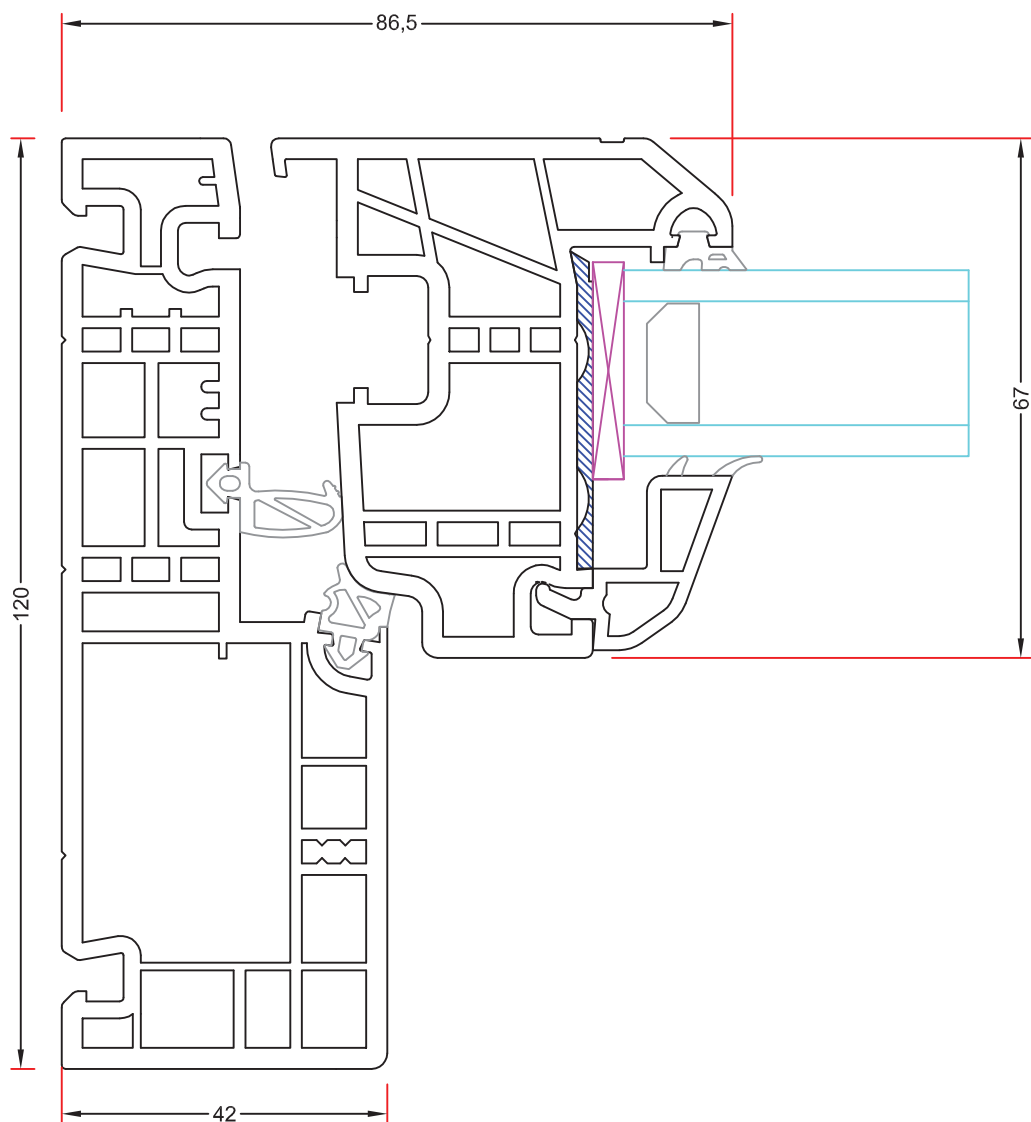

Hvidbjerg Vinduet A/S

Østergade 24, Hvidbjerg, 7790 Thyholm
Tlf.: 96912222 Faxnr.: 96912233

Visning:
V1-V9

Sag:

EverluxxCLASSIC®

Emne: TOPVENDE side
Karm og ramme og standard glasliste

Mål:
1:1

Dato:
FEB. 2012

Tegn. nr:
CL.E 14,2

Rev:

Ref:
BC