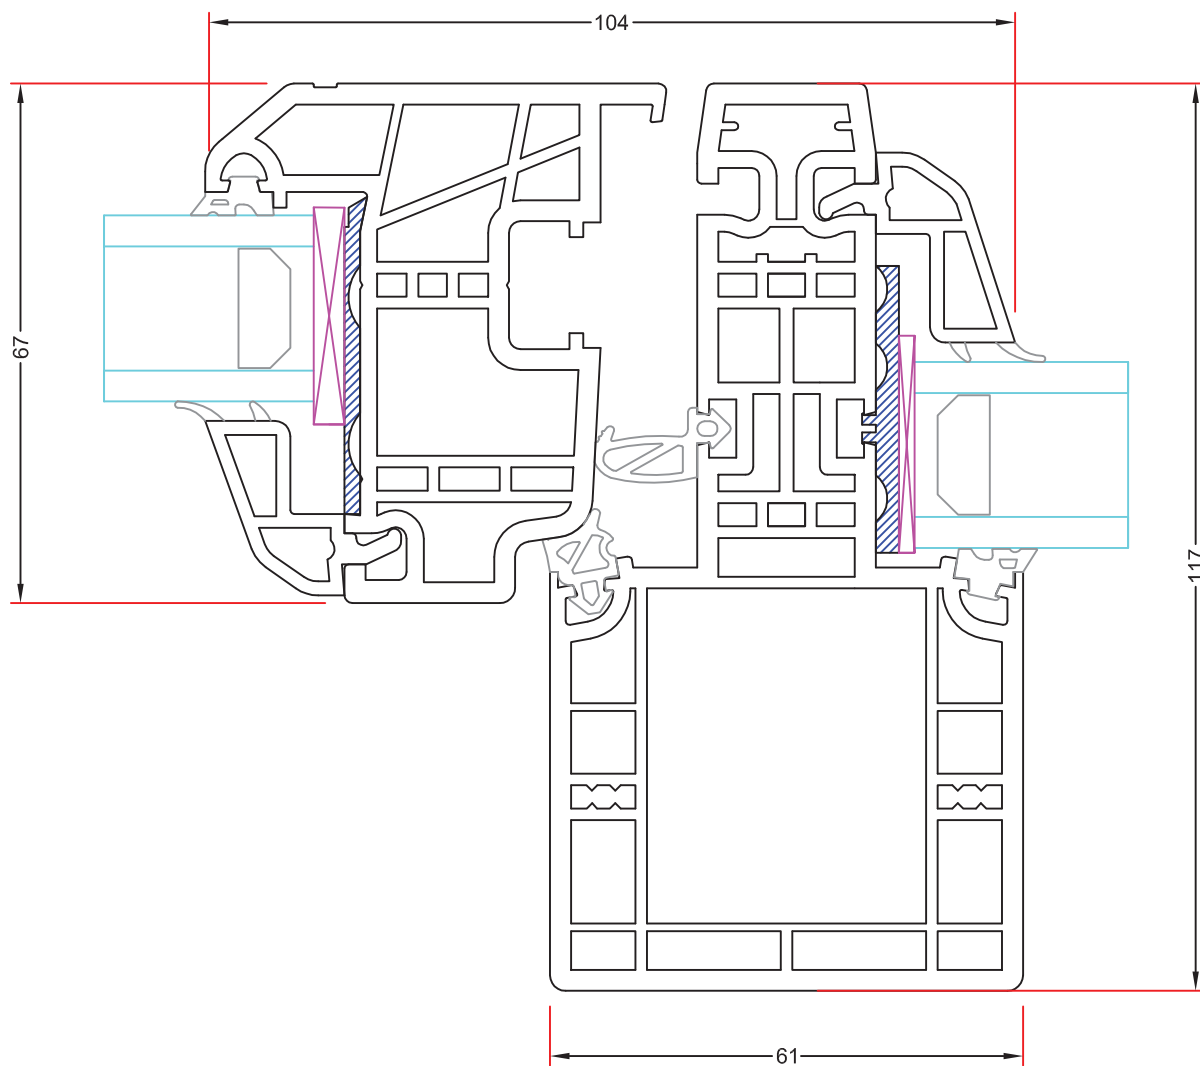

Emne: TOPVENDE vandret
117mm post med ramme og fast felt

Mål: 1:1	Dato: FEB. 2012	Tegn. nr: CL.E 14,3	Rev:	Ref: BC
-------------	--------------------	------------------------	------	------------

Hvidbjerg Vinduet A/S