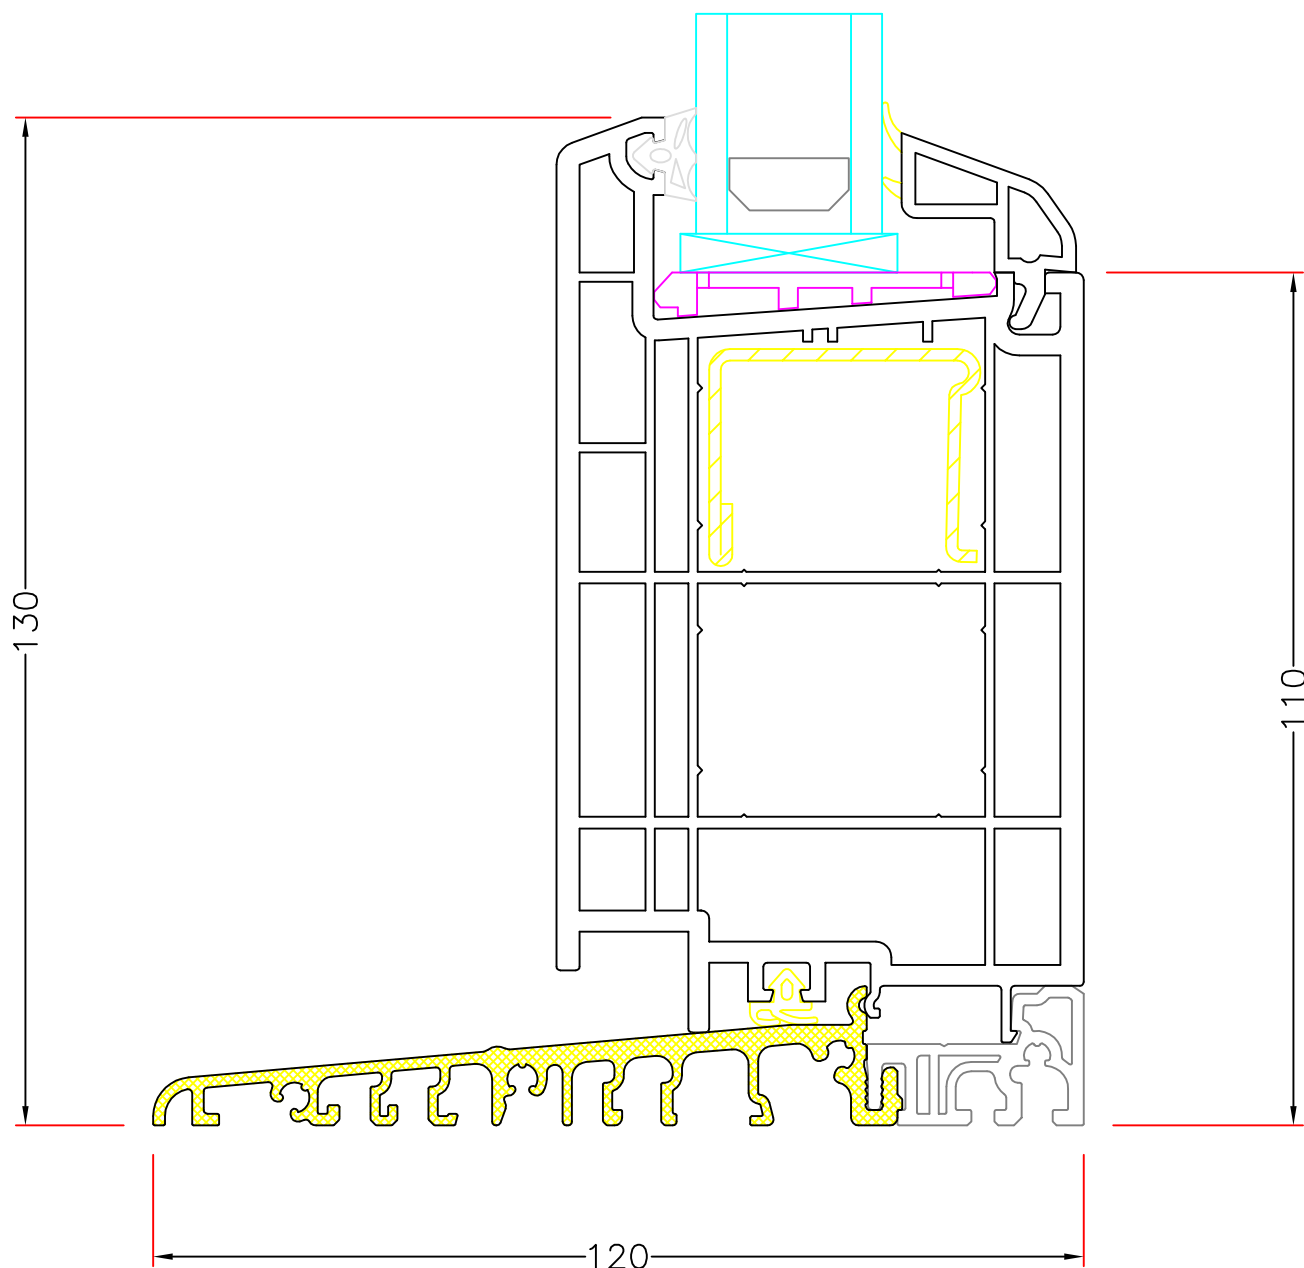

Hvidbjerg Vinduet A/S

Østergade 24, Hvidbjerg, 7790 Thyholm
Tlf.: 96912222 Faxnr.: 96912233

Sag:

Everluxx+PLUS®

Emne: **INDADGÅENDE DØR**

Med gennemgående bund i sideparti 120mm alubund med udlnings profil

Mål:
1:1

Dato:
APRIL 2011

Tegn. nr:
PL 5,8

Rev:

Ref:
BC