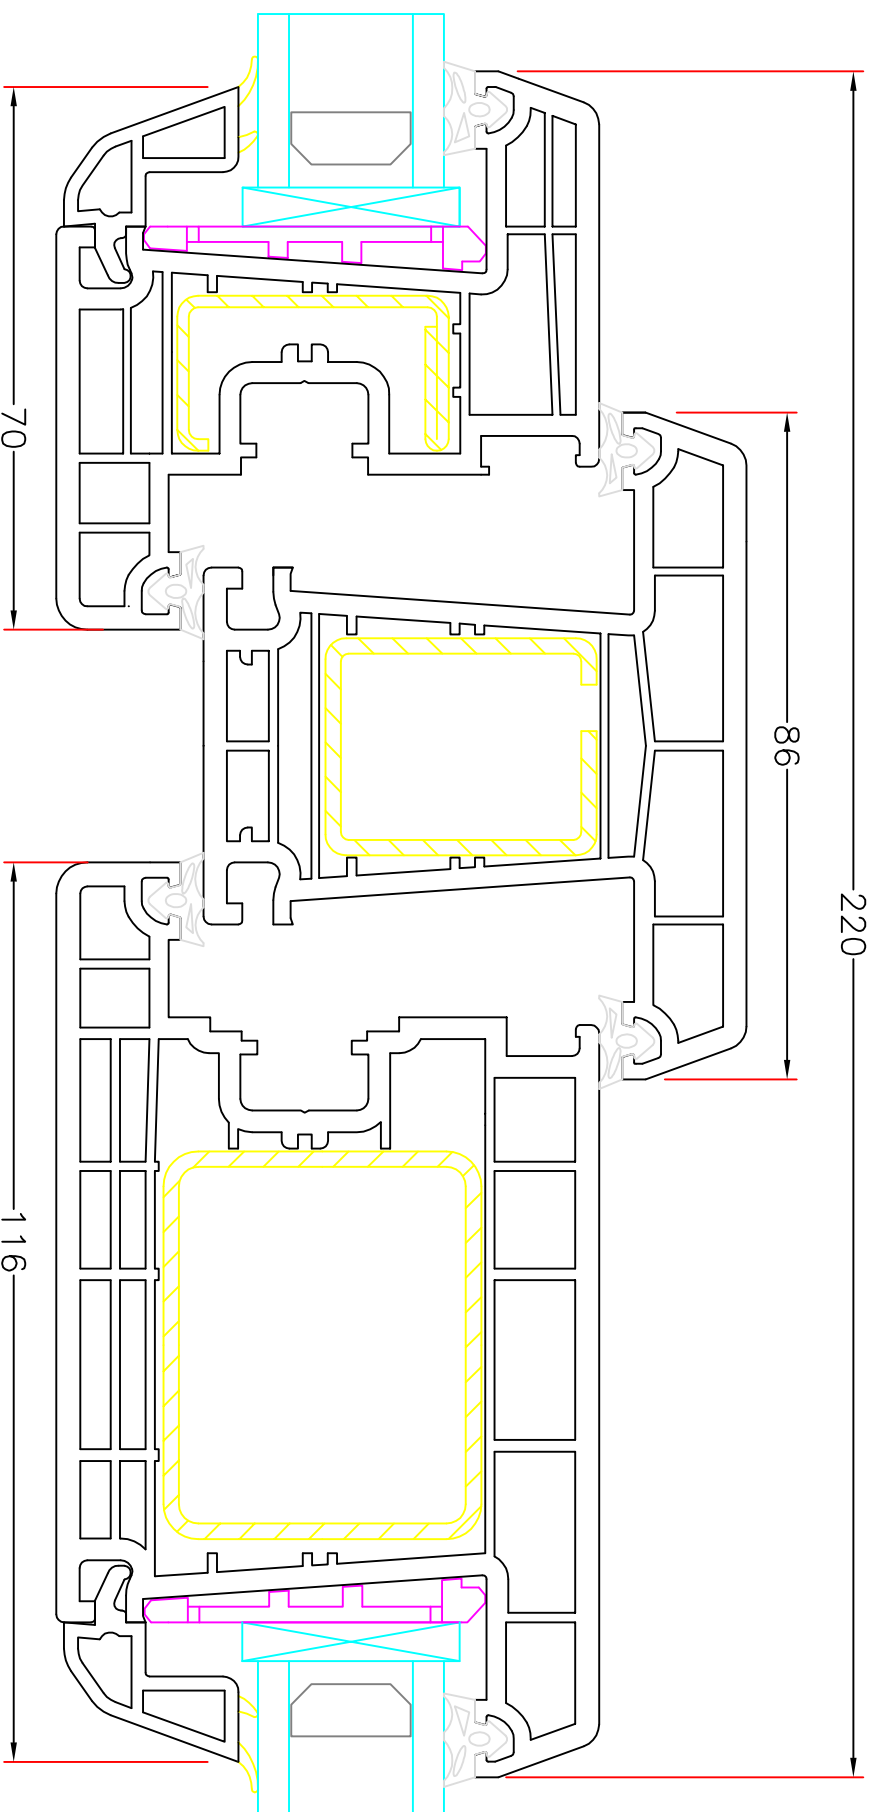

Hvidbjerg Vinduet A/S

Østergade 24, Hvidbjerg, 7790 Thyholm
Tlf.: 96912222 Faxnr.: 96912233

Visning:
V25

Sag:

Everluxe+PLUS®

Emne: **INDADGÅENDE DØR**

86mm post med indadgående dør og 52mm d/k ramme

Mål:
1:1

Dato:
APRIL 2011

Tegn. nr.:
PL 5,24

Rev:

Ref:
BC