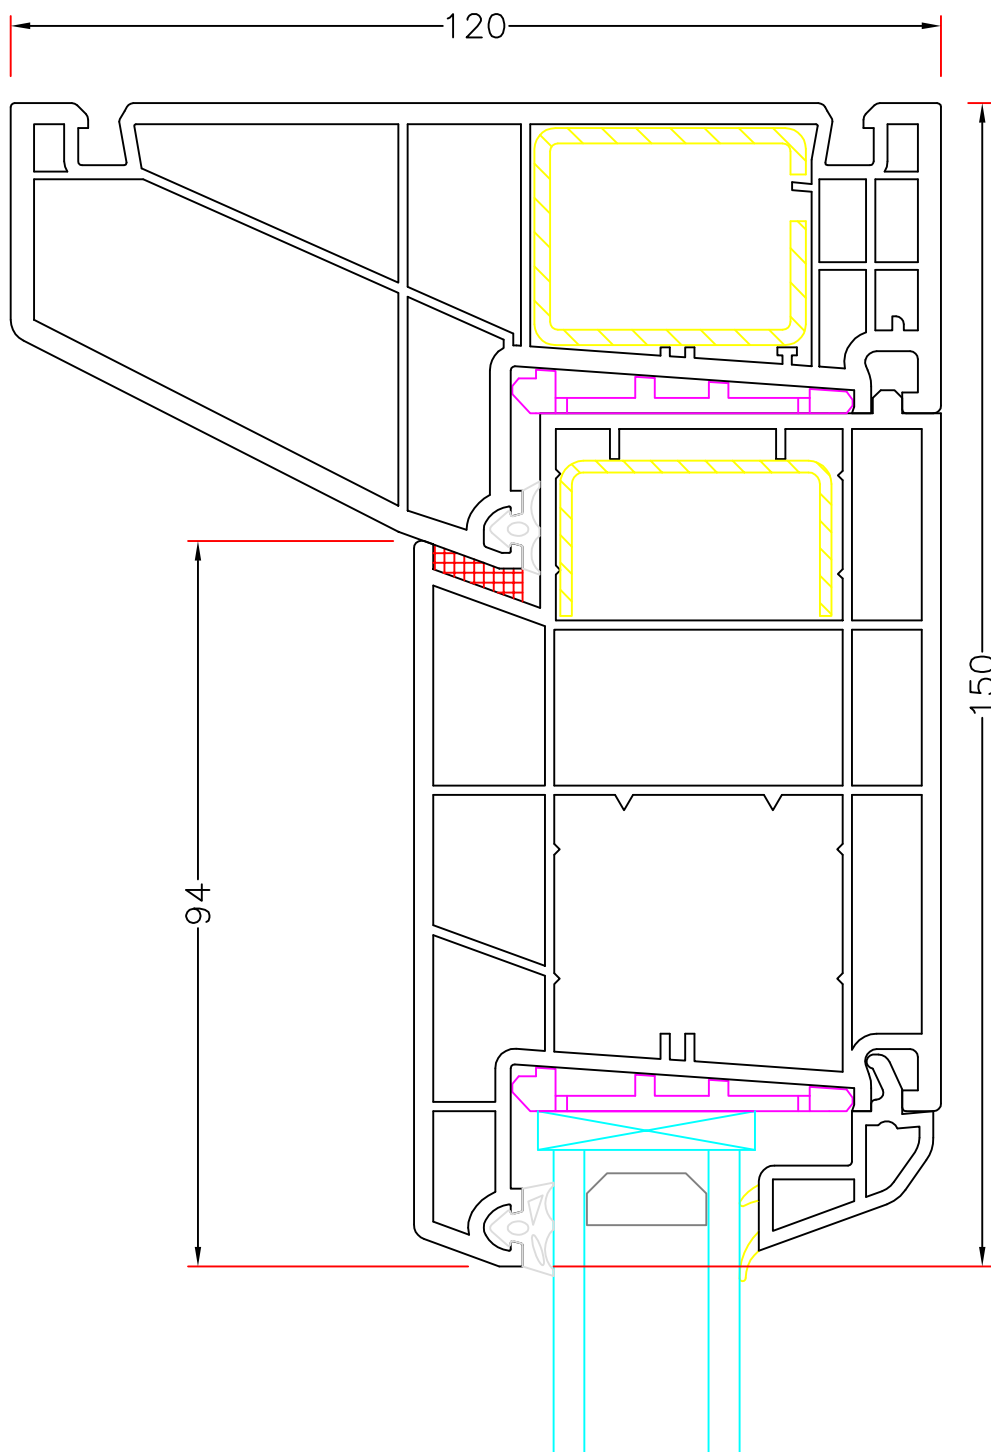

Hvidbjerg Vinduet A/S

Østergade 24, Hvidbjerg, 7790 Thyholm
Tlf.: 96912222 Faxnr.: 96912233

Sag:

Everluxx+PLUS®

Emne: UDLIGNINGS PROFIL FOR DØR
120mm karm med 94mm udlignings profil

Mål:
1:1

Dato:
APRIL 2011

Tegn. nr:
PL 5,9

Rev:

Ref:
BC