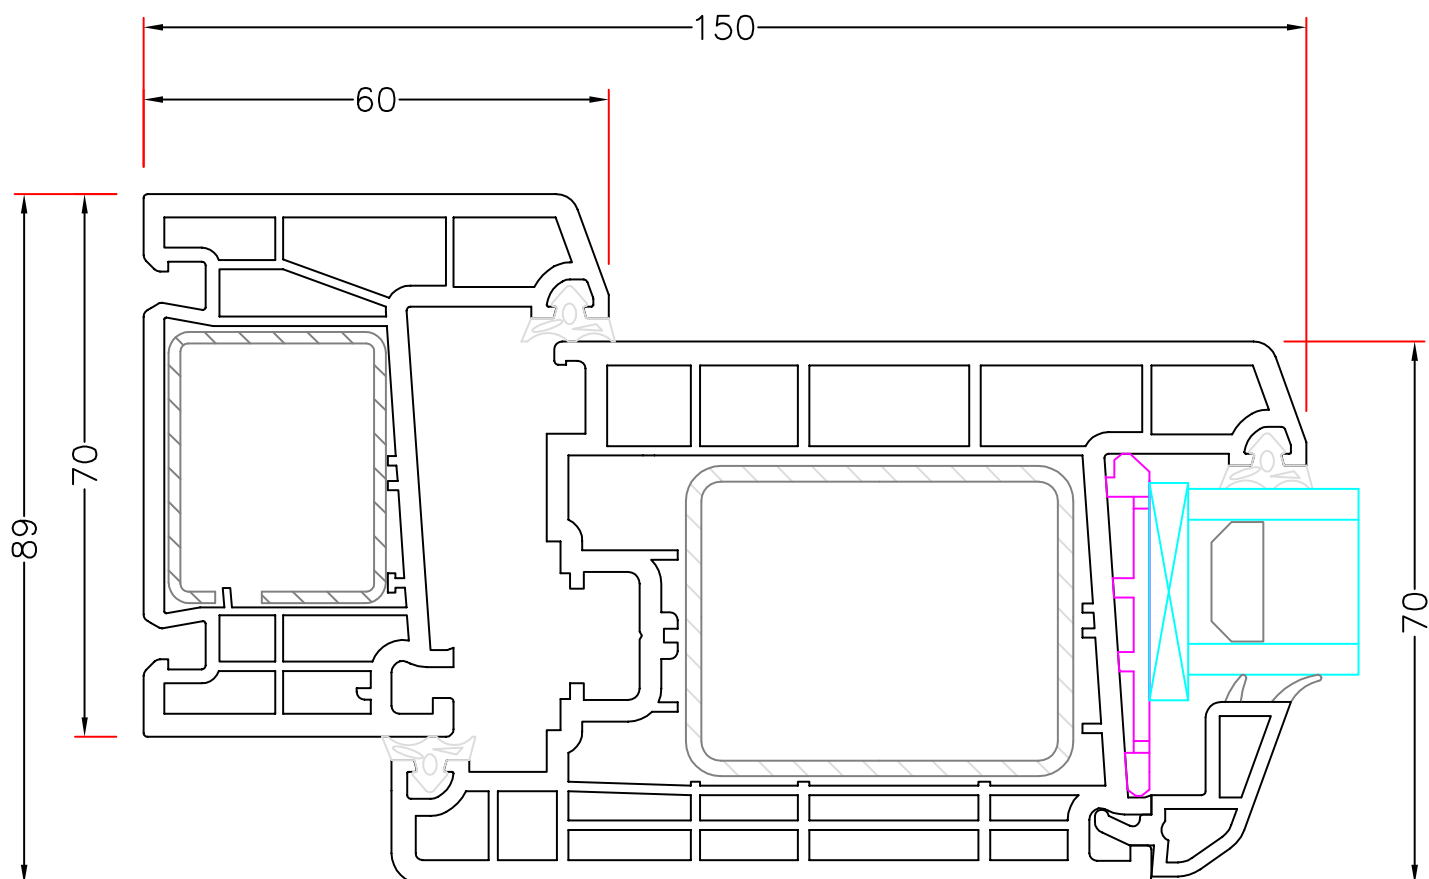

Hvidbjerg Vinduet A/S

Østergade 24, Hvidbjerg, 7790 Thyholm
Tlf.: 96912222 Faxnr.: 96912233

Visning:
V20-V24-L20

Sag:

Everluxx+PLUS®

Emne: INDADGÅENDE DØR
70mm karm med indadgående dørramme

Mål:
1:1

Dato:
APRIL 2011

Tegn. nr:
PL 5,1

Rev:

Ref:
BC