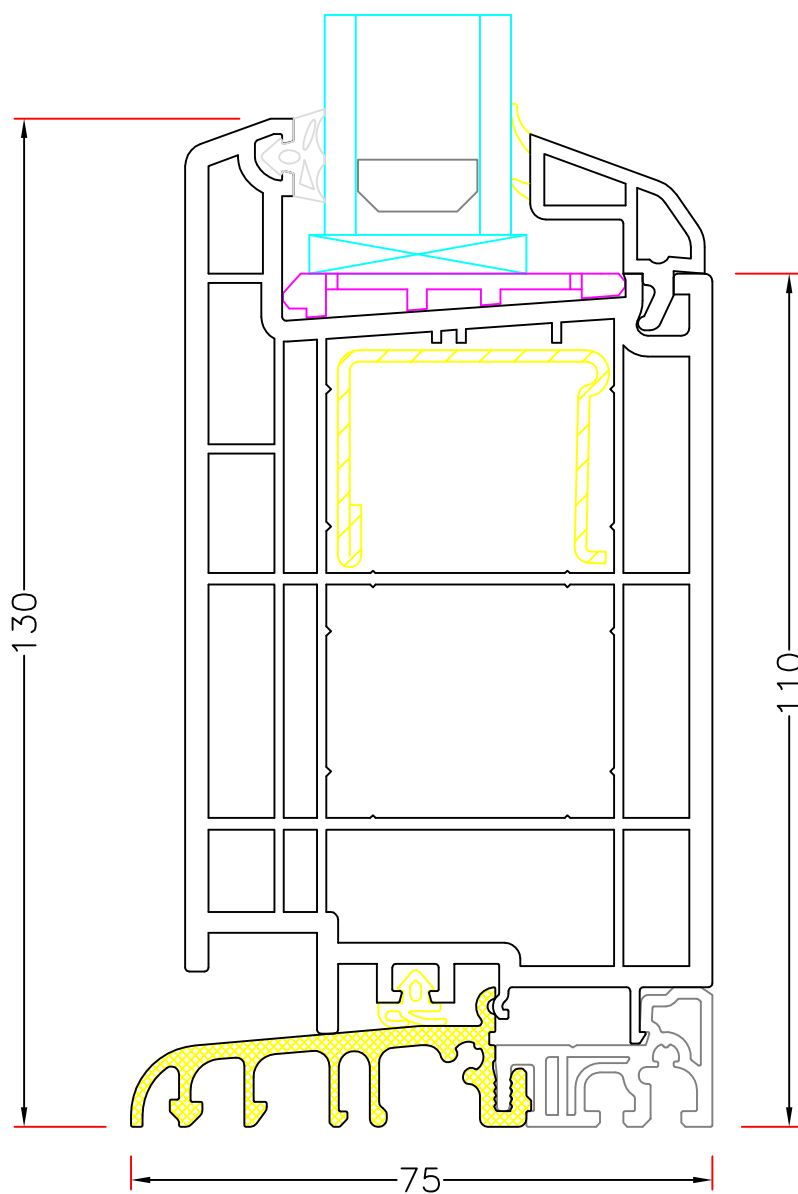

Hvidbjerg Vinduet A/S

Østergade 24, Hvidbjerg, 7790 Thyholm
Tlf.: 96912222 Faxnr.: 96912233

Sag:

Everluxx+PLUS®

Emne: **INDADGÅENDE DØR**

Med gennemgående bund i sideparti 75mm alubund med udligningsprofil ved sideparti

Mål:
1:1

Dato:
APRIL 2011

Tegn. nr:
PL 5,3

Rev:

Ref:
BC