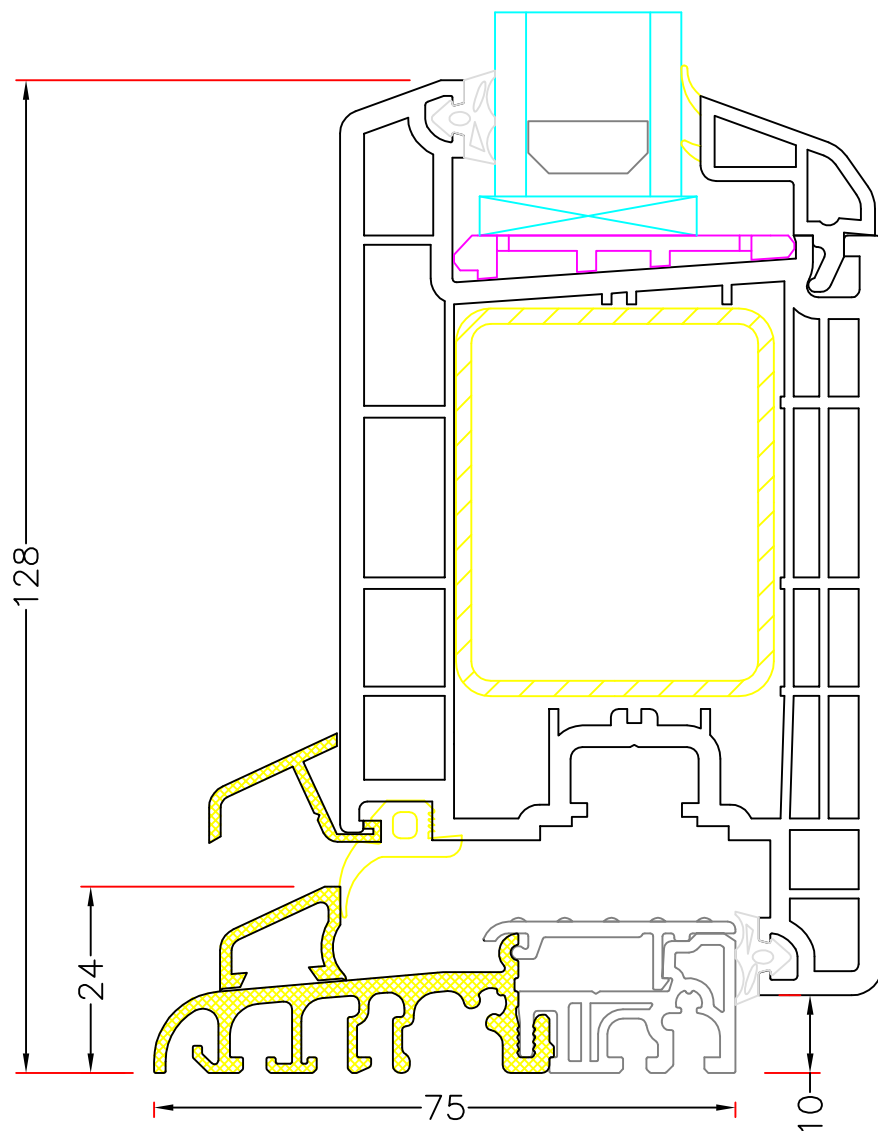

Hvidbjerg Vinduet A/S

Østergade 24, Hvidbjerg, 7790 Thyholm
Tlf.: 96912222 Faxnr.: 96912233

Visning:
L25

Sag:

Everluxx+PLUS®

Emne: **INDADGÅENDE DØR**

75m alu-bund med indadgående dørramme

Mål:
1:1

Dato:
APRIL 2011

Tegn. nr:
PL 5,2

Rev:

Ref:
BC