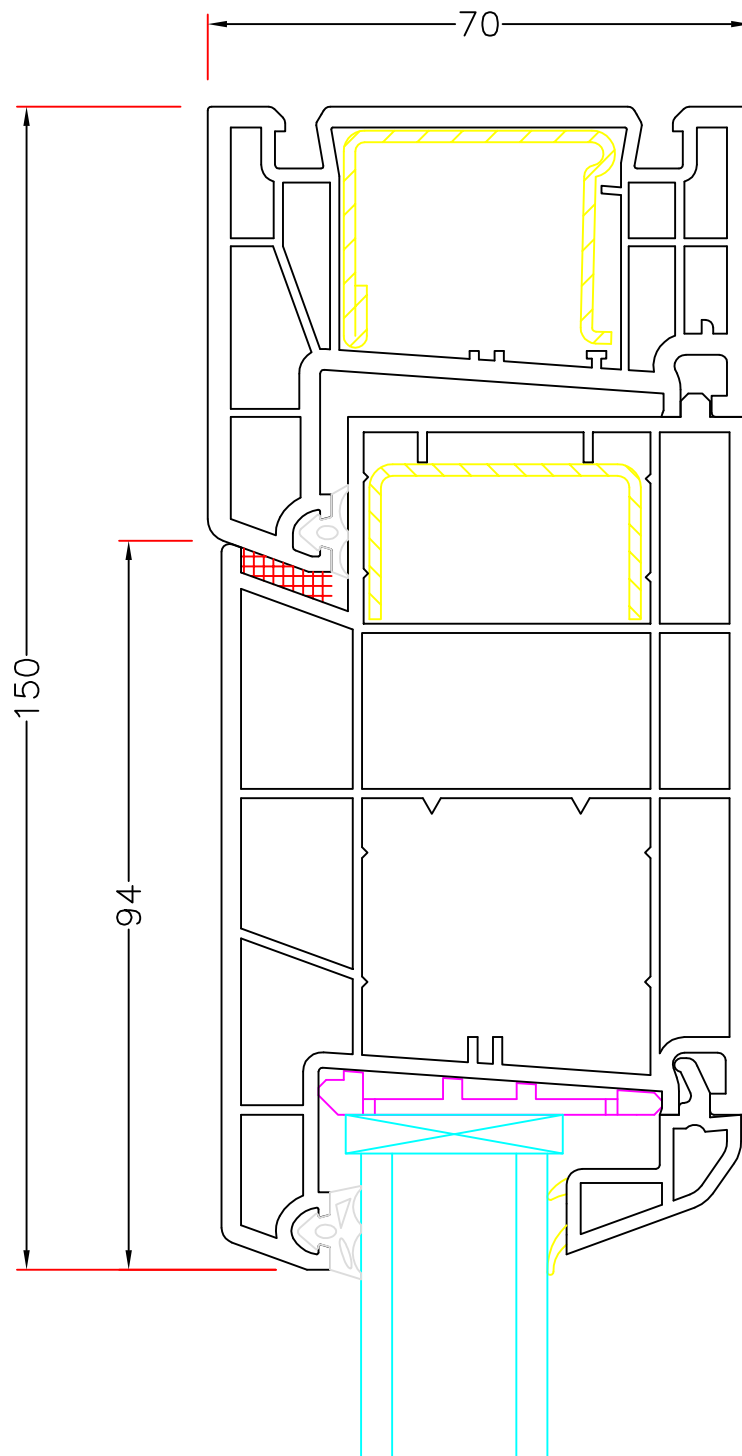

Everluxx+PLUS®

Emne: **INDADGÅENDE DØR**

Med gennemgående bund i sideparti 75mm alubund med udligningsprofil ved sideparti

Mål:
1:1

Dato:
APRIL 2011

Tegn. nr:
PL 5,3

Rev:

Ref:
BC