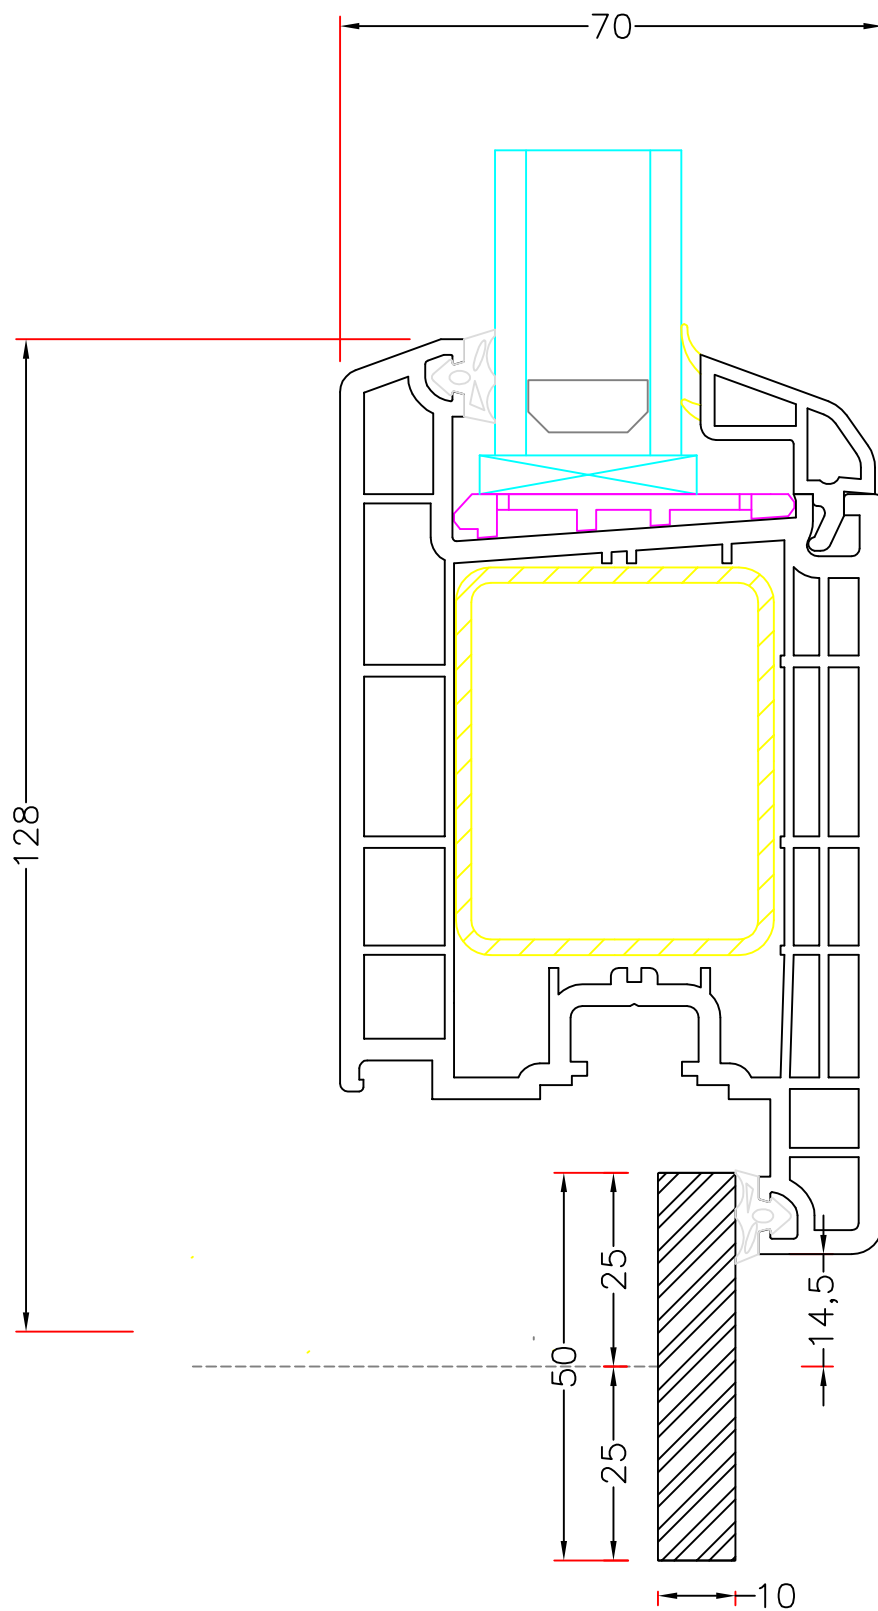

Hvidbjerg Vinduet A/S

Østergade 24, Hvidbjerg, 7790 Thyholm
Tlf.: 96912222 Faxnr.: 96912233

Visning:
L25

Sag:

Everluxx+PLUS®

Emne: **INDADGÅENDE DØR**
50x10mm metalskinne i dørramme

Mål:
1:1

Dato:
APRIL 2011

Tegn. nr:
PL 5,21

Rev:

Ref:
BC