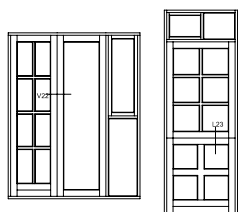

70mm karm med 94mm udligningsprofil PL 5,5

120mm karm med indadg. dørramme. PL 5,6

120mm alu-bund ved indadg. dørramme PL 5,7

Indadg. dør med gennemgående bund i sideparti, 120mm alubund med udligningsprofil PL 5,8

120mm karm med 94mm udligningspr. PL 5,9

86mm post med indadg. dørramme PL 5,10

INDHOLDFORTEGNELSE

5. INDADGÅENDE FACADEDØRE (FORTSAT)

64mm post med 2 indadg. dørrammer **PL 5,11**

50x10mm metalskinne i dørramme **PL 5,21**