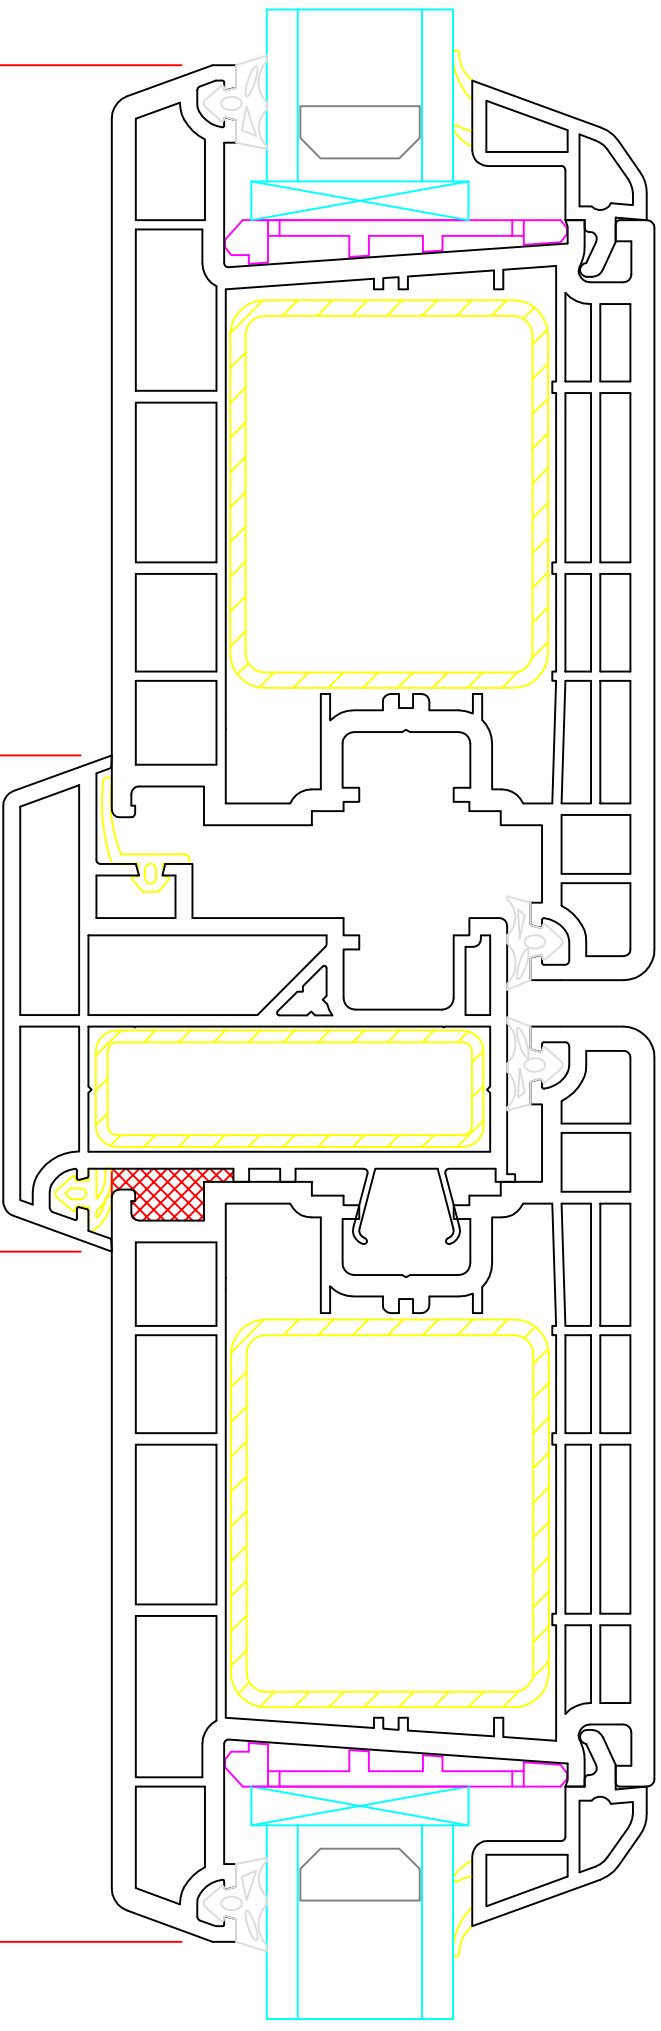

242

64

Hvidbjerg Vinduet A/S

Østergade 24, Hvidbjerg, 7790 Thyholm
Tlf.: 96912222 Faxnr.: 96912235

VISNING:

V22-L23

Sag:

Everluxe+PLUS®

Emne: **INDADGÅENDE DØR**

64mm post med 2* indadgående dørramme

Mål:

1:1

Dato:

01-09-2010

Tegn. nr:

PL 5,11

Rev:

Ref:

BC