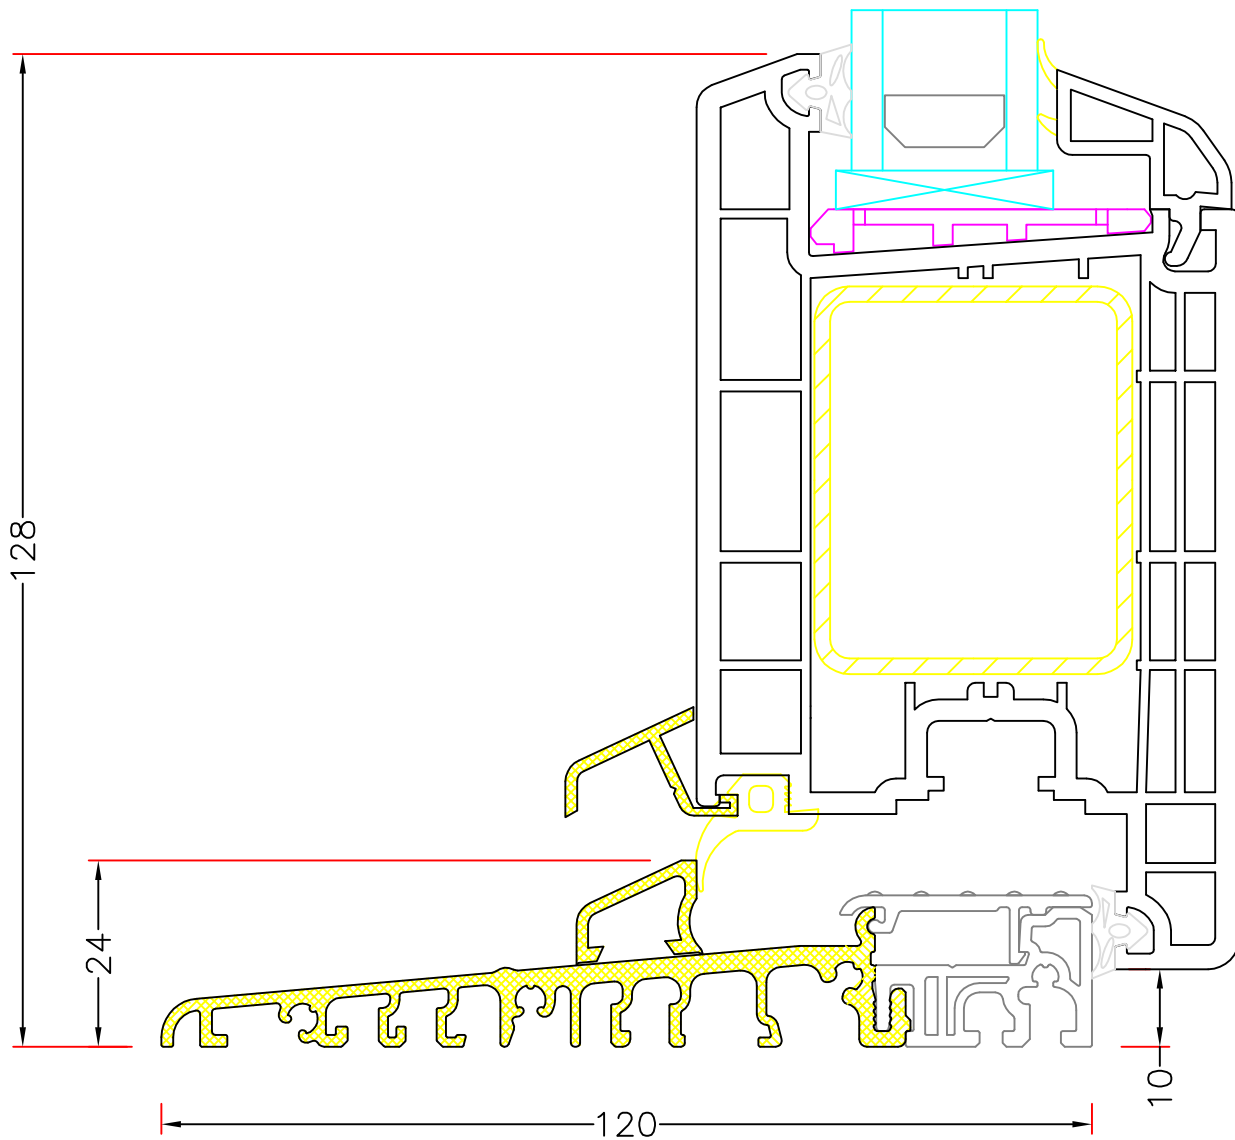

Emne: **INDADGÅENDE DØR**
120mm karm med indadgående dørramme

Mål:
1:1

Dato:
APRIL 2011

Tegn. nr:
PL 5,6

Rev:

Ref:
BC

Hvidbjerg Vinduet A/S

Østergade 24, Hvidbjerg, 7790 Thyholm
Tlf.: 96912222 Faxnr.: 96912233