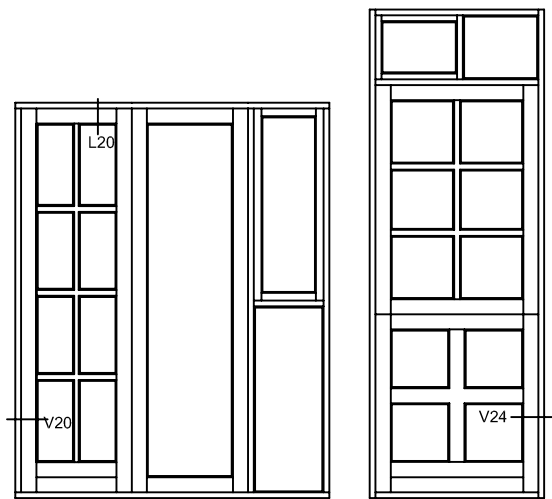

Hvidbjerg Vinduet A/S

Østergade 24, Hvidbjerg, 7790 Thyholm
Tlf.: 96912222 Faxnr.: 96912233

Visning:
V20-V24-L20

Sag:

Everluxx+PLUS®

Emne: **INDADGÅENDE DØR**
120mm karm med indadgående dørramme

Mål:
1:1

Dato:
APRIL 2011

Tegn. nr:
PL 5,6

Rev:

Ref:
BC