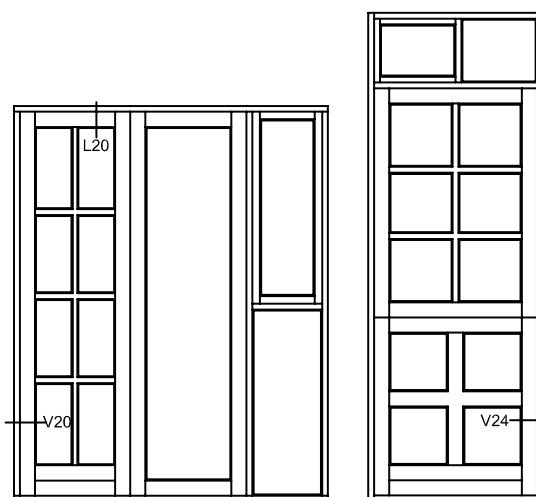

Hvidbjerg Vinduet A/S

Østergade 24, Hvidbjerg, 7790 Thyholm
Tlf.: 96912222 Faxnr.: 96912233

Visning:
V20-V24-L20

Sag:

Everluxx+PLUS®

Emne: INDADGÅENDE DØR
70mm karm med indadgående dørramme

Mål:
1:1

Dato:
APRIL 2011

Tegn. nr:
PL 5,1

Rev:

Ref:
BC