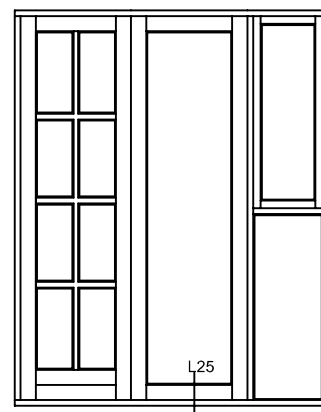

Hvidbjerg Vinduet A/S

Østergade 24, Hvidbjerg, 7790 Thyholm
Tlf.: 96912222 Faxnr.: 96912233

Visning:
L25

Sag:

Everluxx+PLUS®

Emne: **INDADGÅENDE DØR**
50x10mm metalskinne i dørramme

Mål:
1:1

Dato:
APRIL 2011

Tegn. nr:
PL 5,21

Rev:

Ref:
BC