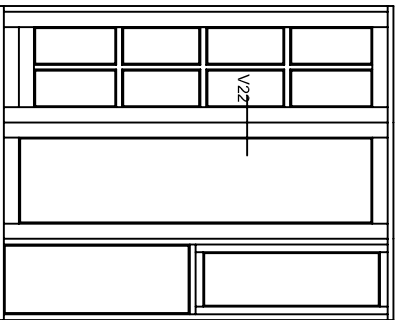

242

64

Hvidbjerg Vinduet A/S

Østergade 24, Hvidbjerg, 7790 Thyholm
Tlf.: 96912222 Faxnr.: 96912235

VISNING:

V22-L23

Sag:

Everluxe+PLUS®

Emne: **INDADGÅENDE DØR**

64mm post med 2* indadgående dørramme

Mål:

1:1

Dato:

01-09-2010

Tegn. nr:

PL 5,11

Rev:

Ref:

BC

V22

L23