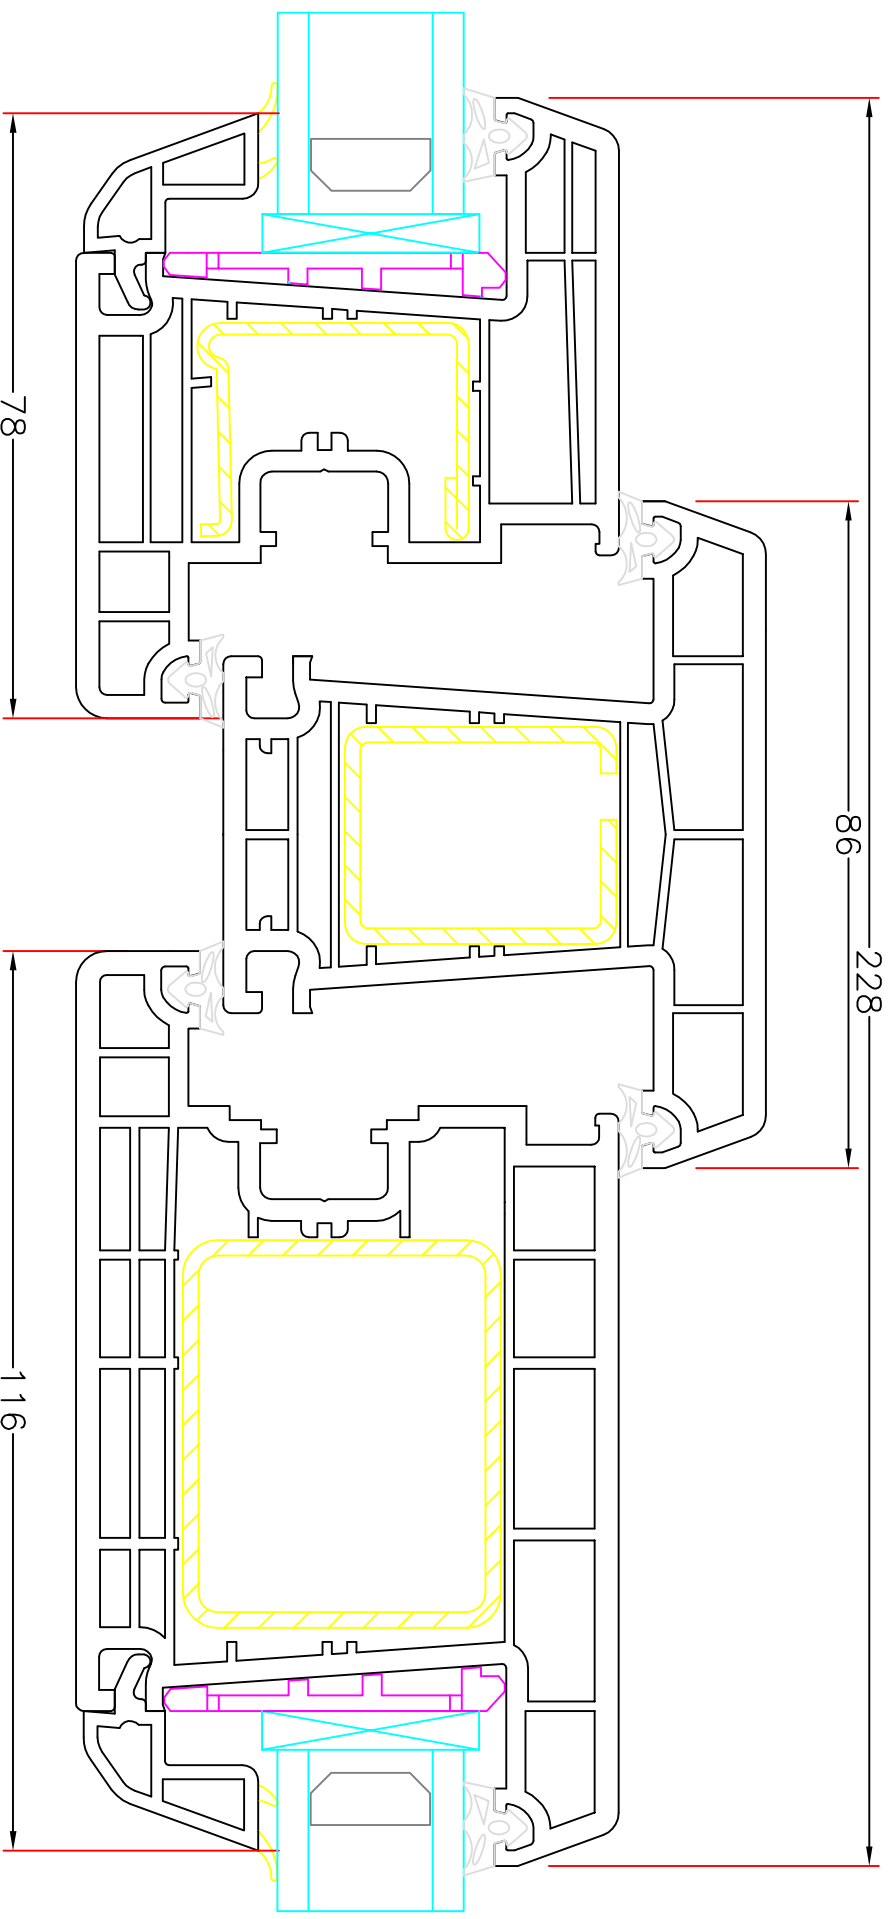

Visning:
V20-V24-L20

Sag:

Everluxx+PLUS®

Emne: INDADGÅENDE DØR
70mm karm med indadgående dørramme

Mål:
1:1

Dato:
APRIL 2011

Tegn. nr:
PL 5,1

Rev:

Emne: **INDADGÅENDE DØR**

86mm post med indadgående dør og 52mm d/k ramme

Mål:
1:1

Dato:
APRIL 2011

Tegn. nr.:
PL 5,24

Rev:

Ref:
BC

Hvidbjerg Vinduet A/S