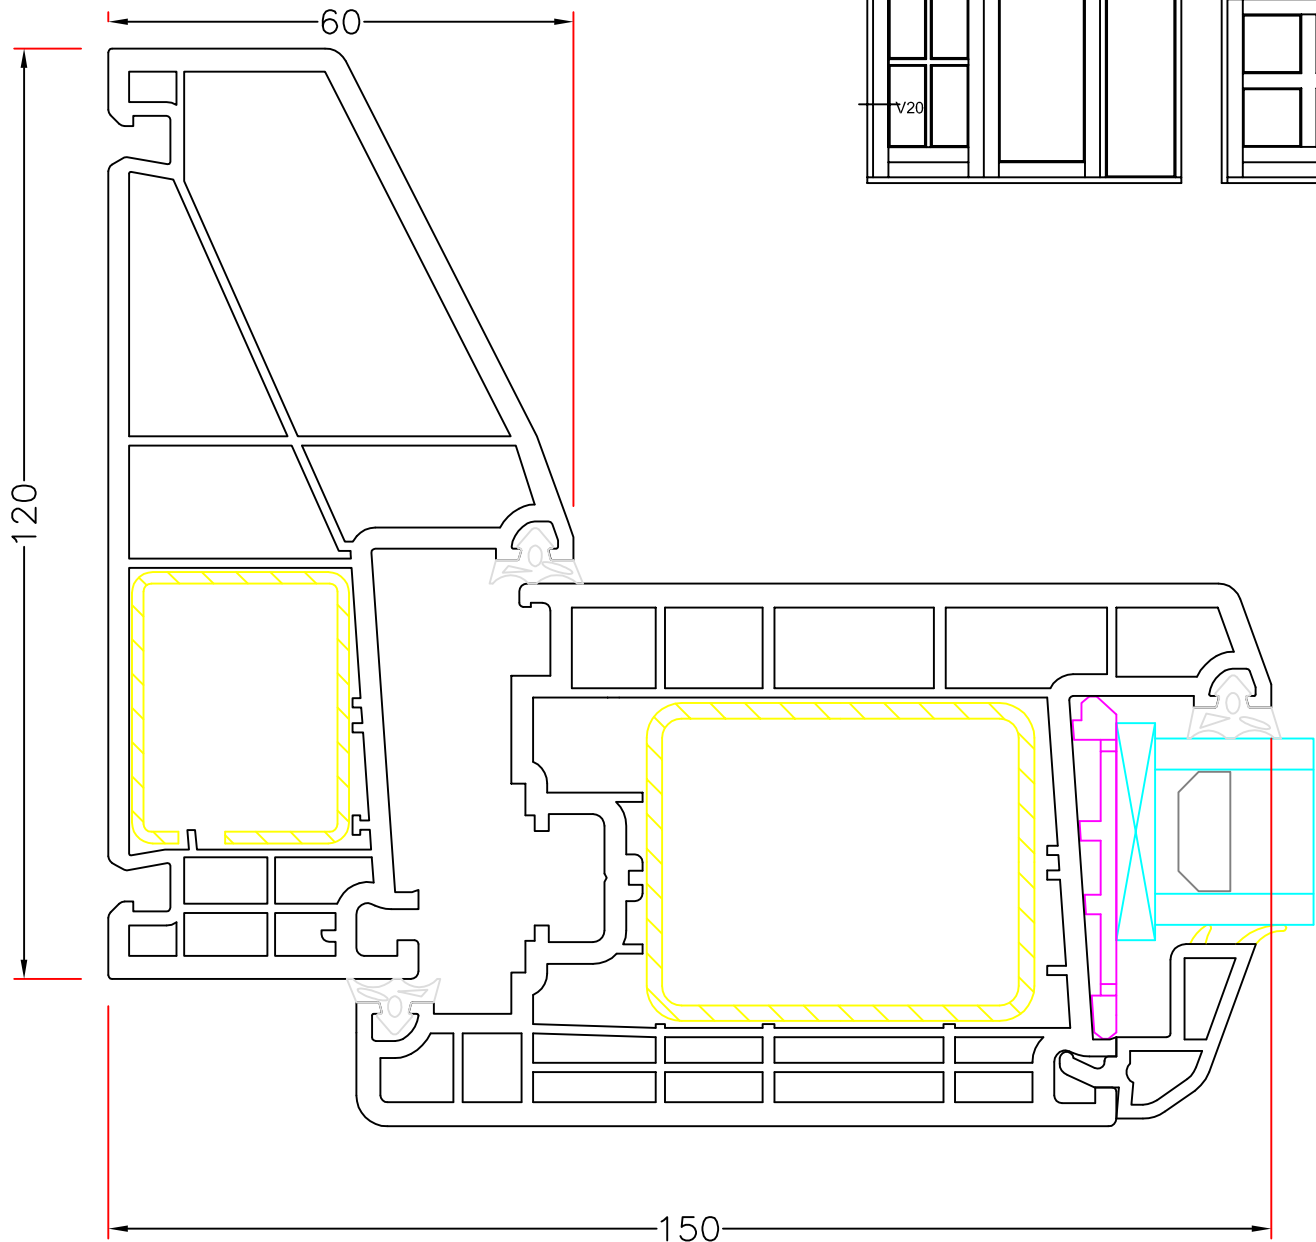

Hvidbjerg Vinduet A/S

Østergade 24, Hvidbjerg, 7790 Thyholm
Tlf.: 96912222 Faxnr.: 96912233

Visning:
V20-V24-L20

Sag:

Everluxx+PLUS®

Emne: **INDADGÅENDE DØR**
120mm karm med indadgående dørramme

Mål:
1:1

Dato:
APRIL 2011

Tegn. nr:
PL 5,6

Rev:

Ref:
BC