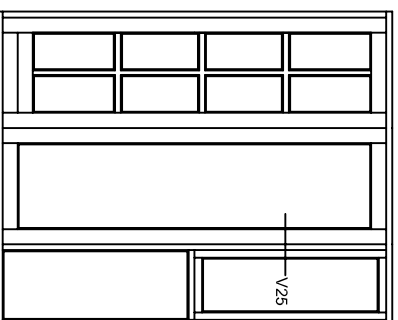

Hvidbjerg Vinduet A/S

Østergade 24, Hvidbjerg, 7790 Thyholm
Tlf.: 96912222 Faxnr.: 96912233

Visning:
V25

Sag:

Everluxe+PLUS®

Emne: **INDADGÅENDE DØR**

86mm post med indadgående dør og 52mm d/k ramme

Mål:
1:1

Dato:
APRIL 2011

Tegn. nr.:
PL 5,24

Rev:

Ref:
BC