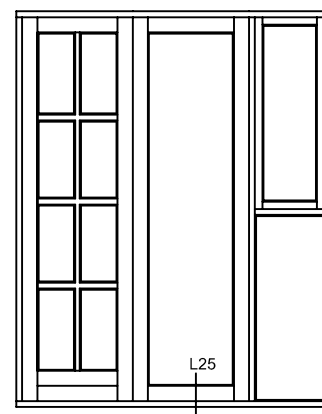

Hvidbjerg Vinduet A/S

Østergade 24, Hvidbjerg, 7790 Thyholm
Tlf.: 96912222 Faxnr.: 96912233

Visning:
L25

Sag:

Everluxx+PLUS®

Emne: **INDADGÅENDE DØR**

75m alu-bund med indadgående dørramme

Mål:
1:1

Dato:
APRIL 2011

Tegn. nr:
PL 5,2

Rev:

Ref:
BC