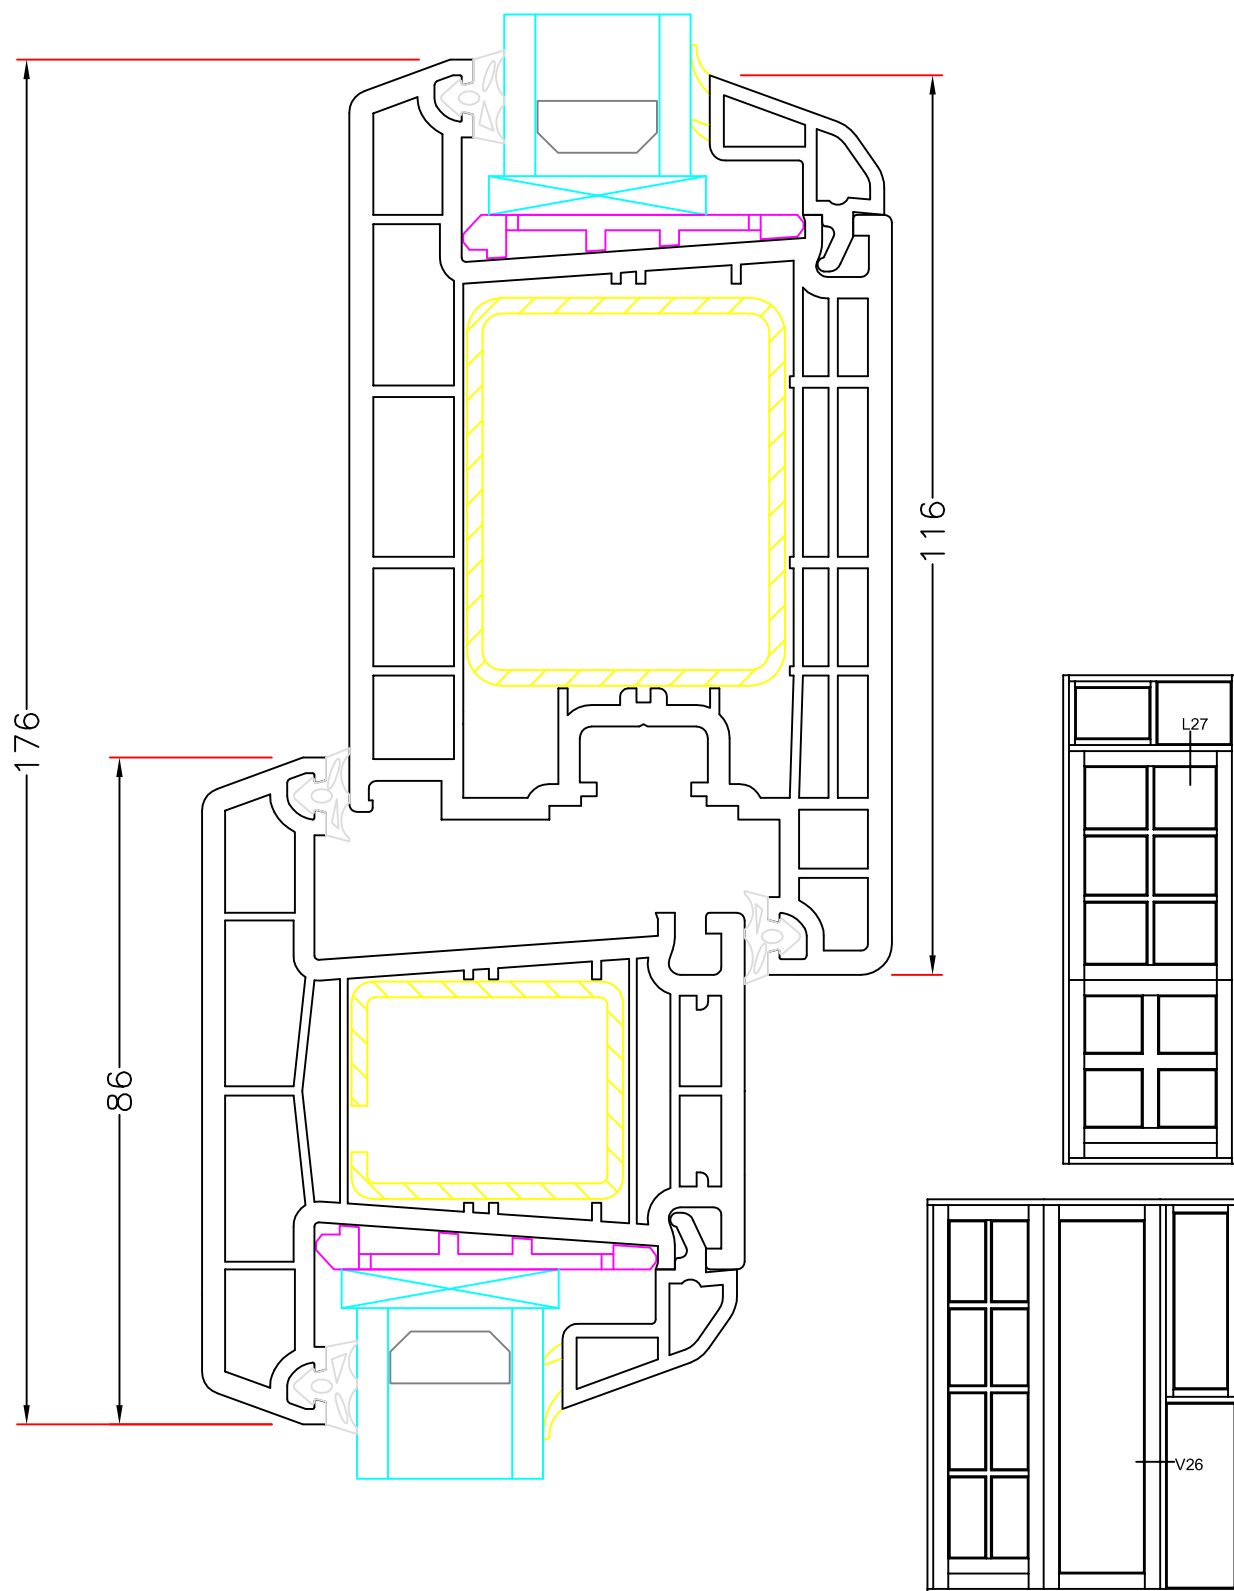

Everluxx+PLUS®

Emne: UDLIGNINGS PROFIL FOR DØR
120mm karm med 94mm udlignings profil

Mål:
1:1

Dato:
APRIL 2011

Tegn. nr:
PL 5,9

Rev:

Ref:
BC

Hvidbjerg Vinduet A/S