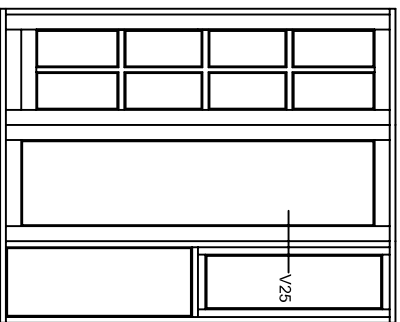

Emne: **INDADGÅENDE DØR**

86mm post med indadgående dør og 52mm d/k ramme

Mål:
1:1

Dato:
APRIL 2011

Tegn. nr.:
PL 5,24

Rev:

Ref:
BC

Hvidbjerg Vinduet A/S