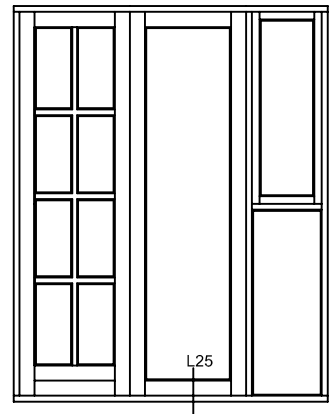

Emne: **INDADGÅENDE DØR**
120mm karm med indadgående dørramme

Mål:
1:1

Dato:
APRIL 2011

Tegn. nr:
PL 5,6

Rev:

Ref:
BC

Hvidbjerg Vinduet A/S

Østergade 24, Hvidbjerg, 7790 Thyholm
Tlf.: 96912222 Faxnr.: 96912233